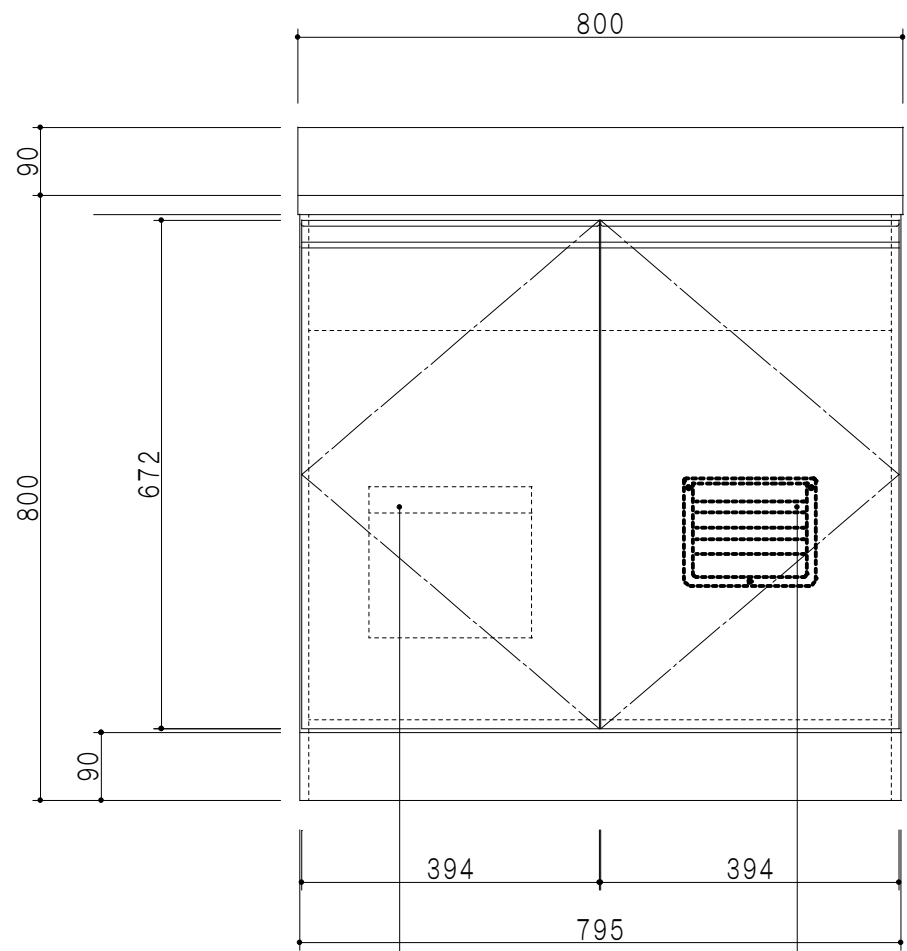

平面図

立面図

断面図

仕 様	
ト ッ プ	ステンレスSUS430 ゴミ収納器
側 板	低圧メラミン化粧パーティクルボード 12t
地 板	ステンレス貼り 片面フラッシュ
背 板	MDF 2.5t
扉	両面化粧パーティクルボード 12t
丁 番	ワンタッチスライド式丁番
把 手	アルミ文字把手
そ の 他	小物入れ 包丁差し

扉 色	
W	ホワイト
M	木 目

名 称

薄型 一槽流し台

図面名称

M3-80S(右)

SCALE

1/10

DATA

2014.09.06

CHECKED

DRAWING

M. I

SHEET NO.