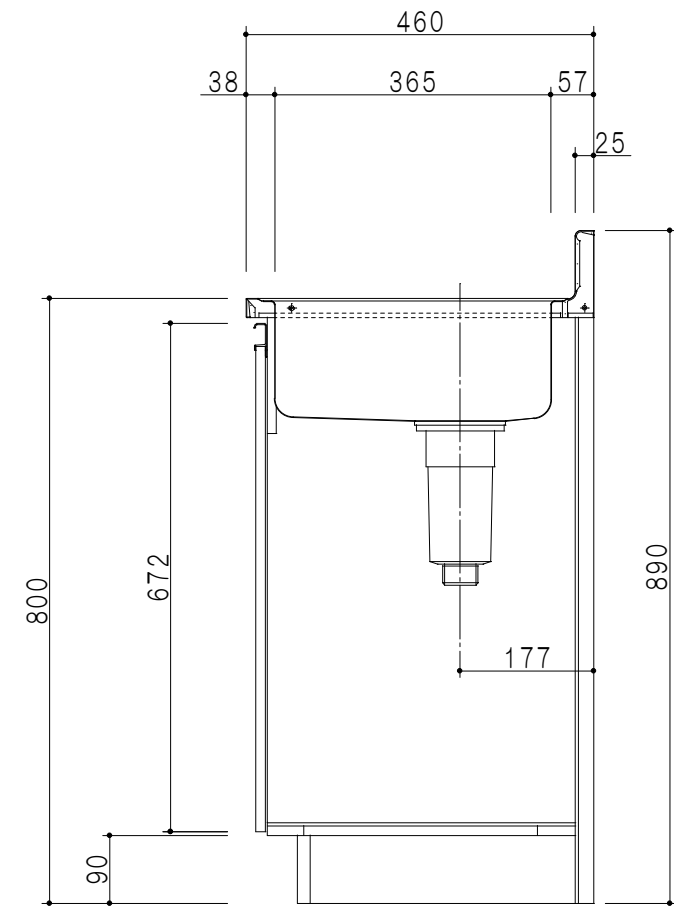

平面図

立面図

断面図

仕 様	
ト ッ プ	ステンレスSUS430 ゴミ収納器
側 板	低圧メラミン化粧パーティクルボード 12t
地 板	ステンレス貼り 片面フラッシュ
背 板	MDF 2.5t
扉	両面化粧パーティクルボード 12t
丁 番	ワンタッチスライド式丁番
把 手	アルミ文字把手
そ の 他	小物入れ 包丁差し

扉 色	
W	ホワイト
M	木 目

名 称

薄型 一槽流し台

図面名称

M3-80S(右)

SCALE

1/10

DATA

2014.09.06

CHECKED

DRAWING

M. I

SHEET NO.