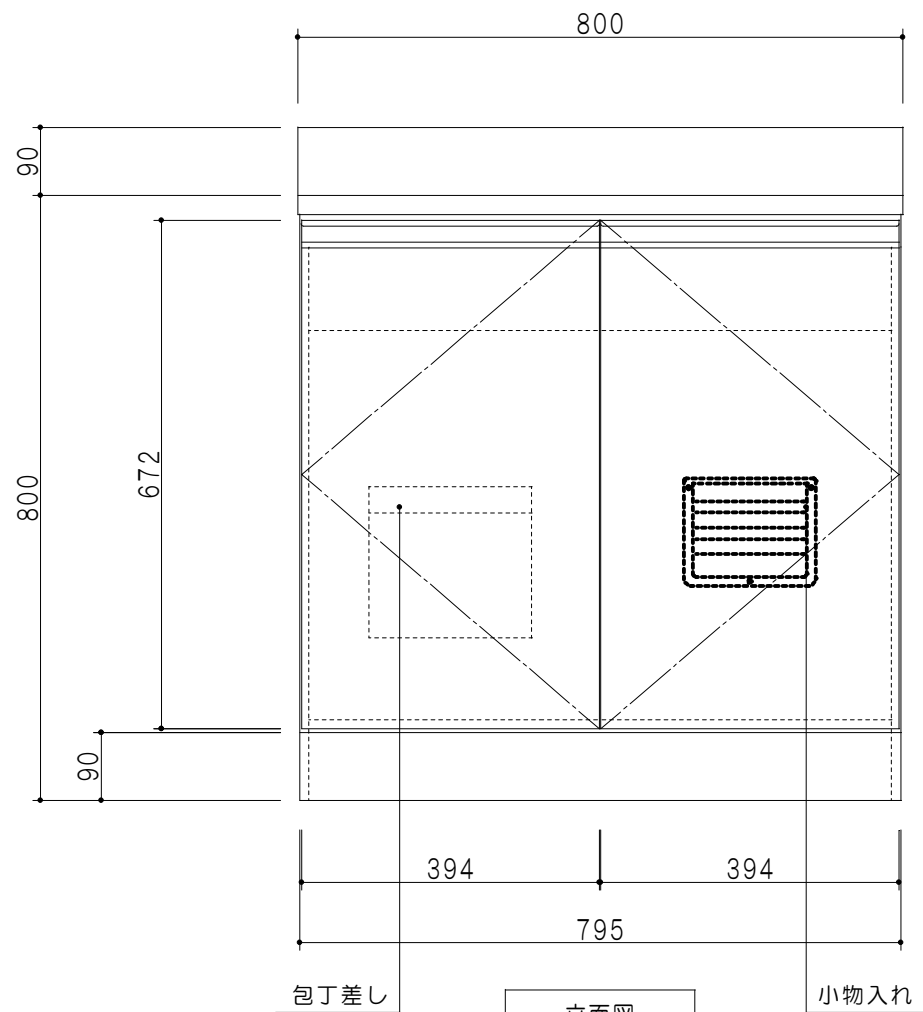

平面図

立面図

断面図

仕 様	
ト ッ プ	ステンレスSUS430 ゴミ収納器
側 板	低圧メラミン化粧パーティクルボード 12t
地 板	ステンレス貼り 片面フラッシュ
背 板	MDF 2.5t
扉	両面化粧パーティクルボード 12t
丁 番	ワンタッチスライド式丁番
把 手	アルミ文字把手
そ の 他	小物入れ 包丁差し

扉 色	
W	ホワイト
M	木 目

名 称	薄型 一槽流し台	図面名称	M3-80S(左) □	SCALE	1/10	DATA	2014.09.06	CHECKED	DRAWING	SHEET NO.
									M. I	