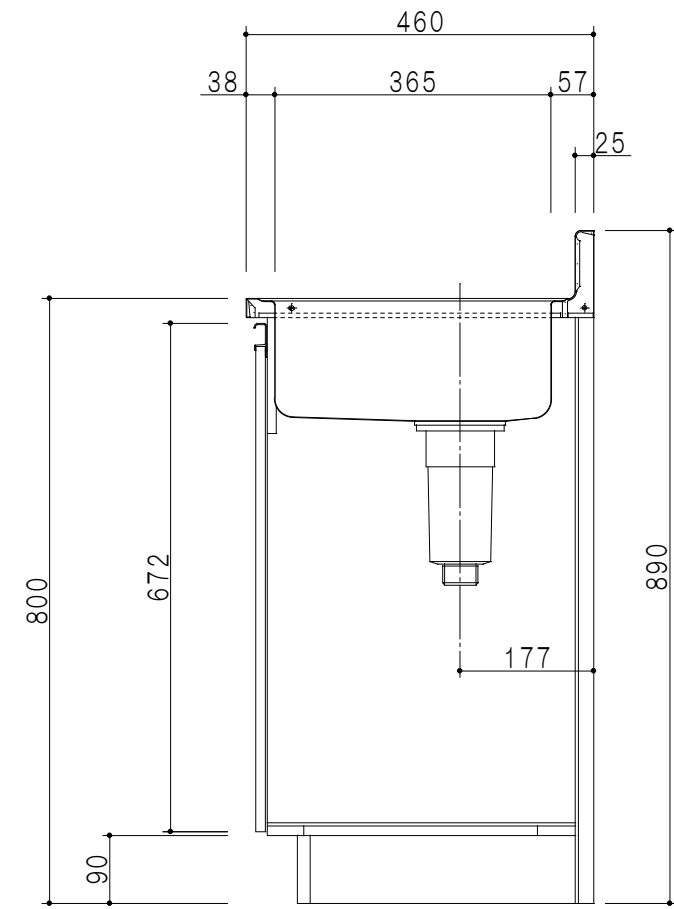

平面図

立面図

断面図

仕 様	
ト ッ プ	ステンレスSUS430 ゴミ収納器
側 板	低圧メラミン化粧パーティクルボード 12t
地 板	ステンレス貼り 片面フラッシュ
背 板	MDF 2.5t
扉	両面化粧パーティクルボード 12t
丁 番	ワンタッチスライド式丁番
把 手	アルミ文字把手
そ の 他	小物入れ 包丁差し

扉 色	
W	ホワイト
M	木 目

名 称	薄型 一槽流し台	図面名称	M3-80S(左) □	SCALE	1/10	DATA	2014.09.06	CHECKED	DRAWING	SHEET NO.
									M. I	