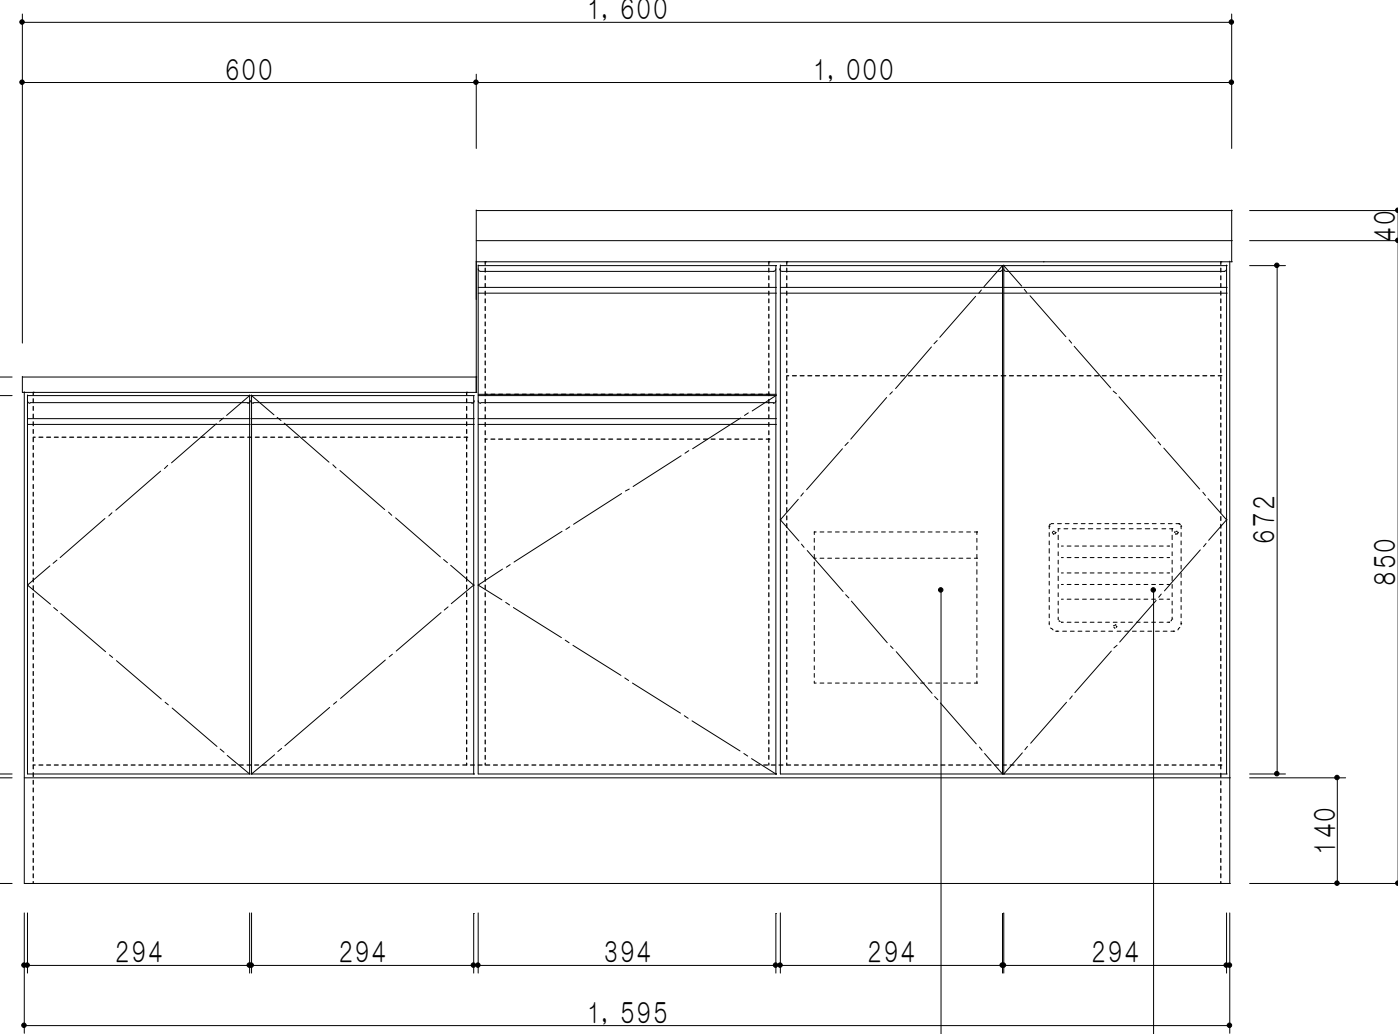

扉色/S1		扉色/M2	
IW	アイスホワイト	W	ホワイト
BR	ブライトレッド	M	木目
ME	チーク		
BE	ブラック		

仕 様	
ト ッ プ	ステンレスSUS430 ゴミ収納器
側 板	低圧メラミン化粧パーティクルボード 12t
地 板	ステンレス貼り 片面フラッシュ
背 板	MDF 2.5t
扉	両面化粧パーティクルボード 12t
丁 番	スライド式丁番
把 手	アルミー文字把手
引 き 出 し	メタルボックス スライドレール 引き出しトレイ付き
そ の 他	小物入れ 包丁差し

平面図

立面図

断面図

断面図

名 称	一体型流し台	図面名称	M2(S1)-160K(右)□	株式会社	SCALE	1/10	DATA	2014.07.31	CHECKED	DRAWING	M. I	SHEET NO.
-----	--------	------	-----------------	------	-------	------	------	------------	---------	---------	------	-----------