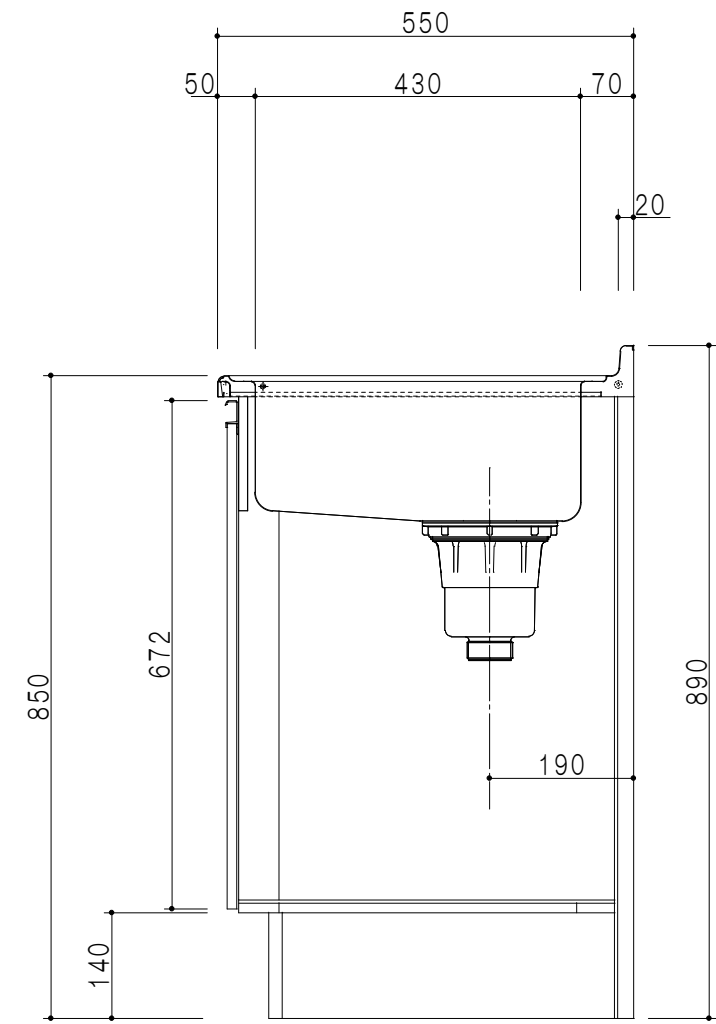

扉色/S1		扉色/M2	
IW	アイスホワイト	W	ホワイト
BR	ブライトレッド	M	木目
ME	チーク		
BE	ブラック		

仕 様	
ト ッ プ	ステンレスSUS430 ゴミ収納器
側 板	低圧メラミン化粧パーティクルボード 12t
地 板	ステンレス貼り 片面フラッシュ
背 板	MDF 2.5t
扉	両面化粧パーティクルボード 12t
丁 番	スライド式丁番
把 手	アルミー文字把手
引 き 出 し	メタルボックス スライドレール 引き出しトレイ付き
そ の 他	小物入れ 包丁差し

平面図

立面図

断面図

断面図

名 称	一体型流し台	図面名称	M2(S1)-160K(右)□	株式会社	SCALE	1/10	DATA	2014.07.31	CHECKED	DRAWING	M. I	SHEET NO.
-----	--------	------	-----------------	------	-------	------	------	------------	---------	---------	------	-----------