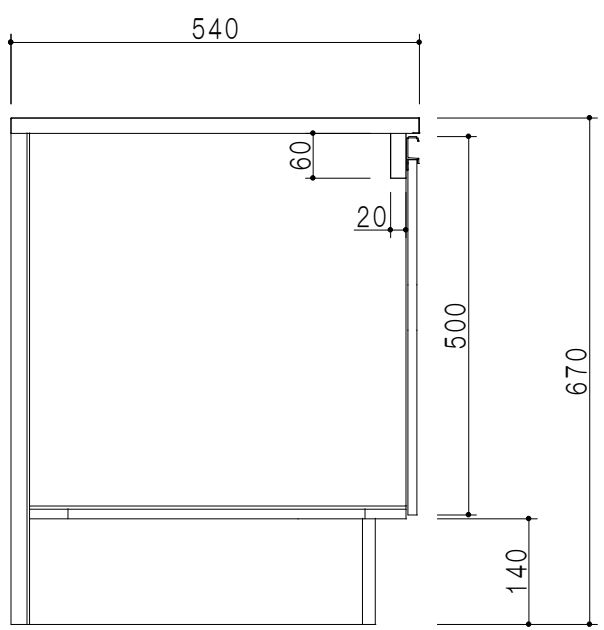

扉色/S1		扉色/M2	
IW	アイスホワイト	W	ホワイト
BR	ブライトレッド	M	木目
ME	チーク		
BE	ブラック		

仕 様	
ト ッ プ	ステンレスSUS430 ゴミ収納器
側 板	低圧メラミン化粧パーティクルボード 12t
地 板	ステンレス貼り 片面フラッシュ
背 板	MDF 2.5t
扉	両面化粧パーティクルボード 12t
丁 番	スライド式丁番
把 手	アルミー文字把手
引 き 出 し	メタルボックス スライドレール 引き出しトレイ付き
そ の 他	小物入れ 包丁差し

平面図

立面図

断面図

断面図

名 称	一体型流し台	図面名称	M2(S1)-160K(右)□	株式会社	SCALE	1/10	DATA	2014.07.31	CHECKED	DRAWING	M. I	SHEET NO.
-----	--------	------	-----------------	------	-------	------	------	------------	---------	---------	------	-----------