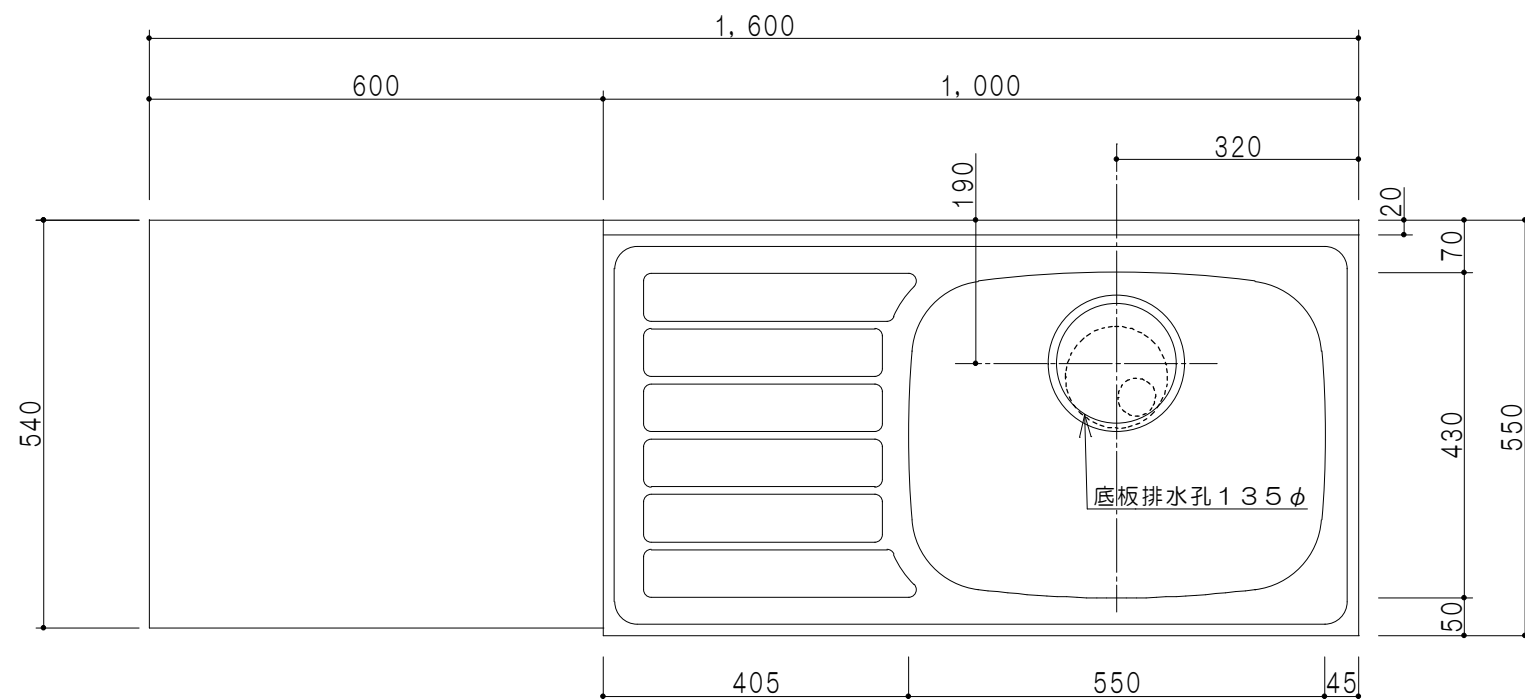

扉色/S1		扉色/M2	
IW	アイスホワイト	W	ホワイト
BR	ブライトレッド	M	木目
ME	チーク		
BE	ブラック		

仕 様	
ト ッ プ	ステンレスSUS430 ゴミ収納器
側 板	低圧メラミン化粧パーティクルボード 12t
地 板	ステンレス貼り 片面フラッシュ
背 板	MDF 2.5t
扉	両面化粧パーティクルボード 12t
丁 番	スライド式丁番
把 手	アルミー文字把手
引 き 出 し	メタルボックス スライドレール 引き出しトレイ付き
そ の 他	小物入れ 包丁差し

平面図

立面図

断面図

断面図

名 称	一体型流し台	図面名称	M2(S1)-160K(右)□	株式会社	SCALE	1/10	DATA	2014.07.31	CHECKED	DRAWING	M. I	SHEET NO.
-----	--------	------	-----------------	------	-------	------	------	------------	---------	---------	------	-----------