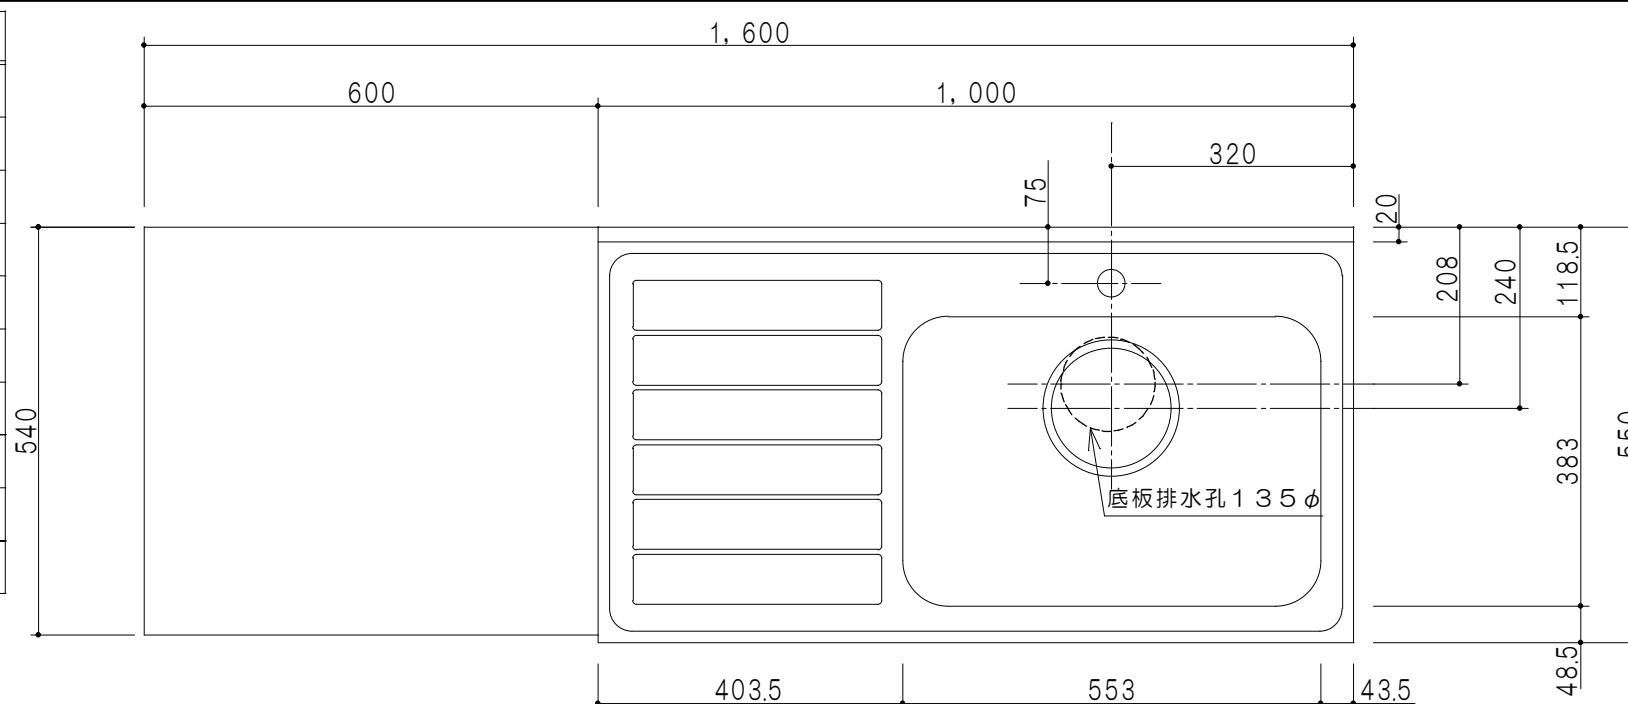

仕 様	
ト ッ プ	ステンレスSUS430 ゴミ収納器
側 板	低圧メラミン化粧パーティクルボード 12t
地 板	ステンレス貼り 片面フラッシュ
背 板	MDF 2.5t
扉	両面化粧パーティクルボード 12t
丁 番	スライド式丁番
把 手	アルミー文字把手
引 き 出 し	メタルボックス スライドレール
	引き出しトレイ付き
そ の 他	小物入れ 包丁差し

扉色/S1		扉 色/M2	
IW	アイスホワイト	W	ホワイト
BR	ブライトレッド	M	木 目
ME	チーク		
BE	ブラック		

平面図

断面図

立面図

断面図

名 称	一体型流し台	図面名称	M2(S1)-160DK(右)	株式会社	SCALE	1/10	DATA	2014.09.14	CHECKED	DRAWING	M. I	SHEET NO.
-----	--------	------	-----------------	------	-------	------	------	------------	---------	---------	------	-----------