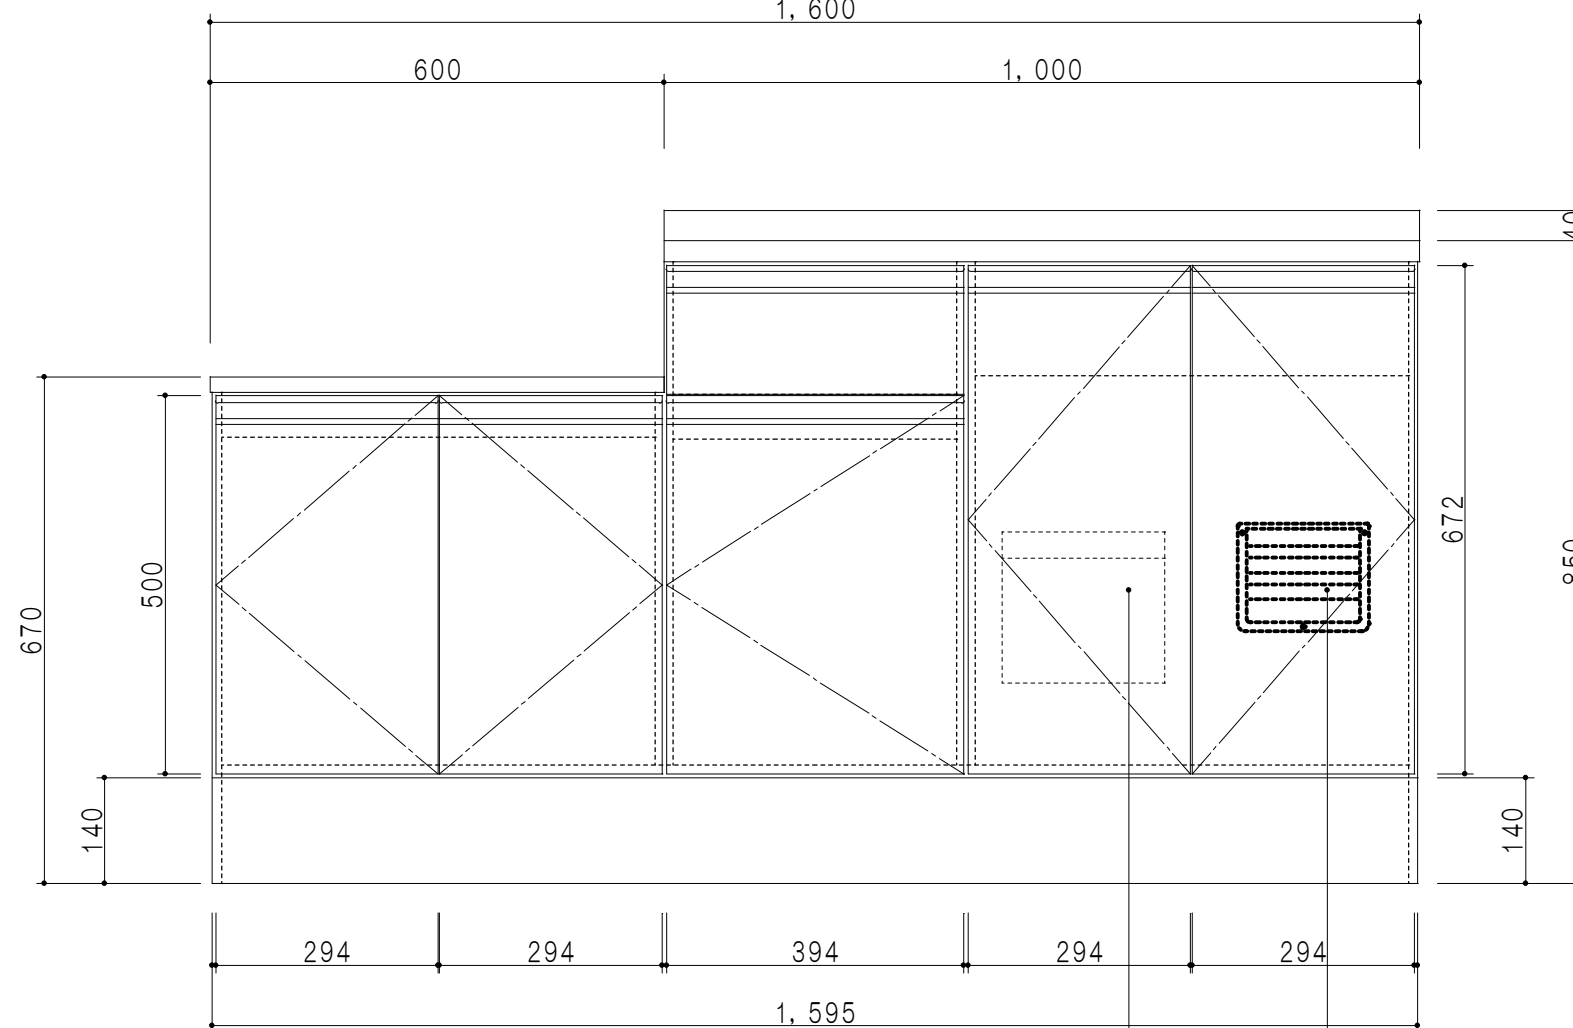

仕 様	
ト ッ プ	ステンレスSUS430 ゴミ収納器
側 板	低圧メラミン化粧パーティクルボード 12t
地 板	ステンレス貼り 片面フラッシュ
背 板	MDF 2.5t
扉	両面化粧パーティクルボード 12t
丁 番	スライド式丁番
把 手	アルミー文字把手
引 き 出 し	メタルボックス スライドレール
	引き出しトレイ付き
そ の 他	小物入れ 包丁差し

扉色/S1		扉 色/M2	
IW	アイスホワイト	W	ホワイト
BR	ブライトレッド	M	木 目
ME	チーク		
BE	ブラック		

平面図

断面図

立面図

断面図

名 称	一体型流し台	図面名称	M2(S1)-160DK(右)	株式会社	SCALE	1/10	DATA	2014.09.14	CHECKED	DRAWING	M. I	SHEET NO.
-----	--------	------	-----------------	------	-------	------	------	------------	---------	---------	------	-----------