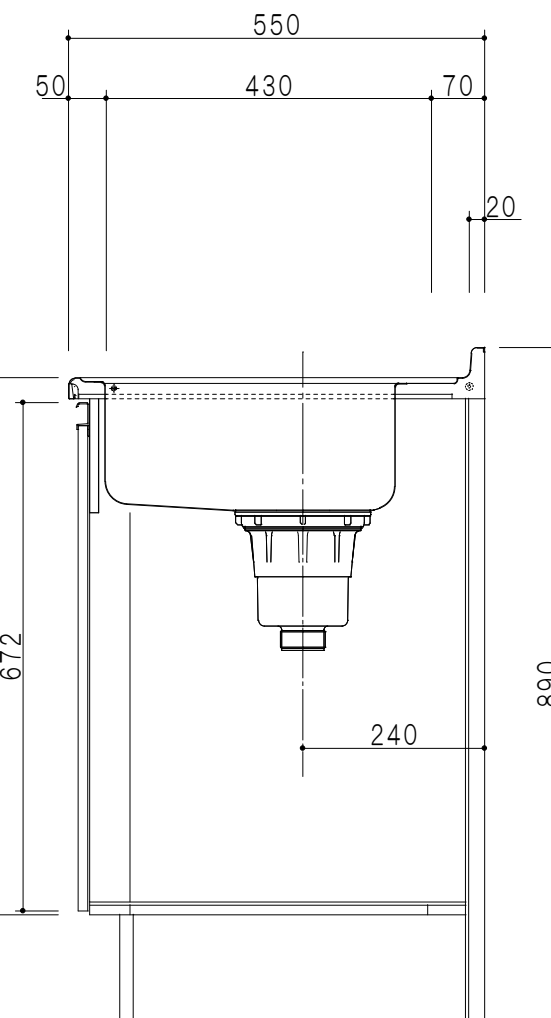

仕 様	
ト ッ プ	ステンレスSUS430 ゴミ収納器
側 板	低圧メラミン化粧パーティクルボード 12t
地 板	ステンレス貼り 片面フラッシュ
背 板	MDF 2.5t
扉	両面化粧パーティクルボード 12t
丁 番	スライド式丁番
把 手	アルミー文字把手
引 き 出 し	メタルボックス スライドレール
	引き出しトレイ付き
そ の 他	小物入れ 包丁差し

扉色/S1		扉 色/M2	
IW	アイスホワイト	W	ホワイト
BR	ブライトレッド	M	木 目
ME	チーク		
BE	ブラック		

平面図

断面図

立面図

断面図

名 称	一体型流し台	図面名称	M2(S1)-160DK(右)	株式会社	SCALE	1/10	DATA	2014.09.14	CHECKED	DRAWING	M. I	SHEET NO.
-----	--------	------	-----------------	------	-------	------	------	------------	---------	---------	------	-----------