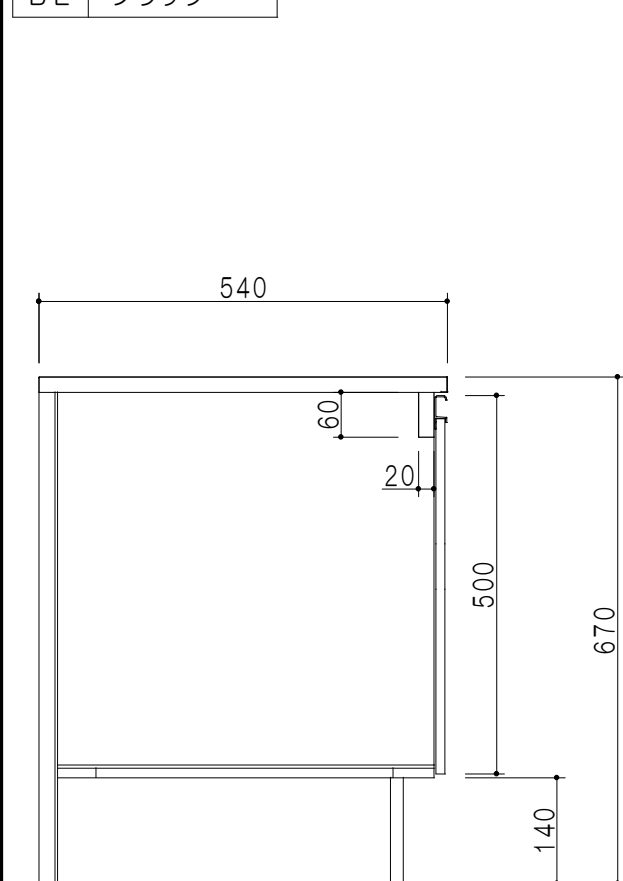

仕 様	
ト ッ プ	ステンレスSUS430 ゴミ収納器
側 板	低圧メラミン化粧パーティクルボード 12t
地 板	ステンレス貼り 片面フラッシュ
背 板	MDF 2.5t
扉	両面化粧パーティクルボード 12t
丁 番	スライド式丁番
把 手	アルミー文字把手
引 き 出 し	メタルボックス スライドレール
	引き出しトレイ付き
そ の 他	小物入れ 包丁差し

扉色/S1		扉 色/M2	
IW	アイスホワイト	W	ホワイト
BR	ブライトレッド	M	木 目
ME	チーク		
BE	ブラック		

平面図

断面図

立面図

断面図

名 称	一体型流し台	図面名称	M2(S1)-160DK(右)	株式会社	SCALE	1/10	DATA	2014.09.14	CHECKED	DRAWING	M. I	SHEET NO.
-----	--------	------	-----------------	------	-------	------	------	------------	---------	---------	------	-----------