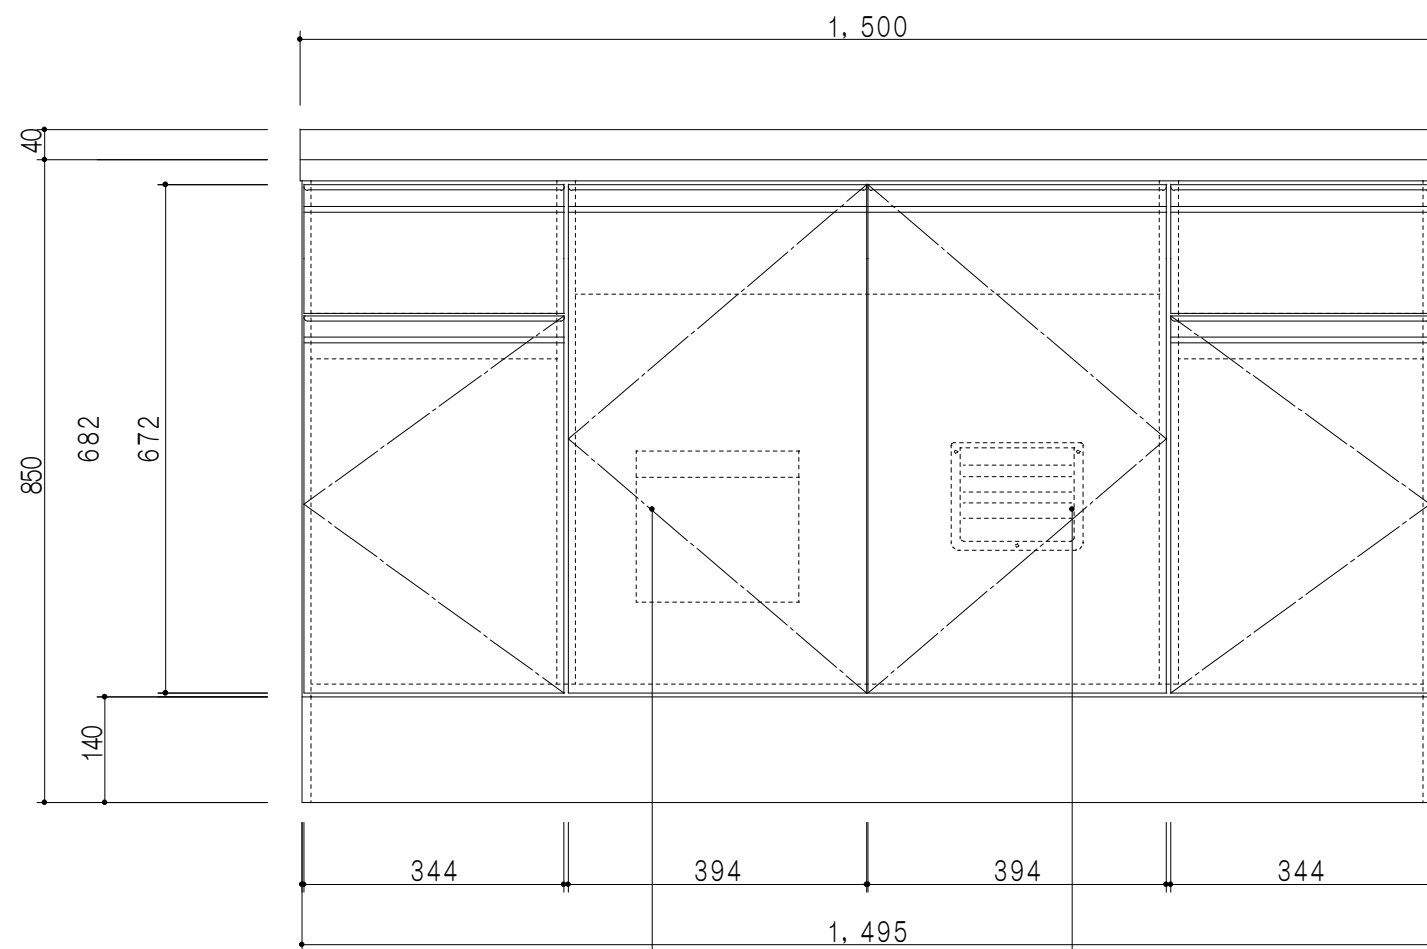

平面図

立面図

断面図

仕 様	
ト ッ プ	ステンレスSUS430 ゴミ収納器
側 板	低圧メラミン化粧パーティクルボード 12t
地 板	ステンレス貼り 片面フラッシュ
背 板	MDF 2.5t
扉	両面化粧パーティクルボード 12t
丁 番	スライド式丁番
把 手	アルミ文字把手
引 き 出 し	メタルボックス スライドレール 引き出しトレイ付き
そ の 他	小物入れ 包丁差し

扉 色 / M2	
W	ホワイト
M	木 目
扉色 / S1	
IW	アイスホワイト
BR	ブライトレッド
ME	チーク
BE	ブラック