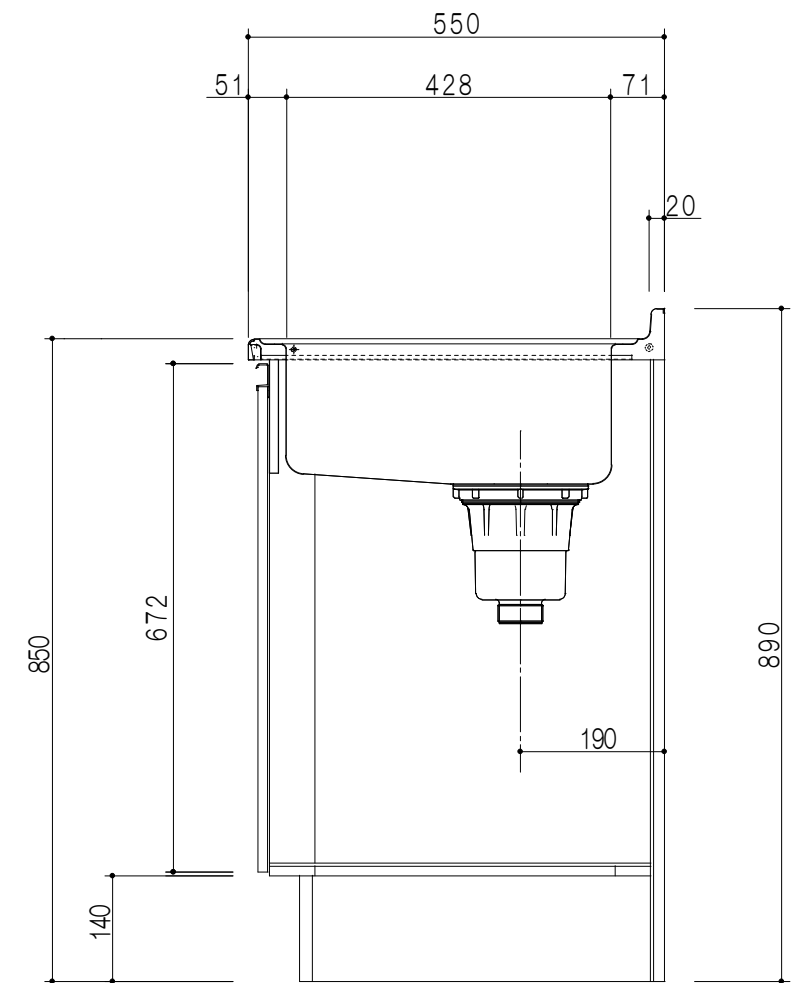

平面図

立面図

断面図

仕 様	
ト ッ プ	ステンレスSUS430 ゴミ収納器
側 板	低圧メラミン化粧パーティクルボード 12t
地 板	ステンレス貼り 片面フラッシュ
背 板	MDF 2.5t
扉	両面化粧パーティクルボード 12t
丁 番	スライド式丁番
把 手	アルミ文字把手
引 き 出 し	メタルボックス スライドレール 引き出しトレイ付き
そ の 他	小物入れ 包丁差し

扉 色 / M2	
W	ホワイト
M	木 目
扉色 / S1	
IW	アイスホワイト
BR	ブライトレッド
ME	チーク
BE	ブラック