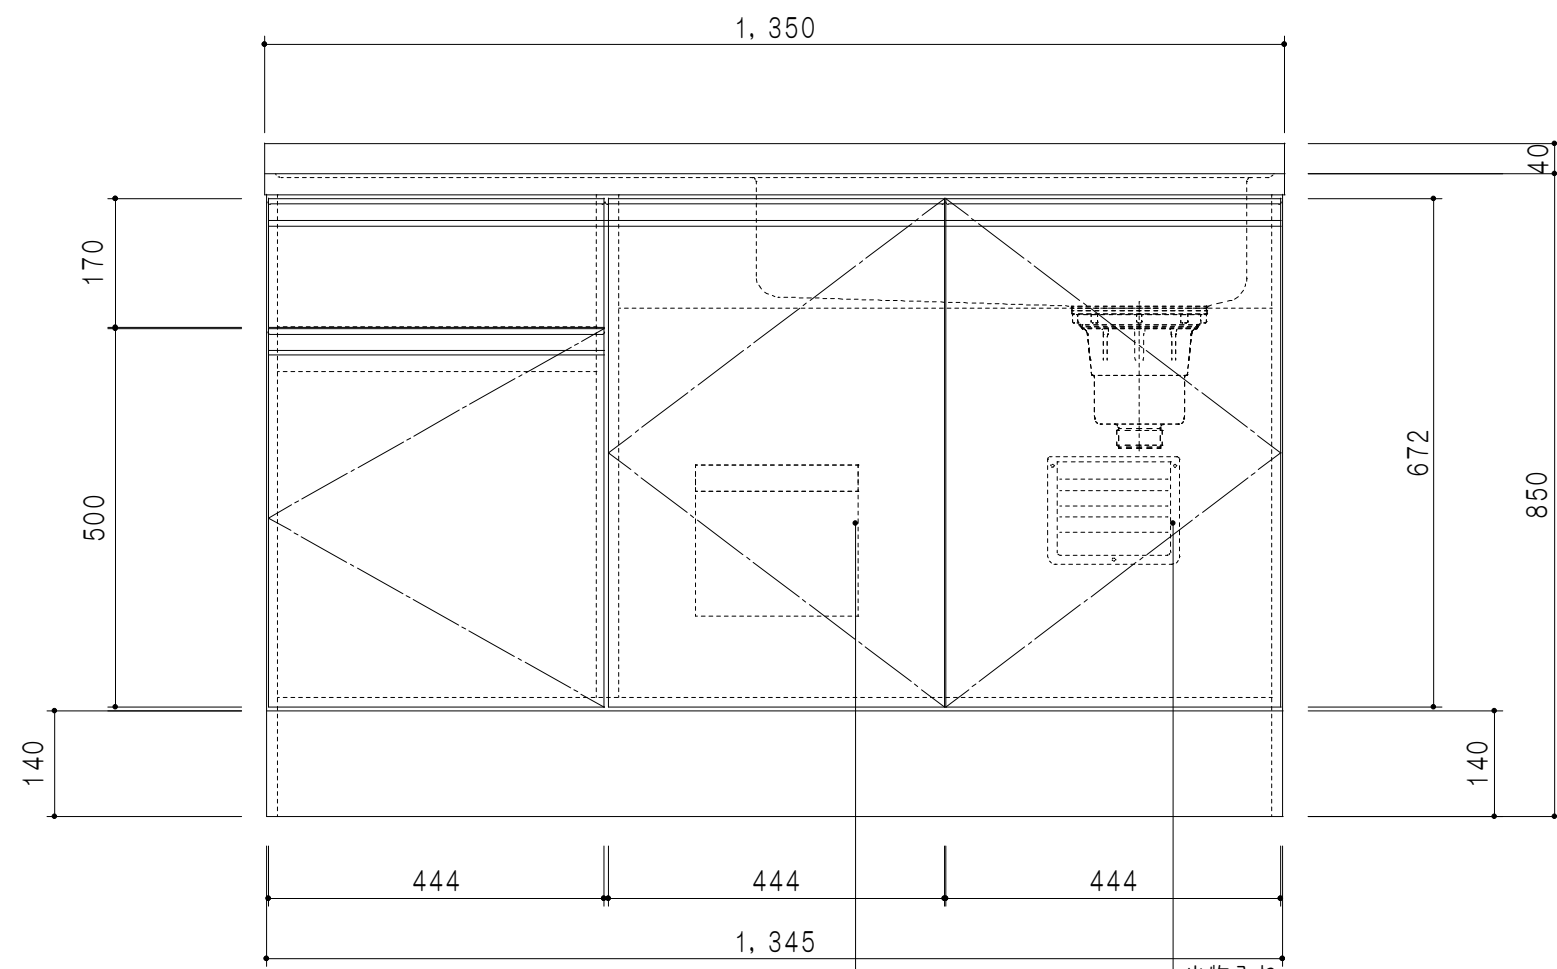

平面図

立面図

断面図

仕 様	
ト ッ プ	ステンレスSUS430 ゴミ収納器
側 板	低圧メラミン化粧パーティクルボード 12t
地 板	ステンレス貼り 片面フラッシュ
背 板	MDF 2.5t
扉	両面化粧パーティクルボード 12t
丁 番	ワンタッチスライド式丁番
把 手	アルミ文字把手
そ の 他	小物入れ 包丁差し

扉色/S1		扉 色/M2	
IW	アイスホワイト	W	ホワイト
BR	ブライトレッド	M	木 目
ME	チーク		
BE	ブラック		