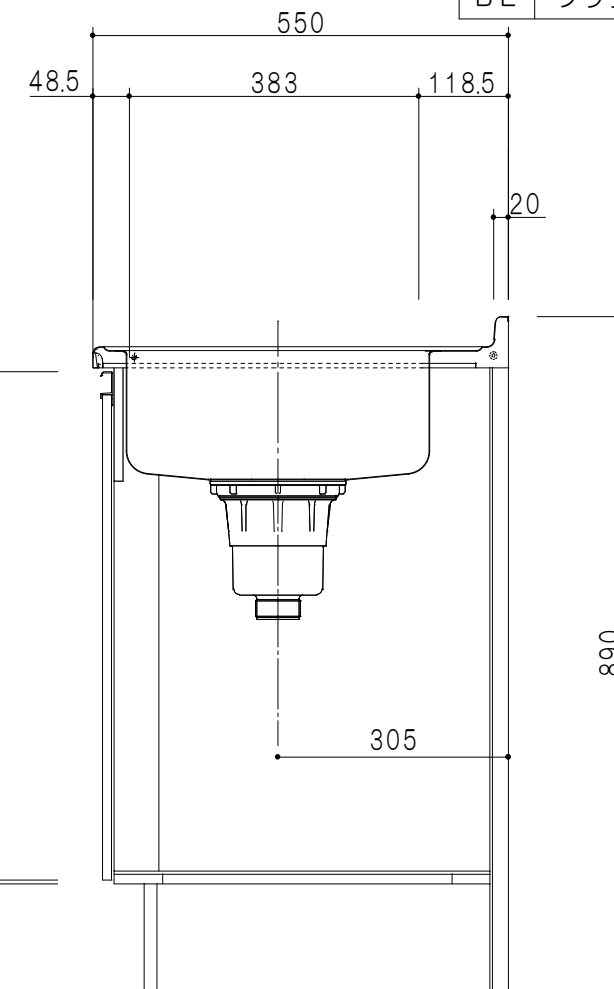

平面図

立面図

断面図

仕 様	
ト ッ プ	ステンレスSUS430 ゴミ収納器
側 板	低圧メラミン化粧パーティクルボード 12t
地 板	ステンレス貼り 片面フラッシュ
背 板	MDF 2.5t
扉	両面化粧パーティクルボード 12t
丁 番	ワンタッチスライド式丁番
把 手	アルミ文字把手
そ の 他	小物入れ 包丁差し

扉色/S1		扉 色/M2	
IW	アイスホワイト	W	ホワイト
BR	ブライトレッド	M	木 目
ME	チーク		
BE	ブラック		