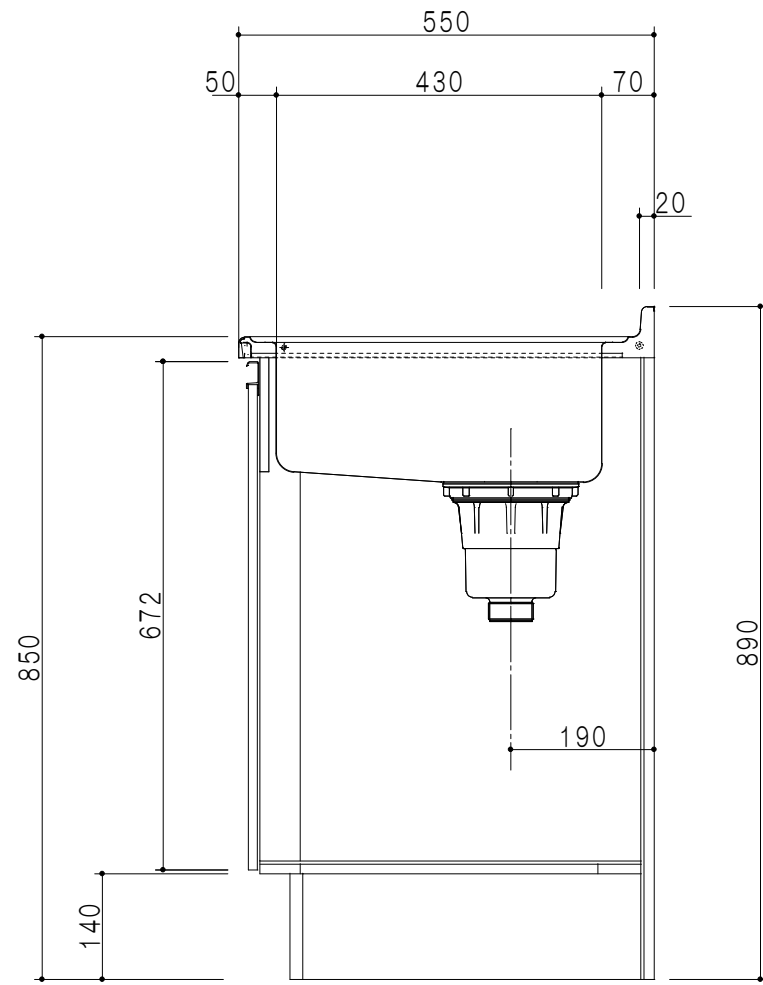

平面図

立面図 包丁差し 小物入れ

断面図

仕 様	
ト ッ プ	ステンレスSUS430 ゴミ収納器
側 板	低圧メラミン化粧パーティクルボード 12t
地 板	ステンレス貼り 片面フラッシュ
背 板	MDF 2.5t
扉	両面化粧パーティクルボード 12t
丁 番	ワンタッチスライド式丁番
把 手	アルミー文字把手
そ の 他	小物入れ 包丁差し

扉 色 / M2	
W	ホワイト
M	木 目
扉色 / S1	
IW	アイスホワイト
BR	ブライトレッド
ME	チーク
BE	ブラック