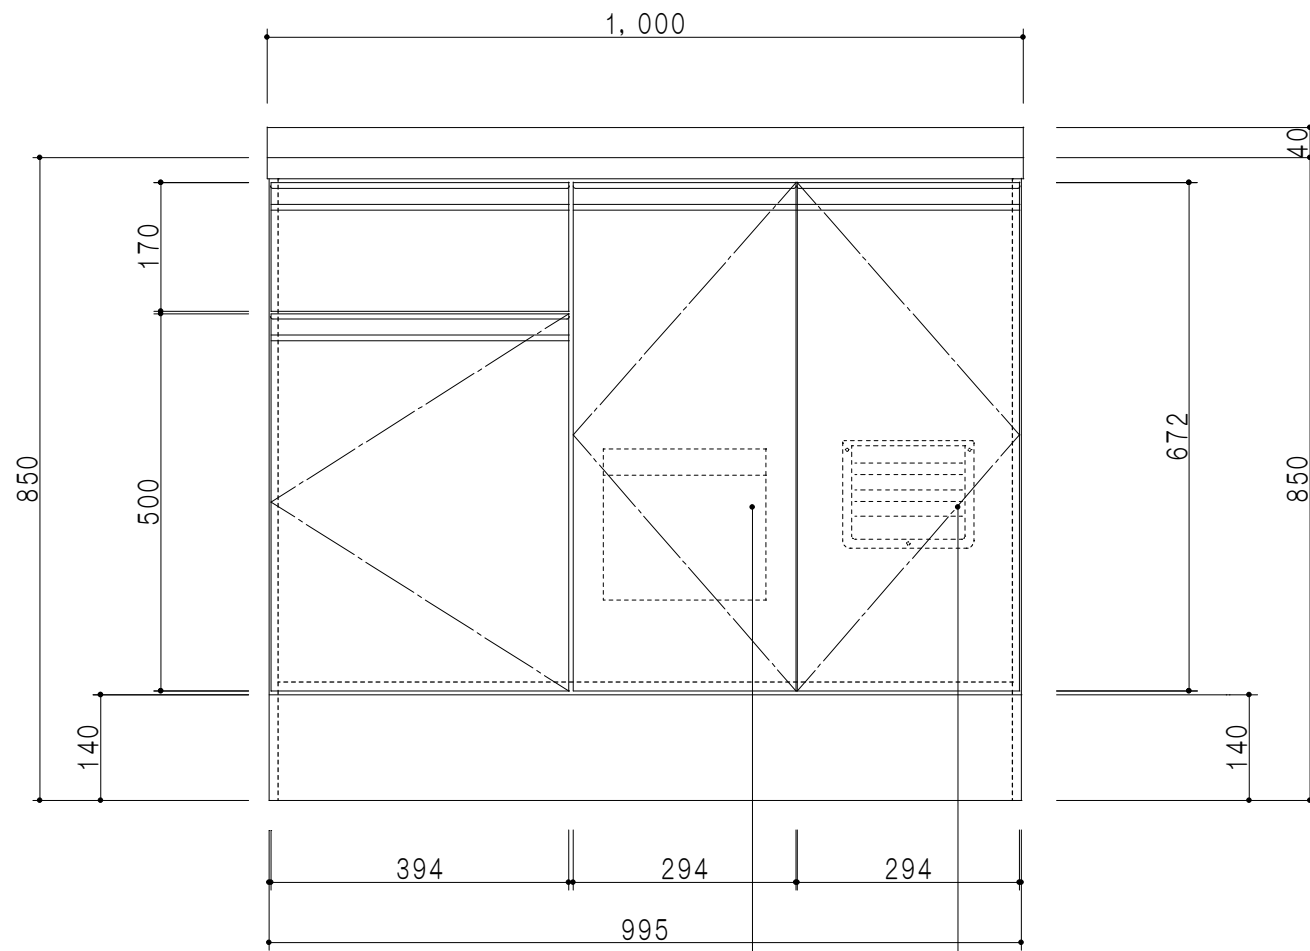

平面図

立面図 包丁差し 小物入れ

断面図

仕 様	
ト ッ プ	ステンレスSUS430 ゴミ収納器
側 板	低圧メラミン化粧パーティクルボード 12t
地 板	ステンレス貼り 片面フラッシュ
背 板	MDF 2.5t
扉	両面化粧パーティクルボード 12t
丁 番	ワンタッチスライド式丁番
把 手	アルミー文字把手
そ の 他	小物入れ 包丁差し

扉 色 / M2	
W	ホワイト
M	木 目
扉色 / S1	
IW	アイスホワイト
BR	ブライトレッド
ME	チーク
BE	ブラック