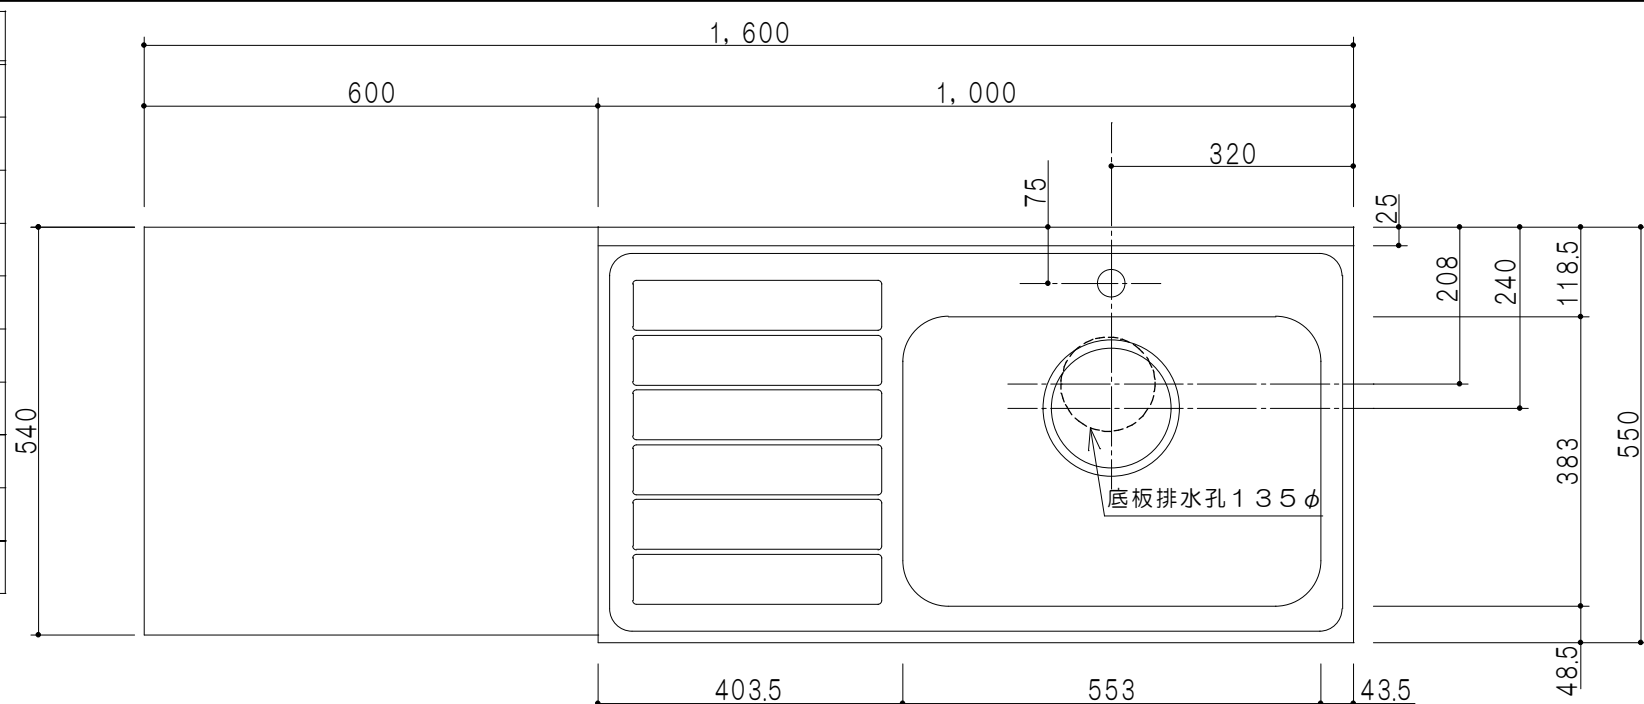

仕 様	
ト ッ プ	ステンレスSUS430 ゴミ収納器
側 板	低圧メラミン化粧パーティクルボード 12t
地 板	ステンレス貼り 片面フラッシュ
背 板	MDF 2.5t
扉	両面化粧パーティクルボード 12t
丁 番	スライド式丁番
把 手	アルミー文字把手
引 き 出 し	メタルボックス スライドレール
	引き出しトレイ付き
そ の 他	小物入れ 包丁差し

扉 色	
W	ホワイト
M	木 目

平面図

立面図

断面図

断面図

名 称	一体型流し台	図面名称	M1-160DK (右) □	株式会社	SCALE	1/10	DATA	2014.07.31	CHECKED	DRAWING	M. I	SHEET NO.
-----	--------	------	----------------	------	-------	------	------	------------	---------	---------	------	-----------