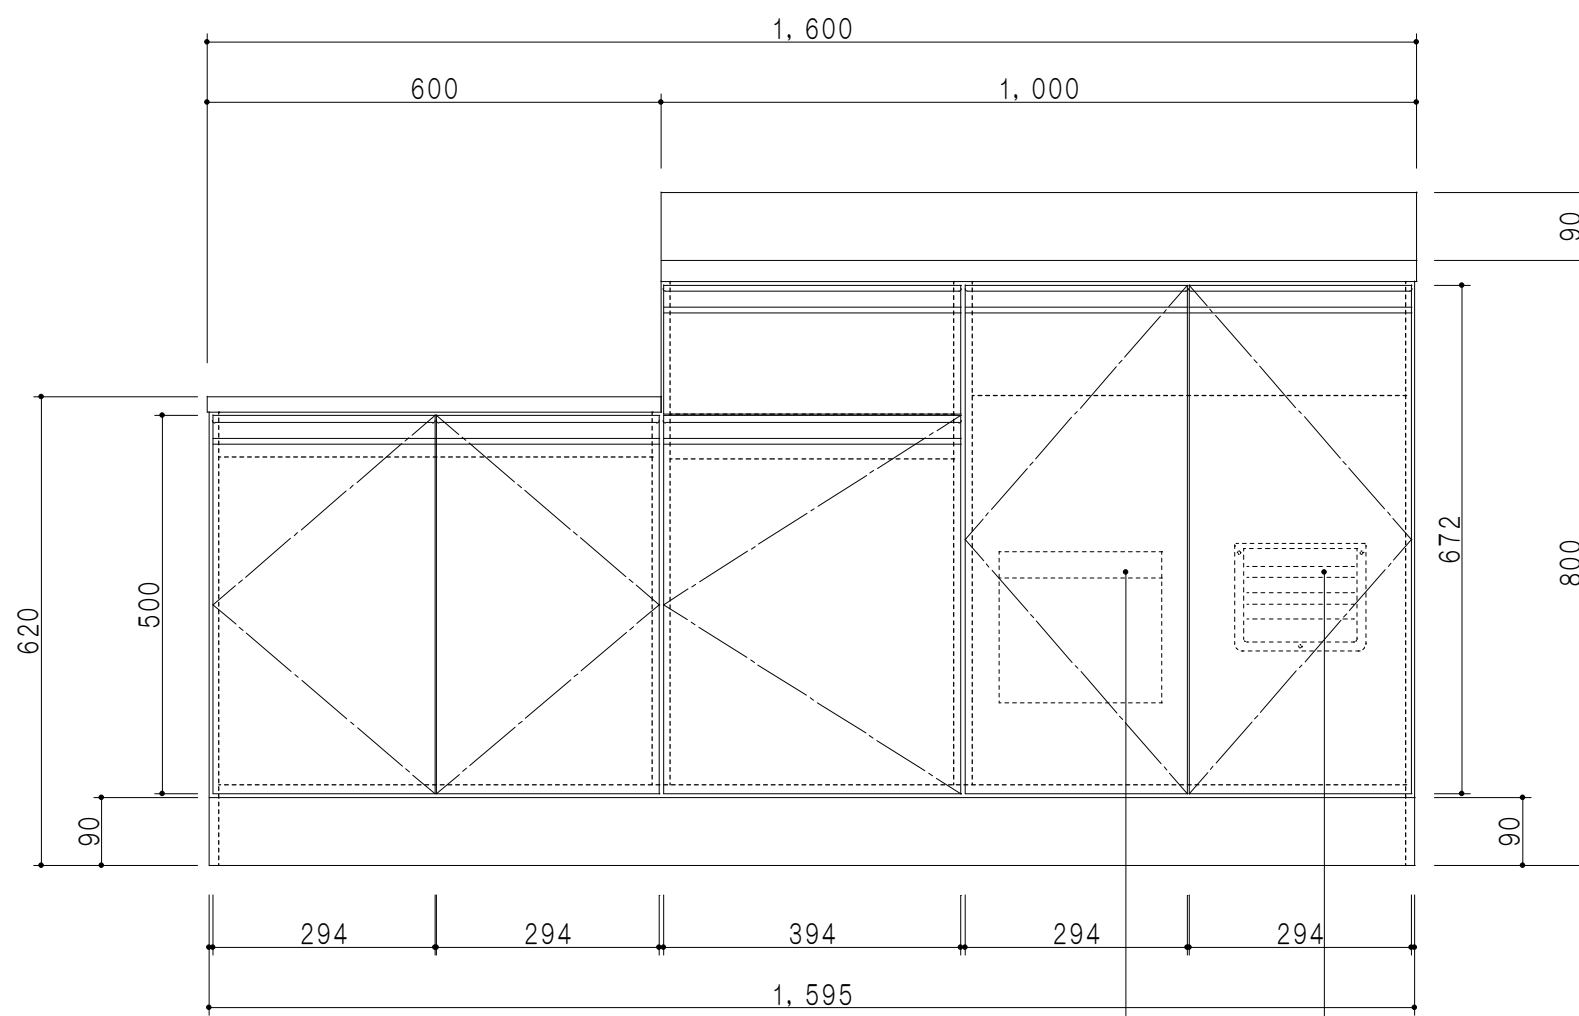

仕 様	
ト ッ プ	ステンレスSUS430 ゴミ収納器
側 板	低圧メラミン化粧パーティクルボード 12t
地 板	ステンレス貼り 片面フラッシュ
背 板	MDF 2.5t
扉	両面化粧パーティクルボード 12t
丁 番	スライド式丁番
把 手	アルミー文字把手
引 き 出 し	メタルボックス スライドレール
	引き出しトレイ付き
そ の 他	小物入れ 包丁差し

扉 色	
W	ホワイト
M	木 目

平面図

立面図

断面図

断面図

名 称	一体型流し台	図面名称	M1-160DK (右) □	株式会社	SCALE	1/10	DATA	2014.07.31	CHECKED	DRAWING	M. I	SHEET NO.
-----	--------	------	----------------	------	-------	------	------	------------	---------	---------	------	-----------