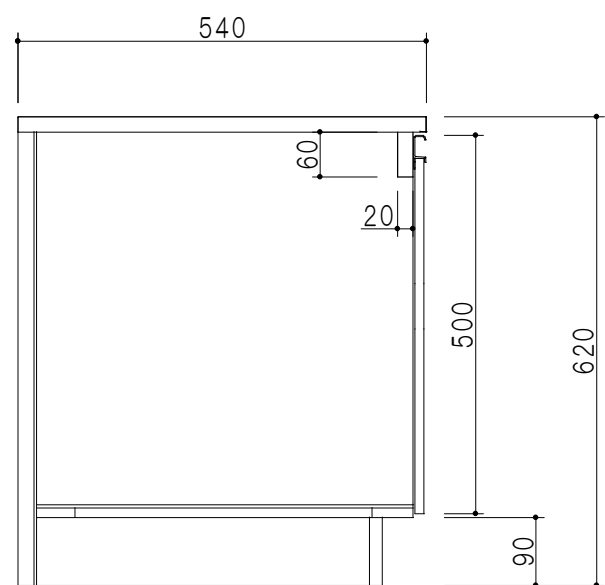

仕 様	
ト ッ プ	ステンレスSUS430 ゴミ収納器
側 板	低圧メラミン化粧パーティクルボード 12t
地 板	ステンレス貼り 片面フラッシュ
背 板	MDF 2.5t
扉	両面化粧パーティクルボード 12t
丁 番	スライド式丁番
把 手	アルミー文字把手
引 き 出 し	メタルボックス スライドレール
	引き出しトレイ付き
そ の 他	小物入れ 包丁差し

扉 色	
W	ホワイト
M	木 目

平面図

立面図

断面図

断面図

名 称	一体型流し台	図面名称	M1-160DK (右) □	株式会社	SCALE	1/10	DATA	2014.07.31	CHECKED	DRAWING	M. I	SHEET NO.
-----	--------	------	----------------	------	-------	------	------	------------	---------	---------	------	-----------