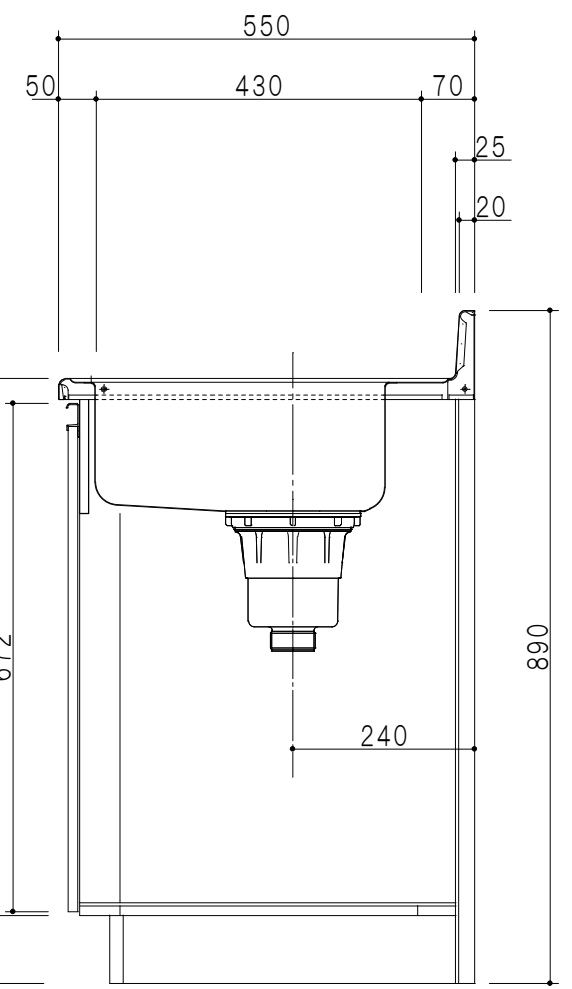

仕 様	
ト ッ プ	ステンレスSUS430 ゴミ収納器
側 板	低圧メラミン化粧パーティクルボード 12t
地 板	ステンレス貼り 片面フラッシュ
背 板	MDF 2.5t
扉	両面化粧パーティクルボード 12t
丁 番	スライド式丁番
把 手	アルミー文字把手
引 き 出 し	メタルボックス スライドレール
	引き出しトレイ付き
そ の 他	小物入れ 包丁差し

扉 色	
W	ホワイト
M	木 目

平面図

立面図

断面図

断面図

名 称	一体型流し台	図面名称	M1-160DK (右) □	株式会社	SCALE	1/10	DATA	2014.07.31	CHECKED	DRAWING	M. I	SHEET NO.
-----	--------	------	----------------	------	-------	------	------	------------	---------	---------	------	-----------