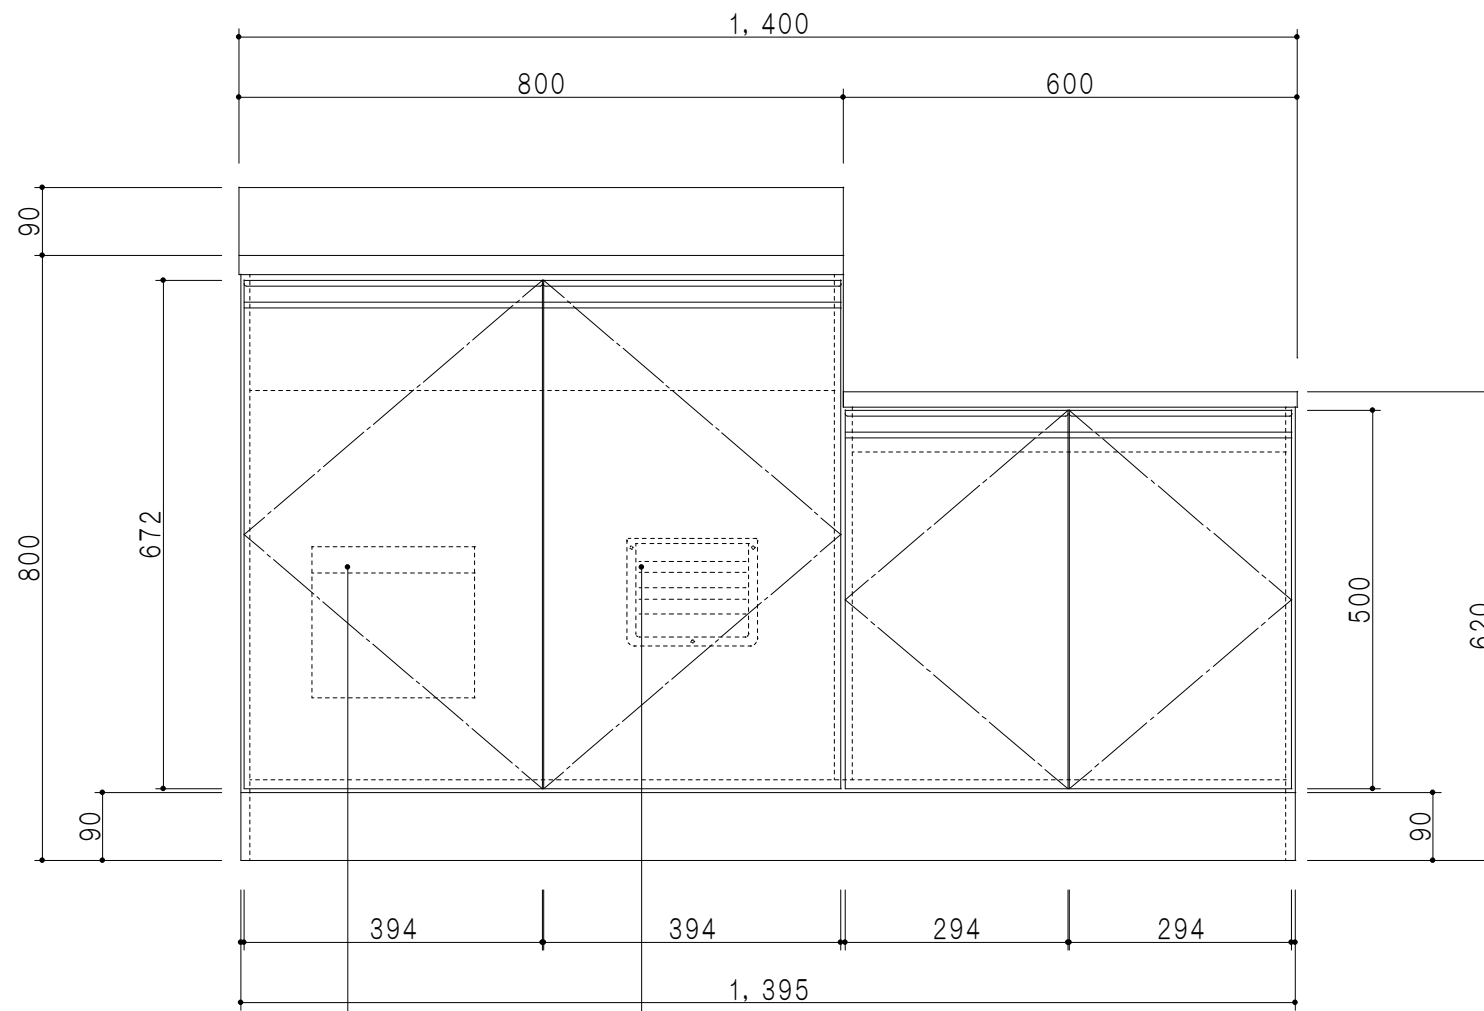

平面図

立面図

断面図

仕 様	
ト ッ プ	ステンレスSUS430 ゴミ収納器
側 板	低圧メラミン化粧パーティクルボード 12t
地 板	ステンレス貼り 片面フラッシュ
背 板	MDF 2.5t
扉	両面化粧パーティクルボード 12t
丁 番	ワンタッチスライド式丁番
把 手	アルミ文字把手
そ の 他	小物入れ 包丁差し

扉 色	
W	ホワイト
M	木 目

断面図