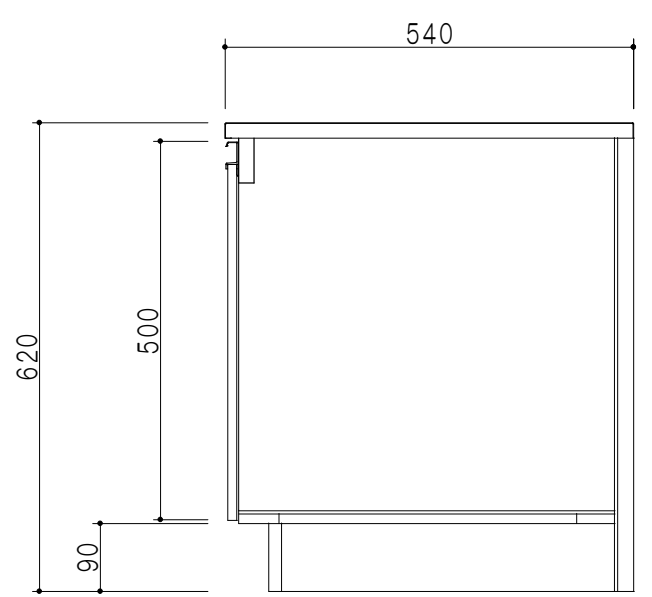

平面図

立面図

断面図

仕 様	
ト ッ プ	ステンレスSUS430 ゴミ収納器
側 板	低圧メラミン化粧パーティクルボード 12t
地 板	ステンレス貼り 片面フラッシュ
背 板	MDF 2.5t
扉	両面化粧パーティクルボード 12t
丁 番	ワンタッチスライド式丁番
把 手	アルミ文字把手
そ の 他	小物入れ 包丁差し

扉 色	
W	ホワイト
M	木 目

断面図