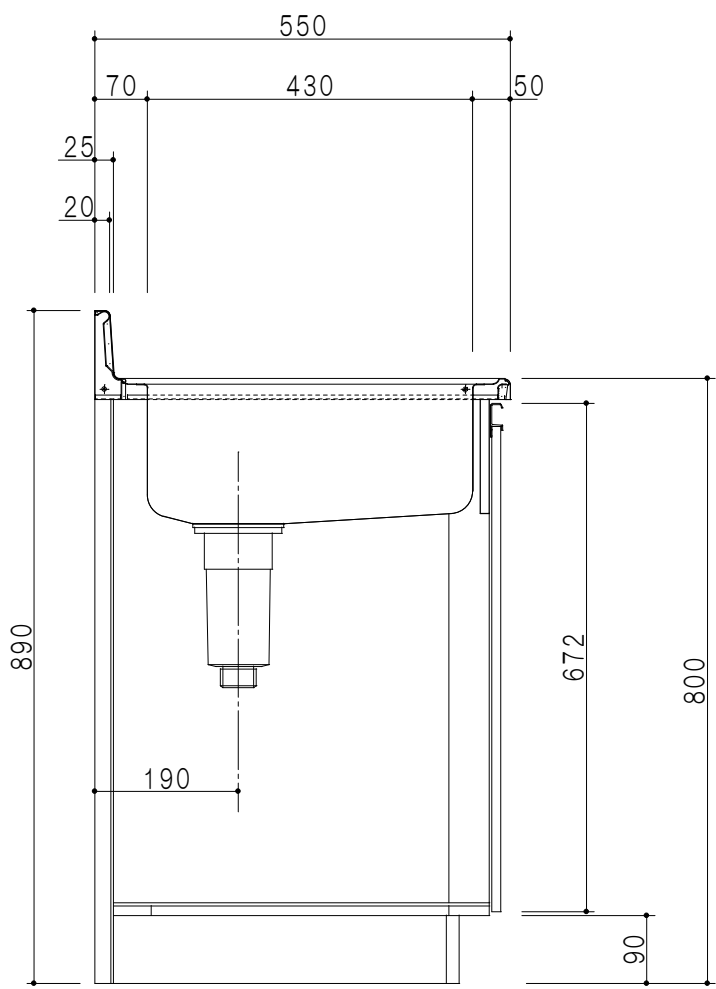

平面図

立面図

断面図

仕 様	
ト ッ プ	ステンレスSUS430 ゴミ収納器
側 板	低圧メラミン化粧パーティクルボード 12t
地 板	ステンレス貼り 片面フラッシュ
背 板	MDF 2.5t
扉	両面化粧パーティクルボード 12t
丁 番	ワンタッチスライド式丁番
把 手	アルミ文字把手
そ の 他	小物入れ 包丁差し

扉 色	
W	ホワイト
M	木 目

断面図