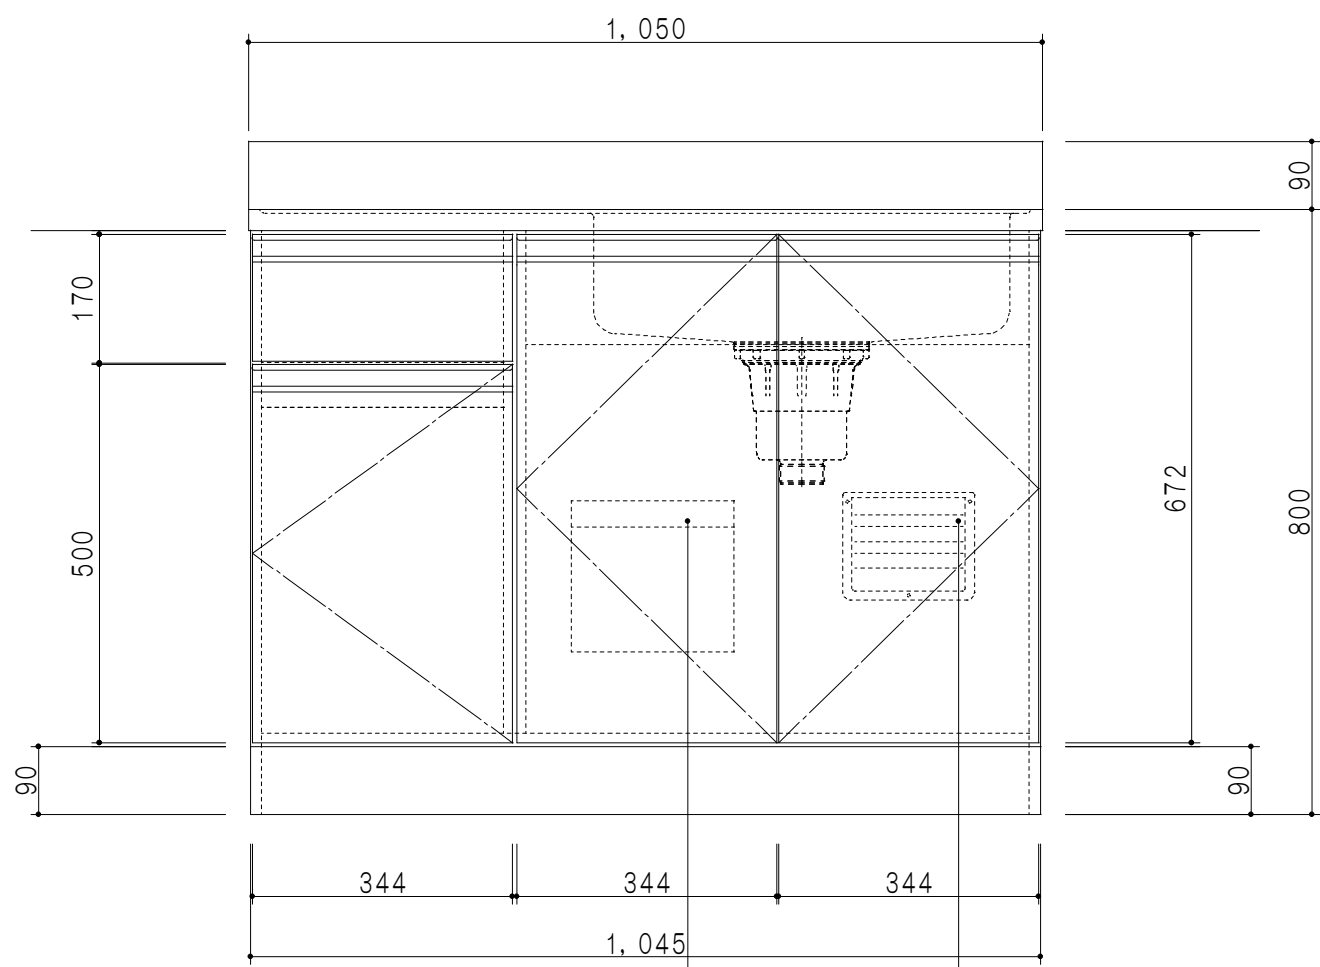

平面図

立面図

断面図

仕 様	
ト ッ プ	ステンレスSUS430 ゴミ収納器
側 板	低圧メラミン化粧パーティクルボード 12 t
地 板	ステンレス貼り 片面フラッシュ
背 板	MDF 2.5 t
扉	両面化粧パーティクルボード 12 t
丁 番	ワンタッチスライド式丁番
把 手	アルミ文字把手
そ の 他	小物入れ 包丁差し

扉 色	
W	ホワイト
M	木 目