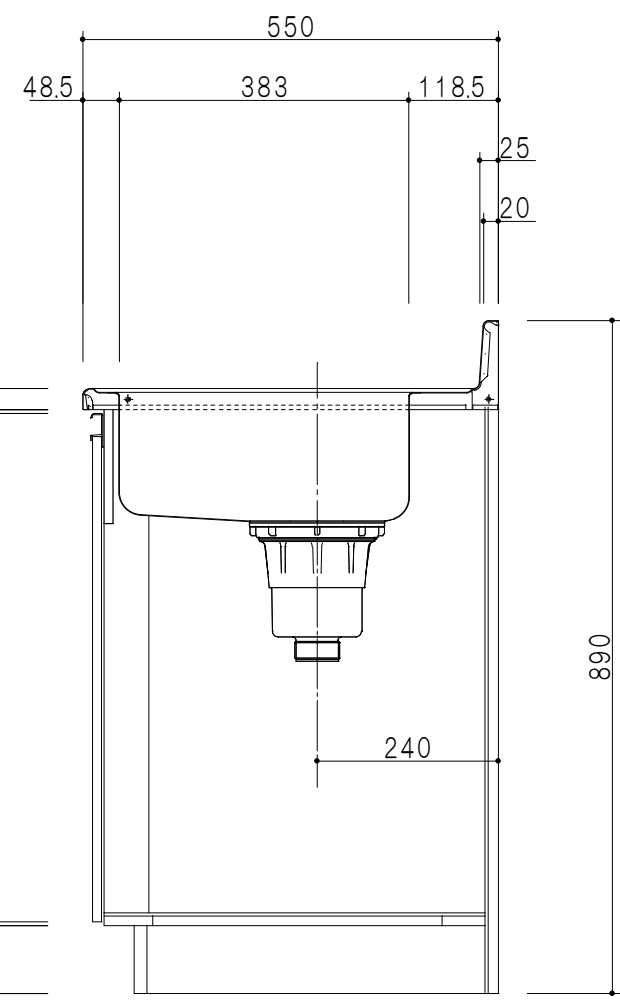

平面図

立面図

断面図

仕 様	
ト ッ プ	ステンレスSUS430 ゴミ収納器
側 板	低圧メラミン化粧パーティクルボード 12 t
地 板	ステンレス貼り 片面フラッシュ
背 板	MDF 2.5 t
扉	両面化粧パーティクルボード 12 t
丁 番	ワンタッチスライド式丁番
把 手	アルミ文字把手
そ の 他	小物入れ 包丁差し

扉 色	
W	ホワイト
M	木 目