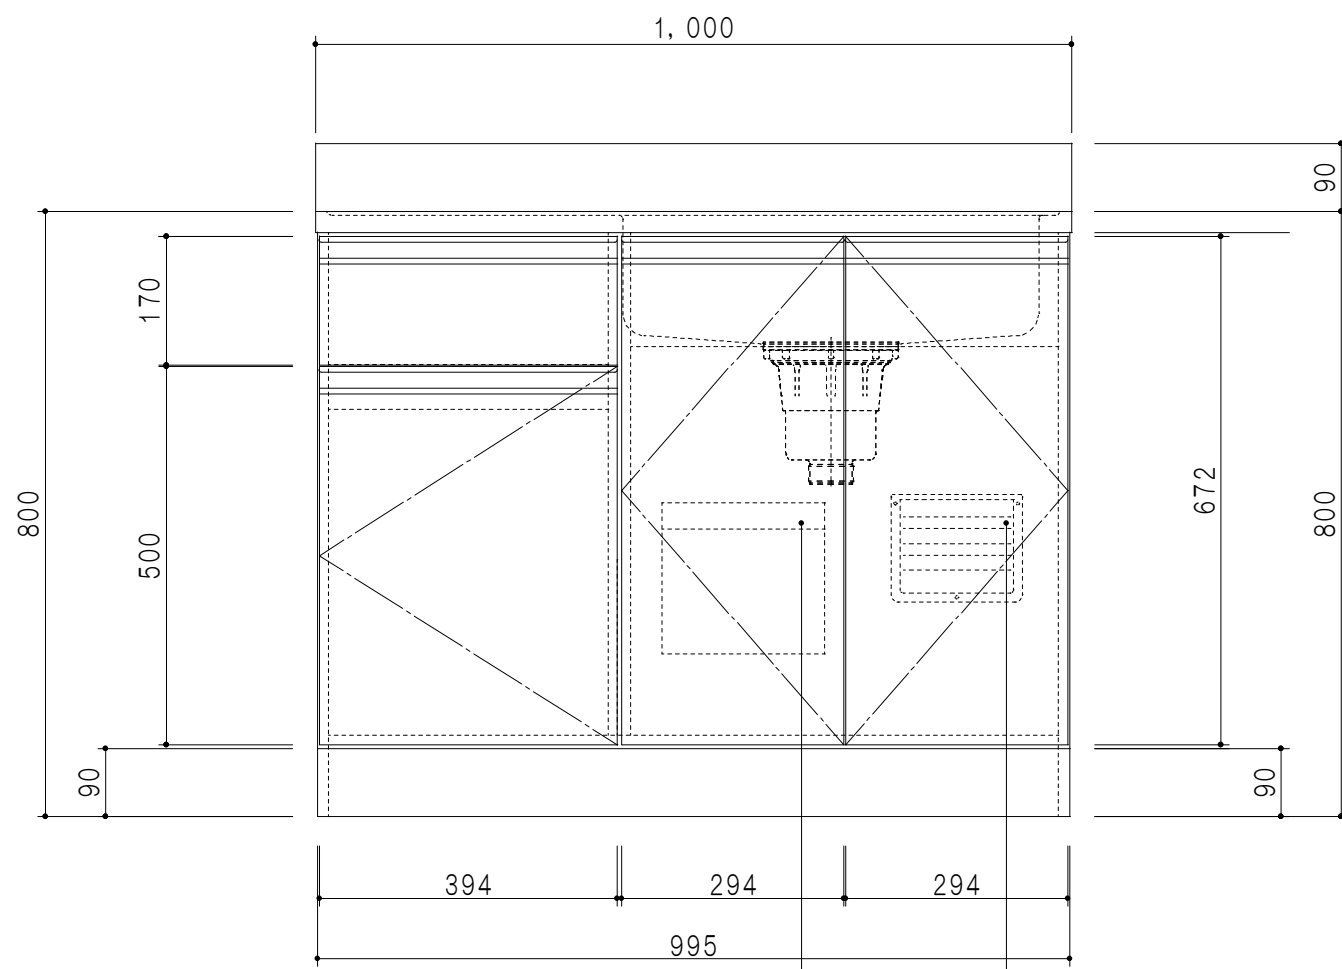

平面図

立面図 包丁差し 小物入れ

断面図

仕 様	
ト ッ プ	ステンレスSUS430 ゴミ収納器
側 板	低圧メラミン化粧パーティクルボード 12 t
地 板	ステンレス貼り 片面フラッシュ
背 板	MDF 2.5 t
扉	両面化粧パーティクルボード 12 t
丁 番	ワンタッチスライド式丁番
把 手	アルミ文字把手
そ の 他	小物入れ 包丁差し

扉 色	
W	ホワイト
M	木 目