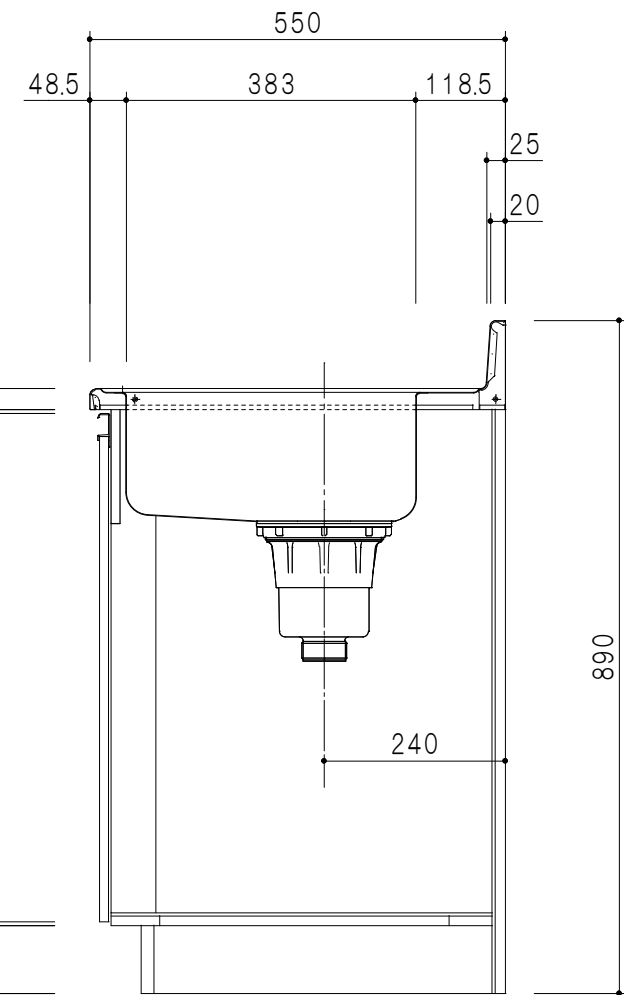

平面図

立面図 包丁差し 小物入れ

断面図

仕 様	
ト ッ プ	ステンレスSUS430 ゴミ収納器
側 板	低圧メラミン化粧パーティクルボード 12 t
地 板	ステンレス貼り 片面フラッシュ
背 板	MDF 2.5 t
扉	両面化粧パーティクルボード 12 t
丁 番	ワンタッチスライド式丁番
把 手	アルミ文字把手
そ の 他	小物入れ 包丁差し

扉 色	
W	ホワイト
M	木 目