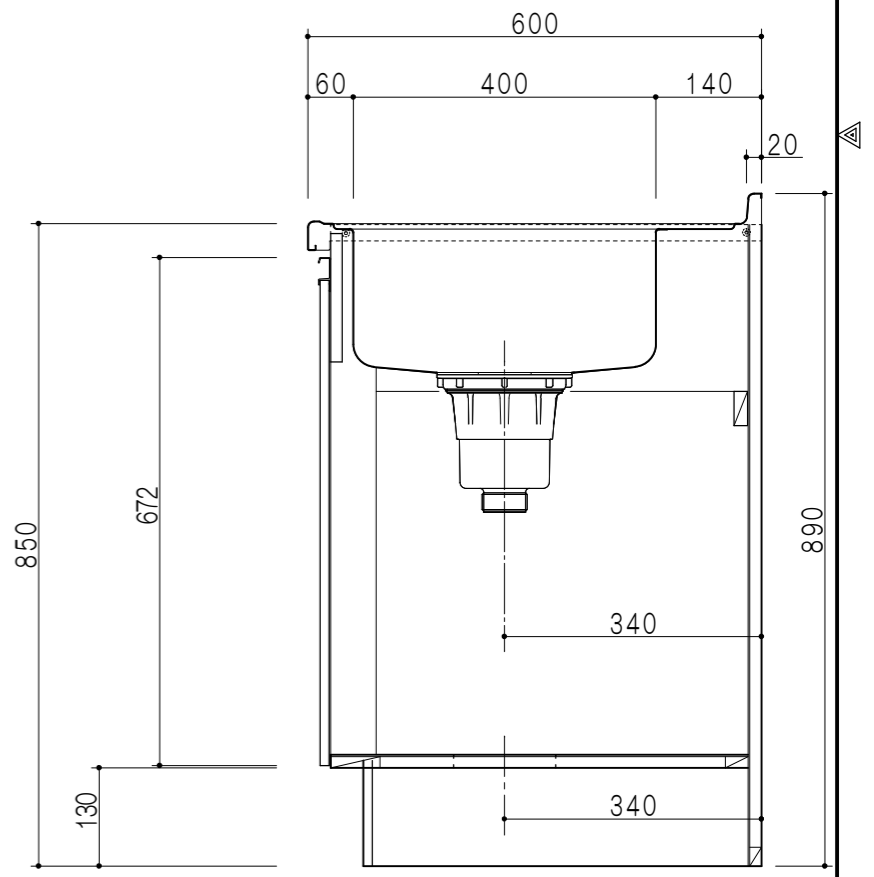

平面図

仕 様	
ト ッ プ	ステンレスSUS304 銀河エンボス 0.6t ゴミ収納器
側 板	低圧メラミン化粧パーティクルボード 12t
地 板	片面フラッシュ 17.5t EBコーティング化粧板
背 板	片面フラッシュ 17.5t
台 輪	両面化粧パーティクルボード 12t
扉	両面化粧パーティクルボード 12t
丁 番	ワンタッチスライド式丁番
把 手	アルミー文字把手
引き出し	メタルボックス スライドレール
	引き出しトレイ付き
そ の 他	小物入れ 包丁差し

扉色/S2		扉 色/M4	
IW	アイスホワイト	W	ホワイト
BR	ブライトレッド	M	木 目
ME	チーク		
BE	ブラック		

B-B断面図

立面図

A-A断面図

名 称	コンパクトキッチン 流し台	図面名称	M4 (S2) -90DS (右) □	株式会社	SCALE	1/10	DATA	2014.09.14	CHECKED	DRAWING	M. I	SHEET NO.
-----	---------------	------	---------------------	------	-------	------	------	------------	---------	---------	------	-----------