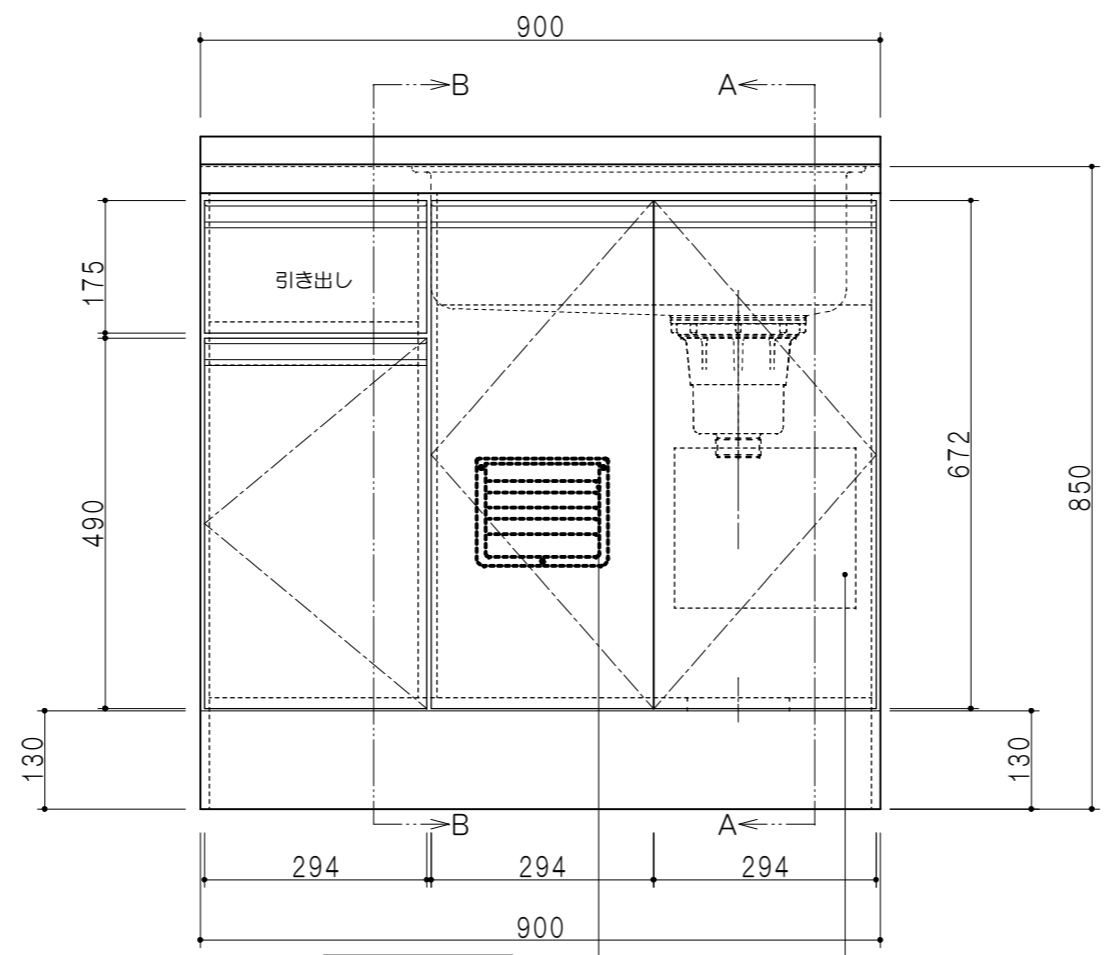

平面図

仕 様	
ト ッ プ	ステンレスSUS304 銀河エンボス 0.6t ゴミ収納器
側 板	低圧メラミン化粧パーティクルボード 12t
地 板	片面フラッシュ 17.5t EBコーティング化粧板
背 板	片面フラッシュ 17.5t
台 輪	両面化粧パーティクルボード 12t
扉	両面化粧パーティクルボード 12t
丁 番	ワンタッチスライド式丁番
把 手	アルミー文字把手
引き出し	メタルボックス スライドレール
	引き出しトレイ付き
そ の 他	小物入れ 包丁差し

扉色/S2		扉 色/M4	
IW	アイスホワイト	W	ホワイト
BR	ブライトレッド	M	木 目
ME	チーク		
BE	ブラック		

B-B断面図

立面図

A-A断面図

名 称	コンパクトキッチン 流し台	図面名称	M4 (S2) -90DS (右) □	株式会社	SCALE	1/10	DATA	2014.09.14	CHECKED	DRAWING	M. I	SHEET NO.
-----	---------------	------	---------------------	------	-------	------	------	------------	---------	---------	------	-----------