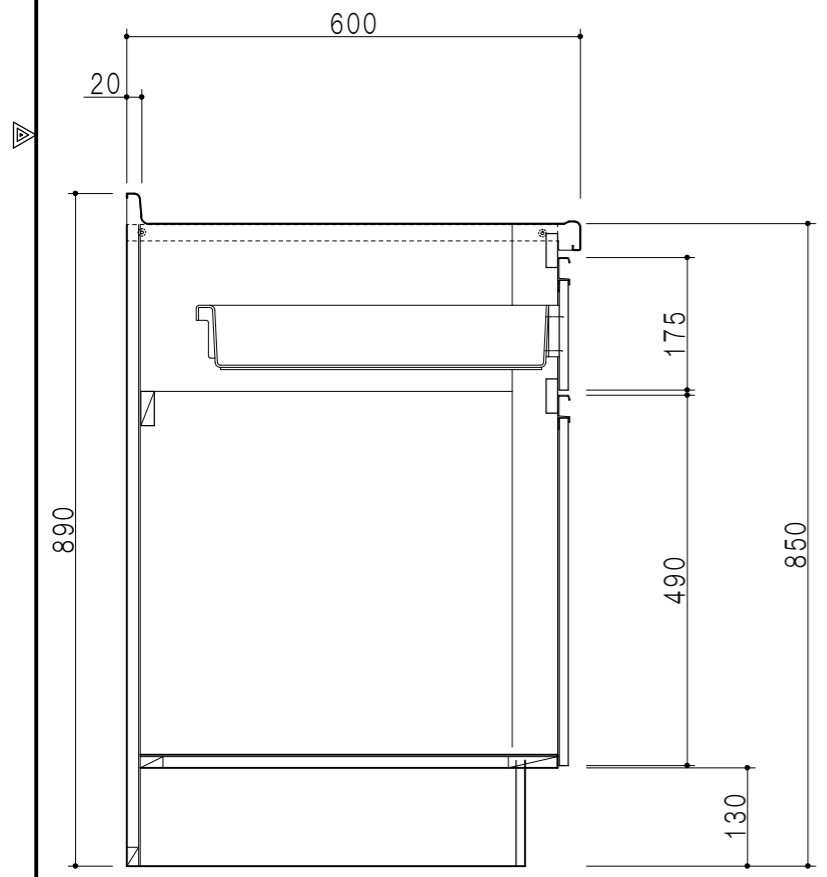

平面図

仕 様	
ト ッ プ	ステンレスSUS304 銀河エンボス 0.6t ゴミ収納器
側 板	低圧メラミン化粧パーティクルボード 12t
地 板	片面フラッシュ 17.5t EBコーティング化粧板
背 板	片面フラッシュ 17.5t
台 輪	両面化粧パーティクルボード 12t
扉	両面化粧パーティクルボード 12t
丁 番	ワンタッチスライド式丁番
把 手	アルミー文字把手
引き出し	メタルボックス スライドレール
	引き出しトレイ付き
そ の 他	小物入れ 包丁差し

扉色/S2		扉 色/M4	
IW	アイスホワイト	W	ホワイト
BR	ブライトレッド	M	木 目
ME	チーク		
BE	ブラック		

B-B断面図

立面図

A-A断面図

名 称	コンパクトキッチン 流し台	図面名称	M4 (S2) -90DS (右) □	株式会社	SCALE	1/10	DATA	2014.09.14	CHECKED	DRAWING	M. I	SHEET NO.
-----	---------------	------	---------------------	------	-------	------	------	------------	---------	---------	------	-----------