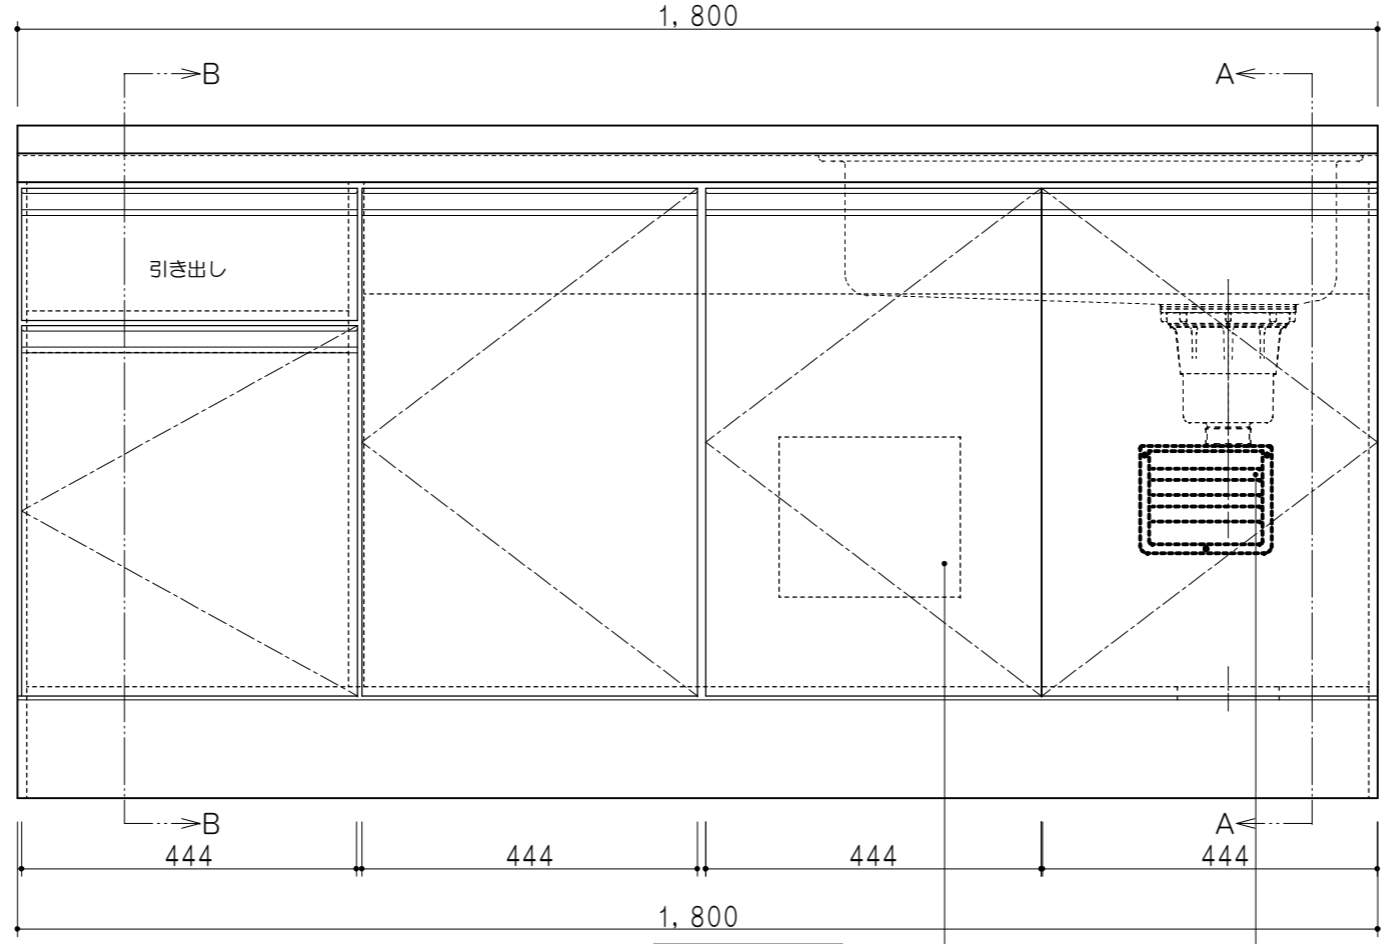

平面図

仕様	
トップ	ステンレスSUS304 銀河エンボス 0.6t ゴミ収納器
側板	低圧メラミン化粧パーティクルボード 12t
地板	片面フラッシュ 17.5t EBコーティング化粧板
背板	片面フラッシュ 17.5t
台輪	両面化粧パーティクルボード 12t
扉	両面化粧パーティクルボード 12t
丁番	ワンタッチスライド式丁番
把手	アルミー文字把手
引き出し	メタルボックス スライドレール
	引き出しトレイ付き
その他	小物入れ 包丁差し

扉色/S2		扉色/M4	
IW	アイスホワイト	W	ホワイト
BR	ブライトレッド	M	木目
ME	チーク		
BE	ブラック		

B-B断面図

立面図

A-A断面図

名称	コンパクトキッチン 流し台	図面名称	M4(S2)-180DS(右) □	SCALE	1/10	DATA	2014.10.01	CHECKED	DRAWING	SHEET NO.
									M. I	