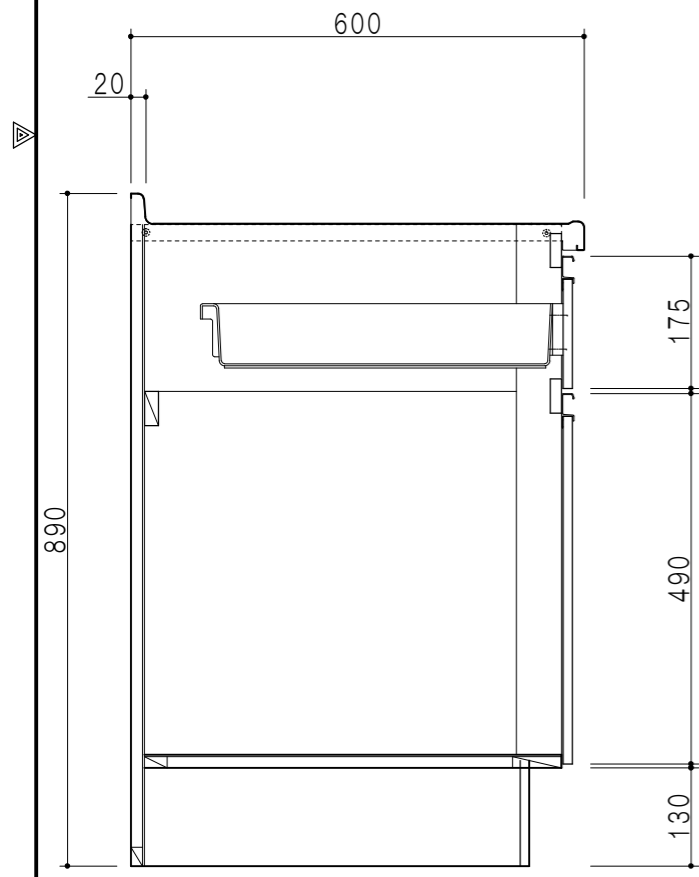

平面図

仕様	
トップ	ステンレスSUS304 銀河エンボス 0.6t ゴミ収納器
側板	低圧メラミン化粧パーティクルボード 12t
地板	片面フラッシュ 17.5t EBコーティング化粧板
背板	片面フラッシュ 17.5t
台輪	両面化粧パーティクルボード 12t
扉	両面化粧パーティクルボード 12t
丁番	ワンタッチスライド式丁番
把手	アルミー文字把手
引き出し	メタルボックス スライドレール
	引き出しトレイ付き
その他	小物入れ 包丁差し

扉色/S2		扉色/M4	
IW	アイスホワイト	W	ホワイト
BR	ブライトレッド	M	木目
ME	チーク		
BE	ブラック		

B-B断面図

立面図

A-A断面図

名称	コンパクトキッチン 流し台	図面名称	M4(S2)-180DS(右) □	SCALE	1/10	DATA	2014.10.01	CHECKED	DRAWING	SHEET NO.
									M. I	