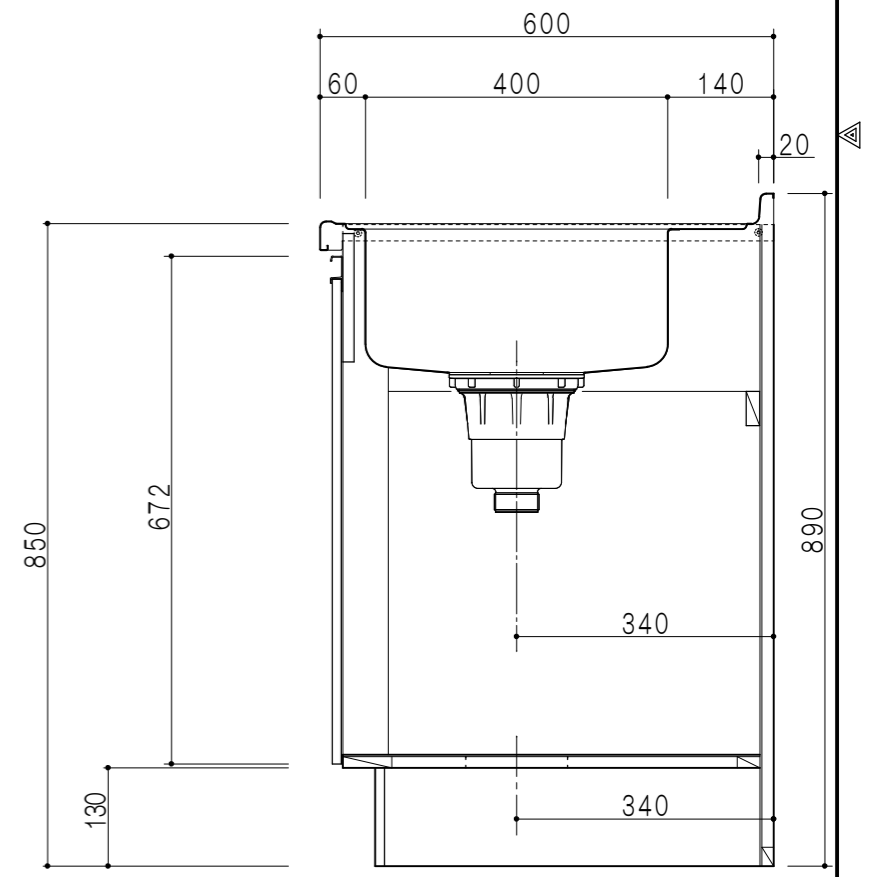

平面図

仕様	
トップ	ステンレスSUS304 銀河エンボス 0.6t ゴミ収納器
側板	低圧メラミン化粧パーティクルボード 12t
地板	片面フラッシュ 17.5t EBコーティング化粧板
背板	片面フラッシュ 17.5t
台輪	両面化粧パーティクルボード 12t
扉	両面化粧パーティクルボード 12t
丁番	ワンタッチスライド式丁番
把手	アルミー文字把手
引き出し	メタルボックス スライドレール
	引き出しトレイ付き
その他	小物入れ 包丁差し

扉色/S2		扉色/M4	
IW	アイスホワイト	W	ホワイト
BR	ブライトレッド	M	木目
ME	チーク		
BE	ブラック		

B-B断面図

立面図

A-A断面図

名称	コンパクトキッチン 流し台	図面名称	M4(S2)-180DS(右) □	SCALE	1/10	DATA	2014.10.01	CHECKED	DRAWING	SHEET NO.
									M. I	