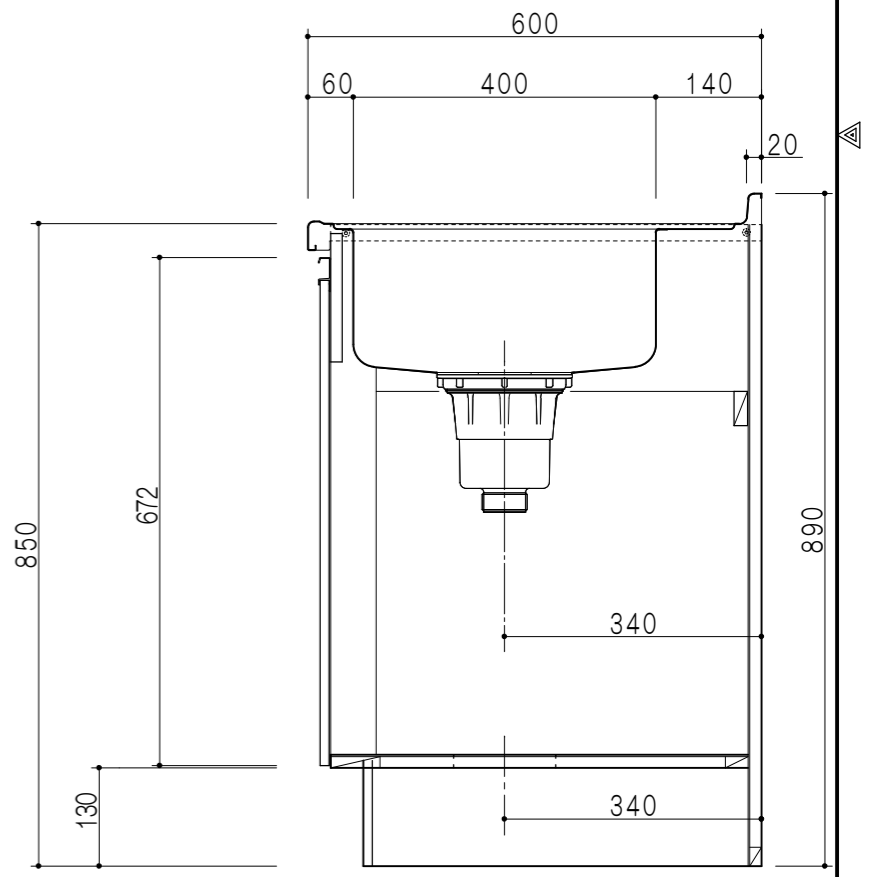

平面図

仕 様	
ト ッ プ	ステンレスSUS304 銀河エンボス 0.6t ゴミ収納器
側 板	低圧メラミン化粧パーティクルボード 12t
地 板	片面フラッシュ 17.5t EBコーティング化粧板
背 板	片面フラッシュ 17.5t
台 輪	両面化粧パーティクルボード 12t
扉	両面化粧パーティクルボード 12t
丁 番	ワンタッチスライド式丁番
把 手	アルミ文字把手
引き出し	メタルボックス スライドレール
	引き出しトレイ付き
そ の 他	小物入れ 包丁差し

扉色/S2		扉 色/M4	
IW	アイスホワイト	W	ホワイト
BR	ブライトレッド	M	木 目
ME	チーク		
BE	ブラック		

B-B断面図

立面図

包丁差し 小物入れ

A-A断面図

名 称	コンパクトキッチン 流し台	図面名称	M4 (S2) -120DS (右) □	株式会社	SCALE	1/10	DATA	2014.09.14	CHECKED	DRAWING	M. I	SHEET NO.
-----	---------------	------	----------------------	------	-------	------	------	------------	---------	---------	------	-----------