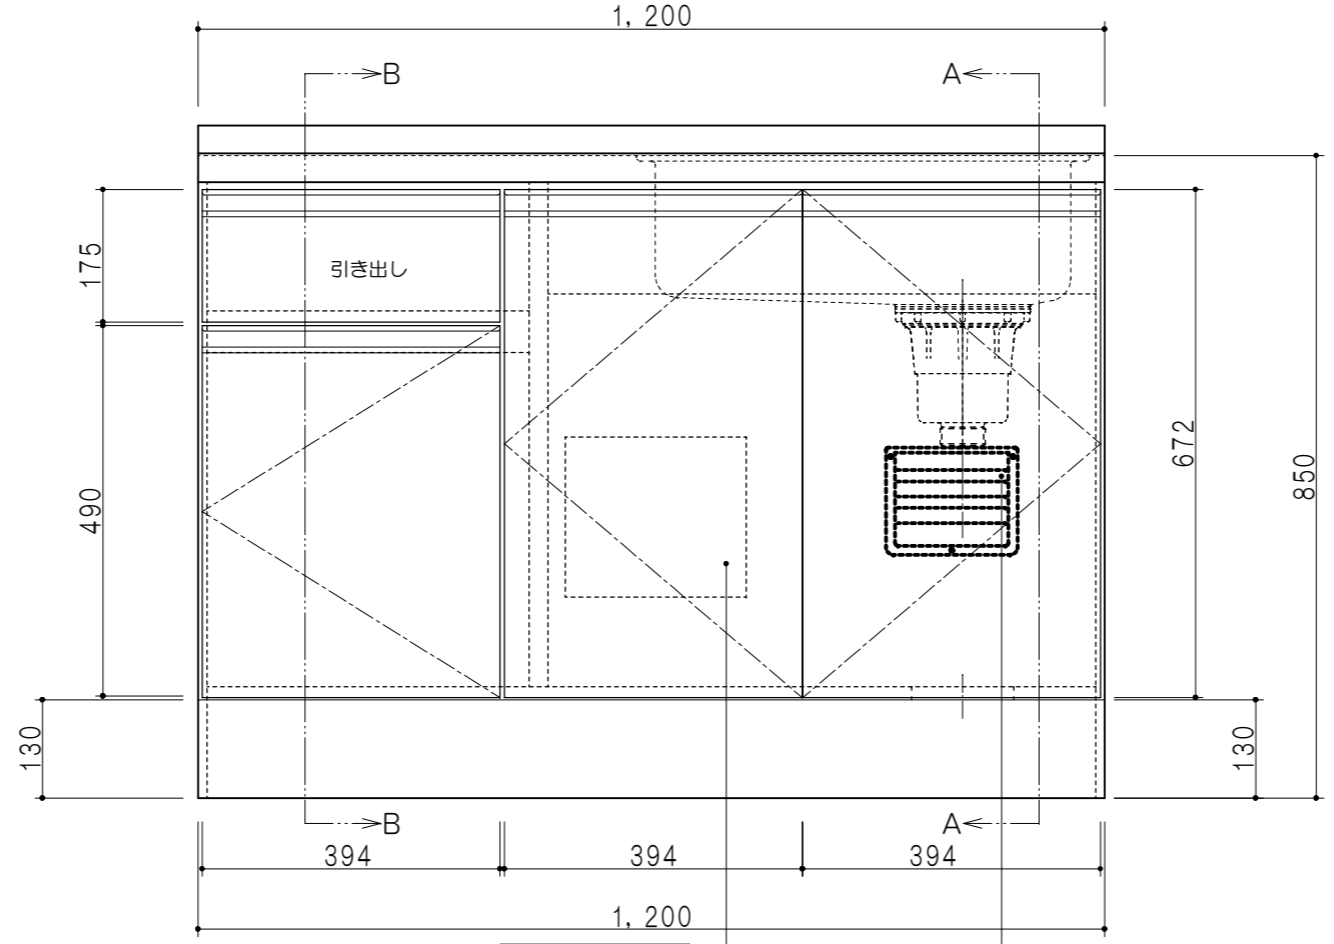

平面図

仕 様	
ト ッ プ	ステンレスSUS304 銀河エンボス 0.6t ゴミ収納器
側 板	低圧メラミン化粧パーティクルボード 12t
地 板	片面フラッシュ 17.5t EBコーティング化粧板
背 板	片面フラッシュ 17.5t
台 輪	両面化粧パーティクルボード 12t
扉	両面化粧パーティクルボード 12t
丁 番	ワンタッチスライド式丁番
把 手	アルミ文字把手
引き出し	メタルボックス スライドレール
	引き出しトレイ付き
そ の 他	小物入れ 包丁差し

扉色/S2		扉 色/M4	
IW	アイスホワイト	W	ホワイト
BR	ブライトレッド	M	木 目
ME	チーク		
BE	ブラック		

B-B断面図

立面図

包丁差し 小物入れ

A-A断面図

名 称	コンパクトキッチン 流し台	図面名称	M4 (S2) -120DS (右) □	株式会社	SCALE	1/10	DATA	2014.09.14	CHECKED	DRAWING	M. I	SHEET NO.
-----	---------------	------	----------------------	------	-------	------	------	------------	---------	---------	------	-----------