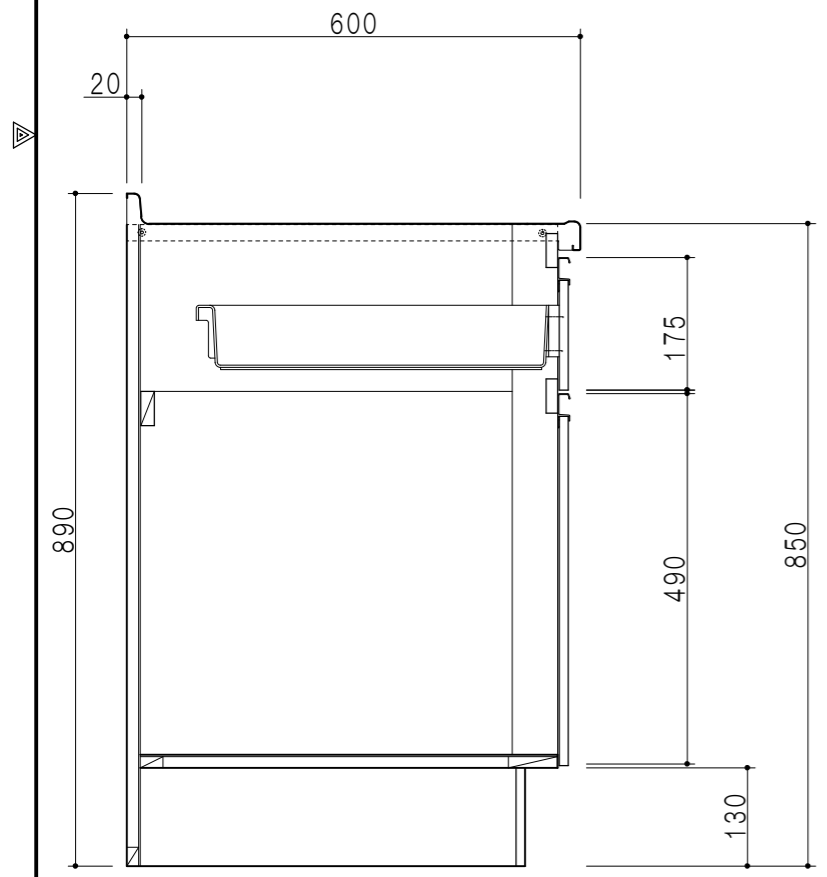

平面図

仕 様	
ト ッ プ	ステンレスSUS304 銀河エンボス 0.6t ゴミ収納器
側 板	低圧メラミン化粧パーティクルボード 12t
地 板	片面フラッシュ 17.5t EBコーティング化粧板
背 板	片面フラッシュ 17.5t
台 輪	両面化粧パーティクルボード 12t
扉	両面化粧パーティクルボード 12t
丁 番	ワンタッチスライド式丁番
把 手	アルミ文字把手
引き出し	メタルボックス スライドレール
	引き出しトレイ付き
そ の 他	小物入れ 包丁差し

扉色/S2		扉 色/M4	
IW	アイスホワイト	W	ホワイト
BR	ブライトレッド	M	木 目
ME	チーク		
BE	ブラック		

B-B断面図

立面図

包丁差し 小物入れ

A-A断面図

名 称	コンパクトキッチン 流し台	図面名称	M4 (S2) -120DS (右) □	株式会社	SCALE	1/10	DATA	2014.09.14	CHECKED	DRAWING	M. I	SHEET NO.
-----	---------------	------	----------------------	------	-------	------	------	------------	---------	---------	------	-----------