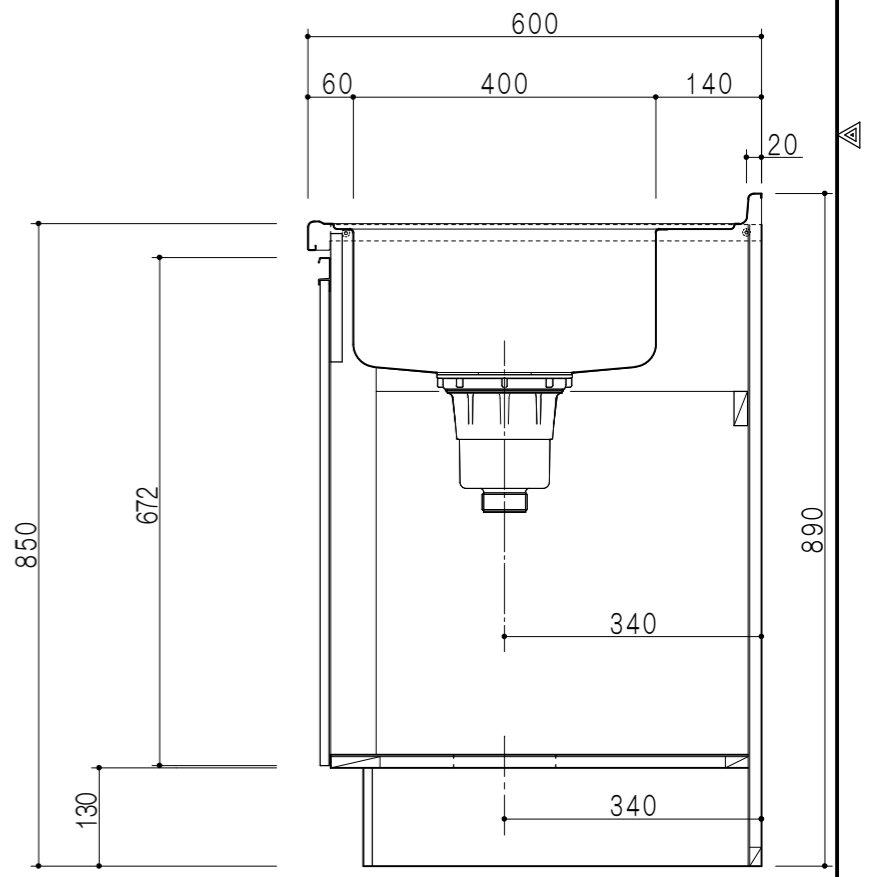

仕様	
トップ	ステンレスSUS304 銀河エンボス 0.6t ゴミ収納器
側板	低圧メラミン化粧パーティクルボード 12t
地板	片面フラッシュ 17.5t EBコーティング化粧板
背板	片面フラッシュ 17.5t
台輪	両面化粧パーティクルボード 12t
扉	両面化粧パーティクルボード 12t
丁番	ワンタッチスライド式丁番
把手	アルミー文字把手
引き出し	メタルボックス スライドレール
	引き出しトレー付き
その他	小物入れ 包丁差し

扉色/S2		扉色/M4	
IW	アイスホワイト	W	ホワイト
BR	ブライトレッド	M	木目
ME	チーク		
BE	ブラック		

B-B断面図

A-A断面図