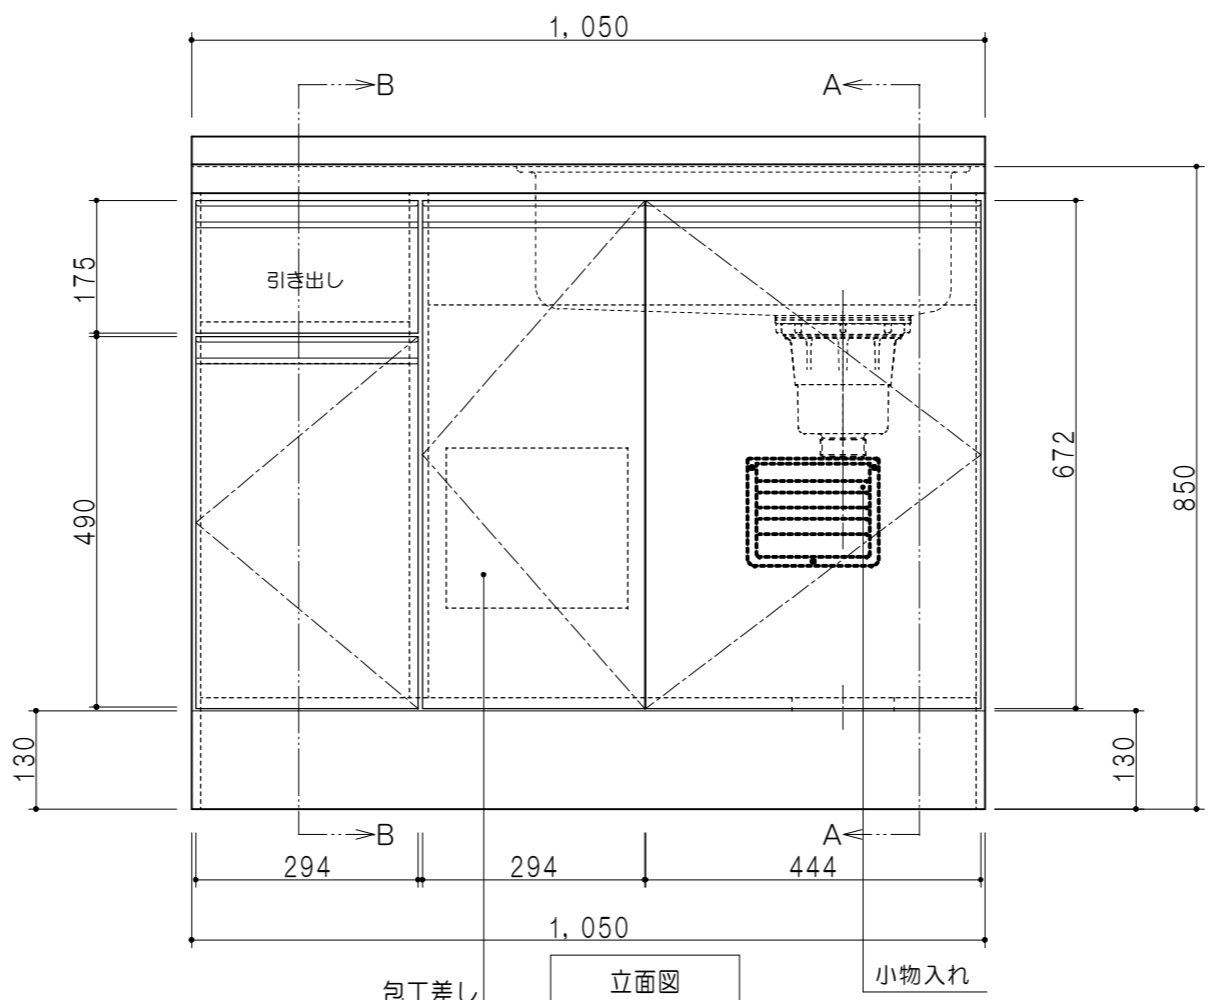

仕様	
トップ	ステンレスSUS304 銀河エンボス 0.6t ゴミ収納器
側板	低圧メラミン化粧パーティクルボード 12t
地板	片面フラッシュ 17.5t EBコーティング化粧板
背板	片面フラッシュ 17.5t
台輪	両面化粧パーティクルボード 12t
扉	両面化粧パーティクルボード 12t
丁番	ワンタッチスライド式丁番
把手	アルミー文字把手
引き出し	メタルボックス スライドレール
	引き出しトレー付き
その他	小物入れ 包丁差し

扉色/S2		扉色/M4	
IW	アイスホワイト	W	ホワイト
BR	ブライトレッド	M	木目
ME	チーク		
BE	ブラック		

B-B断面図

立面図

A-A断面図