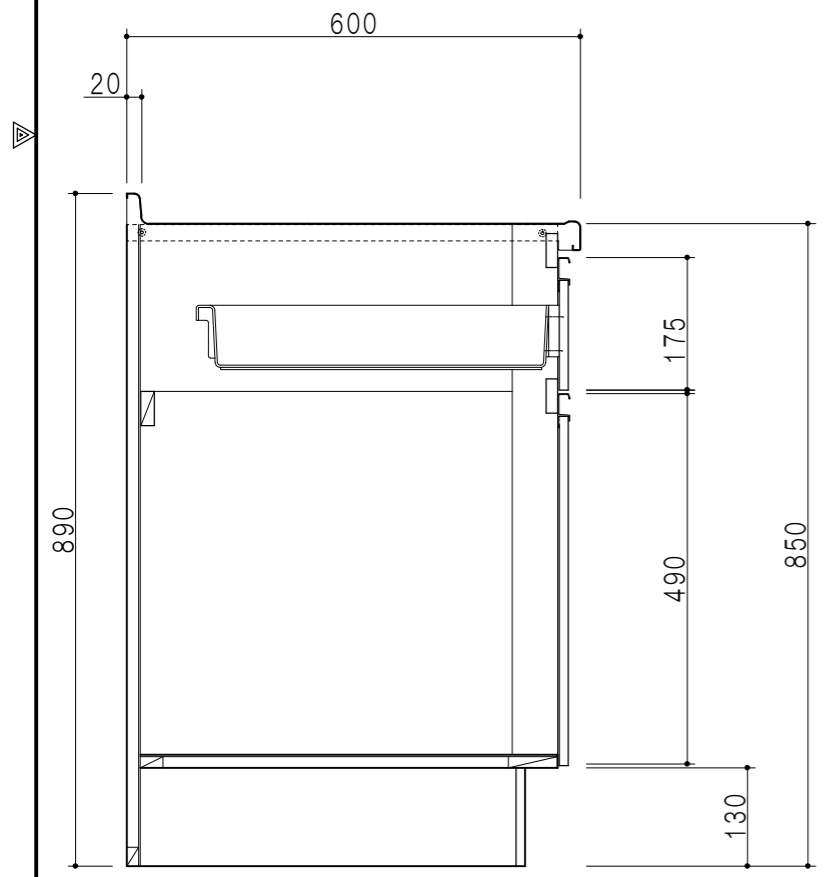

仕様	
トップ	ステンレスSUS304 銀河エンボス 0.6t ゴミ収納器
側板	低圧メラミン化粧パーティクルボード 12t
地板	片面フラッシュ 17.5t EBコーティング化粧板
背板	片面フラッシュ 17.5t
台輪	両面化粧パーティクルボード 12t
扉	両面化粧パーティクルボード 12t
丁番	ワンタッチスライド式丁番
把手	アルミー文字把手
引き出し	メタルボックス スライドレール
	引き出しトレー付き
その他	小物入れ 包丁差し

扉色/S2		扉色/M4	
IW	アイスホワイト	W	ホワイト
BR	ブライトレッド	M	木目
ME	チーク		
BE	ブラック		

B-B断面図

A-A断面図