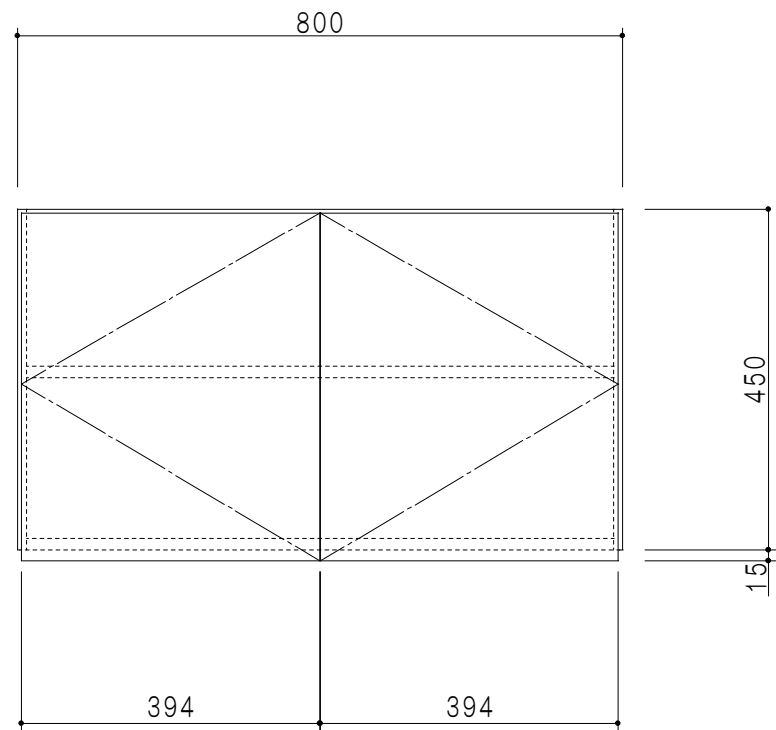

平面図

立面図

断面図

背面図

仕様	
天板	片面化粧パーティクルボード 15 t
左側板	両面化粧パーティクルボード 12 t
右側板	両面化粧パーティクルボード 12 t
見上板	低圧メラミン化粧パーティクルボード 15 t
背板	カラーMDF・落とし込み
扉	両面化粧パーティクルボード 12 t
丁番	ワンタッチスライド式丁番
棚板	可動式 棚板 15 t

扉色/S5		扉色/Y3	
IW	アイスホワイト	W	ホワイト
BR	ブライトレッド	M	木目
ME	チーク		
BE	ブラック		

名称  
玄関収納用吊戸棚 高さ45cmタイプ

図面名称  
Y3(S5)-80U □

SCALE  
1/10

DATA  
2014.08.29

CHECKED  
DRAWING  
M. I

SHEET NO.