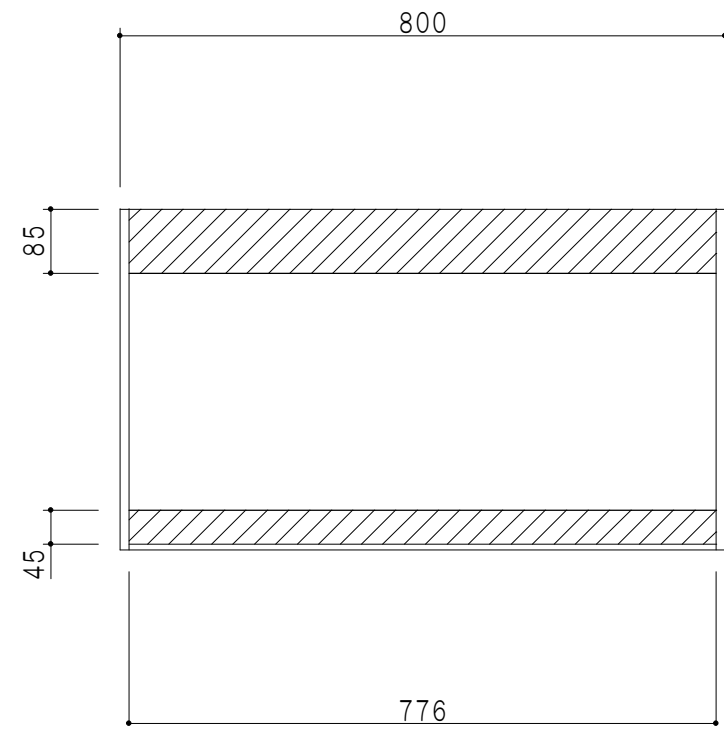

平面図

立面図

断面図

背面図

仕様	
天板	片面化粧パーティクルボード 15 t
左側板	両面化粧パーティクルボード 12 t
右側板	両面化粧パーティクルボード 12 t
見上板	低圧メラミン化粧パーティクルボード 15 t
背板	カラーMDF・落とし込み
扉	両面化粧パーティクルボード 12 t
丁番	ワンタッチスライド式丁番
棚板	可動式 棚板 15 t

扉色/S5		扉色/Y3	
IW	アイスホワイト	W	ホワイト
BR	ブライトレッド	M	木目
ME	チーク		
BE	ブラック		

名称  
玄関収納用吊戸棚 高さ45cmタイプ

図面名称  
Y3(S5)-80U □

SCALE  
1/10

DATA  
2014.08.29

CHECKED  
DRAWING  
M. I

SHEET NO.