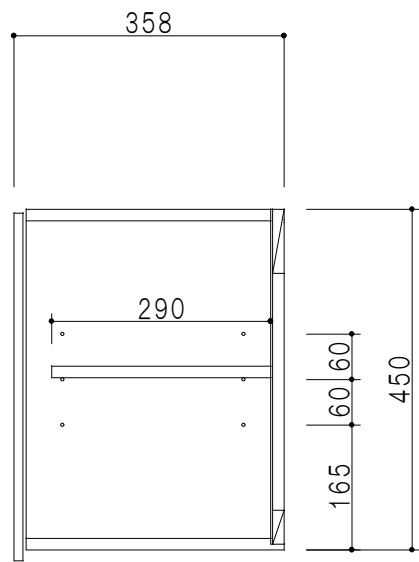

平面図

立面図

断面図

背面図

仕様	
天板	片面化粧パーティクルボード 15 t
左側板	両面化粧パーティクルボード 12 t
右側板	両面化粧パーティクルボード 12 t
見上板	低圧メラミン化粧パーティクルボード 15 t
背板	カラーMDF・落とし込み
扉	両面化粧パーティクルボード 12 t
丁番	ワンタッチスライド式丁番
棚板	可動式 棚板 15 t

扉色/S5		扉色/Y3	
IW	アイスホワイト	W	ホワイト
BR	ブライトレッド	M	木目
ME	チーク		
BE	ブラック		

名称  
玄関収納用吊戸棚 高さ45cmタイプ

図面名称  
Y3(S5)-80U □

SCALE  
1/10

DATA  
2014.08.29

CHECKED  
DRAWING  
M. I

SHEET NO.