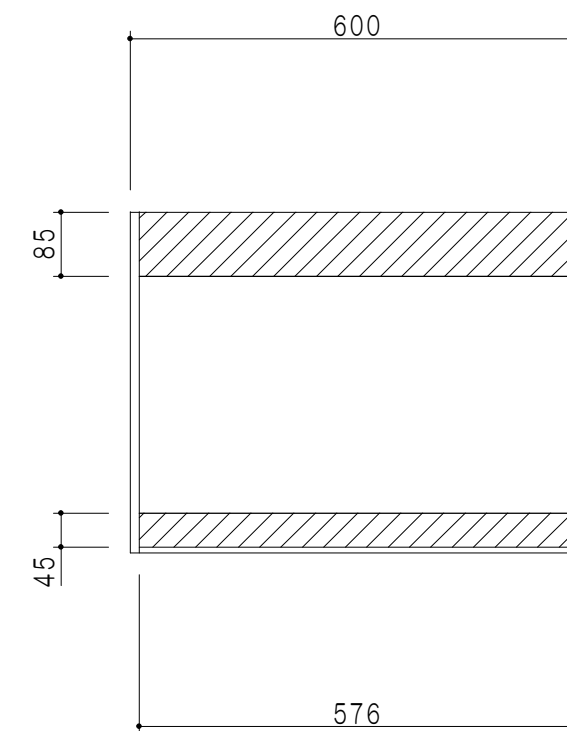

平面図

立面図

断面図

背面図

仕様	
天板	片面化粧パーティクルボード 15 t
左側板	両面化粧パーティクルボード 12 t
右側板	両面化粧パーティクルボード 12 t
見上板	低圧メラミン化粧パーティクルボード 15 t
背板	カラーMDF・落とし込み
扉	両面化粧パーティクルボード 12 t
丁番	ワンタッチスライド式丁番
棚板	可動式 棚板 15 t

扉色/S5		扉色/Y3	
IW	アイスホワイト	W	ホワイト
BR	ブライトレッド	M	木目
ME	チーク		
BE	ブラック		

名称
玄関収納用吊戸棚 高さ45cmタイプ

図面名称
Y3(S5)-60U□

SCALE
1/10

DATA
2014.08.29

CHECKED
DRAWING
M. I

SHEET NO.