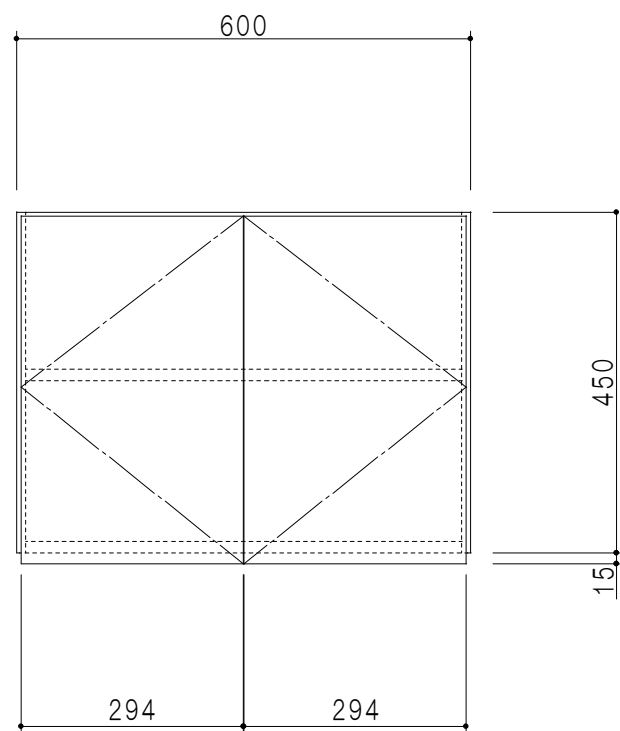

平面図

立面図

断面図

背面図

仕様	
天板	片面化粧パーティクルボード 15 t
左側板	両面化粧パーティクルボード 12 t
右側板	両面化粧パーティクルボード 12 t
見上板	低圧メラミン化粧パーティクルボード 15 t
背板	カラーMDF・落とし込み
扉	両面化粧パーティクルボード 12 t
丁番	ワンタッチスライド式丁番
棚板	可動式 棚板 15 t

扉色/S5		扉色/Y3	
IW	アイスホワイト	W	ホワイト
BR	ブライトレッド	M	木目
ME	チーク		
BE	ブラック		

名称
玄関収納用吊戸棚 高さ45cmタイプ

図面名称
Y3(S5)-60U□

SCALE
1/10

DATA
2014.08.29

CHECKED
DRAWING
M. I

SHEET NO.