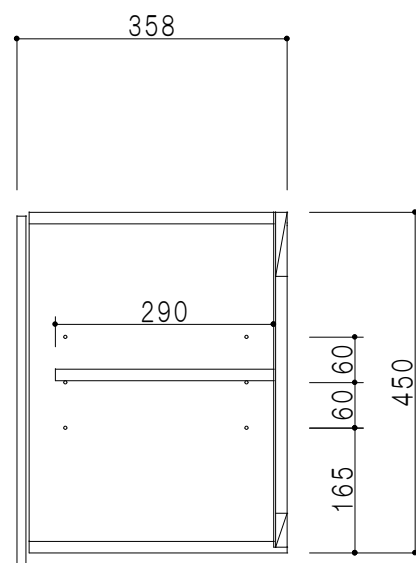

平面図

立面図

断面図

背面図

仕様	
天板	片面化粧パーティクルボード 15 t
左側板	両面化粧パーティクルボード 12 t
右側板	両面化粧パーティクルボード 12 t
見上板	低圧メラミン化粧パーティクルボード 15 t
背板	カラーMDF・落とし込み
扉	両面化粧パーティクルボード 12 t
丁番	ワンタッチスライド式丁番
棚板	可動式 棚板 15 t

扉色/S5		扉色/Y3	
IW	アイスホワイト	W	ホワイト
BR	ブライトレッド	M	木目
ME	チーク		
BE	ブラック		

名称
玄関収納用吊戸棚 高さ45cmタイプ

図面名称
Y3(S5)-60U□

SCALE
1/10

DATA
2014.08.29

CHECKED
DRAWING
M. I

SHEET NO.