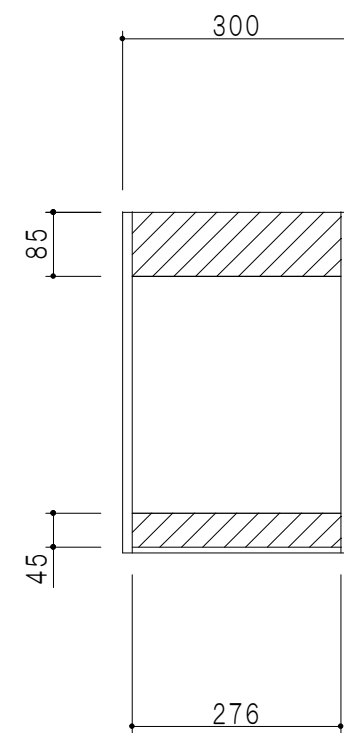

平面図

立面図

断面図

背面図

仕様	
天板	片面化粧パーティクルボード 15 t
左側板	両面化粧パーティクルボード 12 t
右側板	両面化粧パーティクルボード 12 t
見上板	低圧メラミン化粧パーティクルボード 15 t
背板	カラーMDF・落とし込み
扉	両面化粧パーティクルボード 12 t
丁番	ワンタッチスライド式丁番
棚板	可動式 棚板 15 t

扉色/S5		扉色/Y3	
IW	アイスホワイト	W	ホワイト
BR	ブライトレッド	M	木目
ME	チーク		
BE	ブラック		

名称
玄関収納用吊戸棚 高さ45cmタイプ

図面名称
Y3(S5)-30U(R) □

SCALE
1/10

DATA
2014.08.29

CHECKED
DRAWING
M. I

SHEET NO.