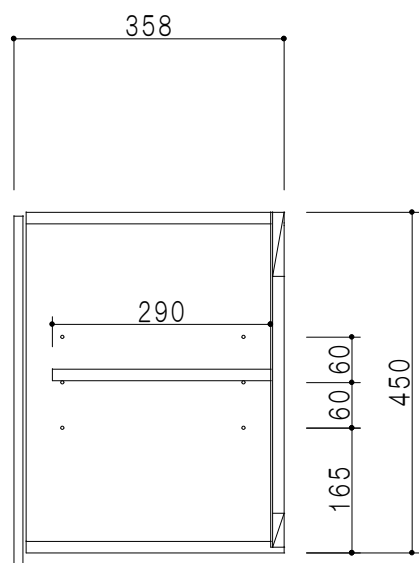

平面図

立面図

断面図

背面図

仕様	
天板	片面化粧パーティクルボード 15 t
左側板	両面化粧パーティクルボード 12 t
右側板	両面化粧パーティクルボード 12 t
見上板	低圧メラミン化粧パーティクルボード 15 t
背板	カラーMDF・落とし込み
扉	両面化粧パーティクルボード 12 t
丁番	ワンタッチスライド式丁番
棚板	可動式 棚板 15 t

扉色/S5		扉色/Y3	
IW	アイスホワイト	W	ホワイト
BR	ブライトレッド	M	木目
ME	チーク		
BE	ブラック		

名称
玄関収納用吊戸棚 高さ45cmタイプ

図面名称
Y3(S5)-30U(R) □

SCALE
1/10

DATA
2014.08.29

CHECKED
DRAWING
M. I

SHEET NO.