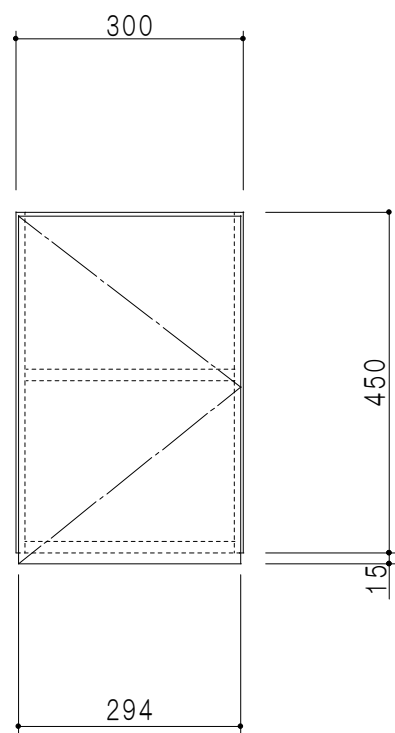

平面図

立面図

断面図

背面図

仕様	
天板	片面化粧パーティクルボード 15 t
左側板	両面化粧パーティクルボード 12 t
右側板	両面化粧パーティクルボード 12 t
見上板	低圧メラミン化粧パーティクルボード 15 t
背板	カラーMDF・落とし込み
扉	両面化粧パーティクルボード 12 t
丁番	ワンタッチスライド式丁番
棚板	可動式 棚板 15 t

扉色/S5		扉色/Y3	
IW	アイスホワイト	W	ホワイト
BR	ブライトレッド	M	木目
ME	チーク		
BE	ブラック		

名称
玄関収納用吊戸棚 高さ45cmタイプ

図面名称
Y3(S5)-30U(R) □

SCALE
1/10

DATA
2014.08.29

CHECKED
DRAWING
M. I

SHEET NO.