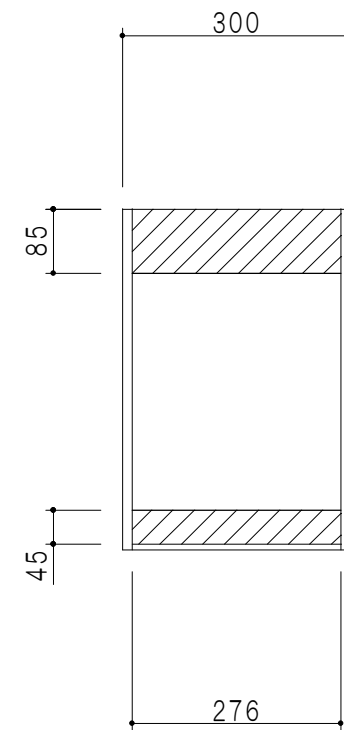

平面図

立面図

断面図

背面図

仕様	
天板	片面化粧パーティクルボード 15 t
左側板	両面化粧パーティクルボード 12 t
右側板	両面化粧パーティクルボード 12 t
見上板	低圧メラミン化粧パーティクルボード 15 t
背板	カラーMDF・落とし込み
扉	両面化粧パーティクルボード 12 t
丁番	ワンタッチスライド式丁番
棚板	可動式 棚板 15 t

扉色/S5		扉色/Y3	
IW	アイスホワイト	W	ホワイト
BR	ブライトレッド	M	木目
ME	チーク		
BE	ブラック		

名称
玄関収納用吊戸棚 高さ45cmタイプ

図面名称
Y3(S5)-30U(L) □

SCALE
1/10

DATA
2014.08.29

CHECKED
DRAWING
M. I

SHEET NO.