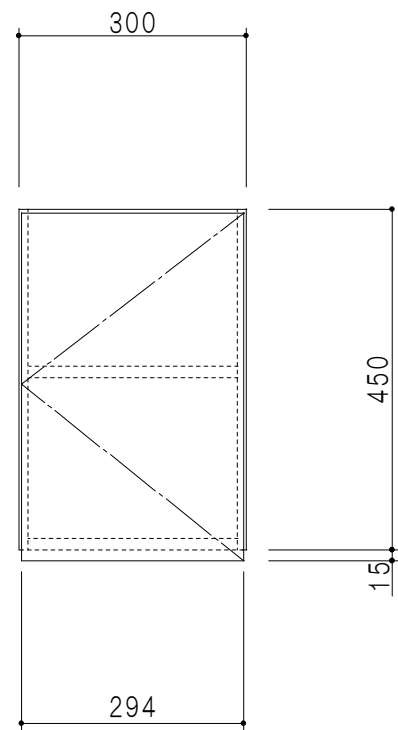

平面図

立面図

断面図

背面図

仕様	
天板	片面化粧パーティクルボード 15 t
左側板	両面化粧パーティクルボード 12 t
右側板	両面化粧パーティクルボード 12 t
見上板	低圧メラミン化粧パーティクルボード 15 t
背板	カラーMDF・落とし込み
扉	両面化粧パーティクルボード 12 t
丁番	ワンタッチスライド式丁番
棚板	可動式 棚板 15 t

扉色/S5		扉色/Y3	
IW	アイスホワイト	W	ホワイト
BR	ブライトレッド	M	木目
ME	チーク		
BE	ブラック		

名称
玄関収納用吊戸棚 高さ45cmタイプ

図面名称
Y3(S5)-30U(L) □

SCALE
1/10

DATA
2014.08.29

CHECKED
DRAWING
M. I

SHEET NO.