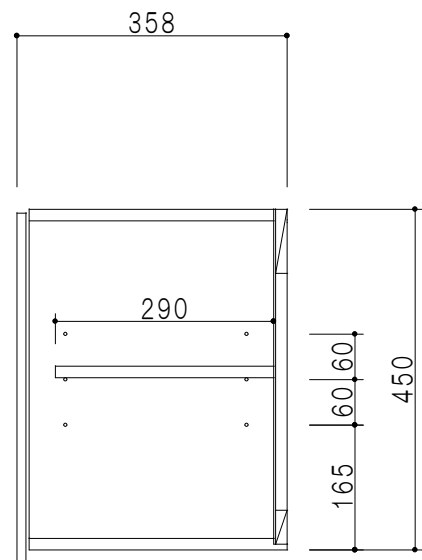

平面図

立面図

断面図

背面図

仕様	
天板	片面化粧パーティクルボード 15 t
左側板	両面化粧パーティクルボード 12 t
右側板	両面化粧パーティクルボード 12 t
見上板	低圧メラミン化粧パーティクルボード 15 t
背板	カラーMDF・落とし込み
扉	両面化粧パーティクルボード 12 t
丁番	ワンタッチスライド式丁番
棚板	可動式 棚板 15 t

扉色/S5		扉色/Y3	
IW	アイスホワイト	W	ホワイト
BR	ブライトレッド	M	木目
ME	チーク		
BE	ブラック		

名称
玄関収納用吊戸棚 高さ45cmタイプ

図面名称
Y3(S5)-30U(L) □

SCALE
1/10

DATA
2014.08.29

CHECKED
DRAWING
M. I

SHEET NO.