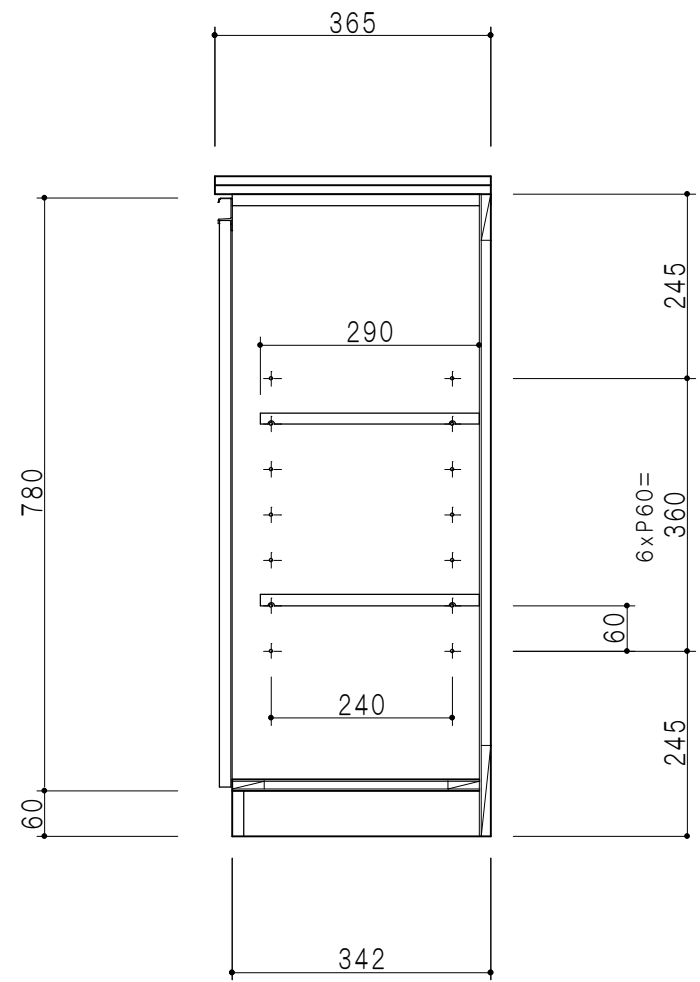

平面図

立面図

仕 様	
カウンター	低圧メラミン化粧パーティクルボード 24 t
扉	両面化粧パーティクルボード 12 t
側 板	低圧メラミン化粧パーティクルボード 12 t
地 板	片面化粧パーティクルボード 15 t 内面：ハードグレー
背 板	カラーMDF 2.5 t
棚 板	両面化粧パーティクルボード15 t 可動棚：2枚
台 輪	低圧メラミン化粧パーティクルボード 15 t 表面：白
把 手	アルミ文字把手
丁 番	ワンタッチスライド式丁番

扉 色	
W	ホワイト
M	木 目

断面図

名 称 壁面収納 フロアユニット

図面名称 Y2-80RC □

SCALE 1/10

DATA 2014.07.16

CHECKED DRAWING M. I

SHEET NO.