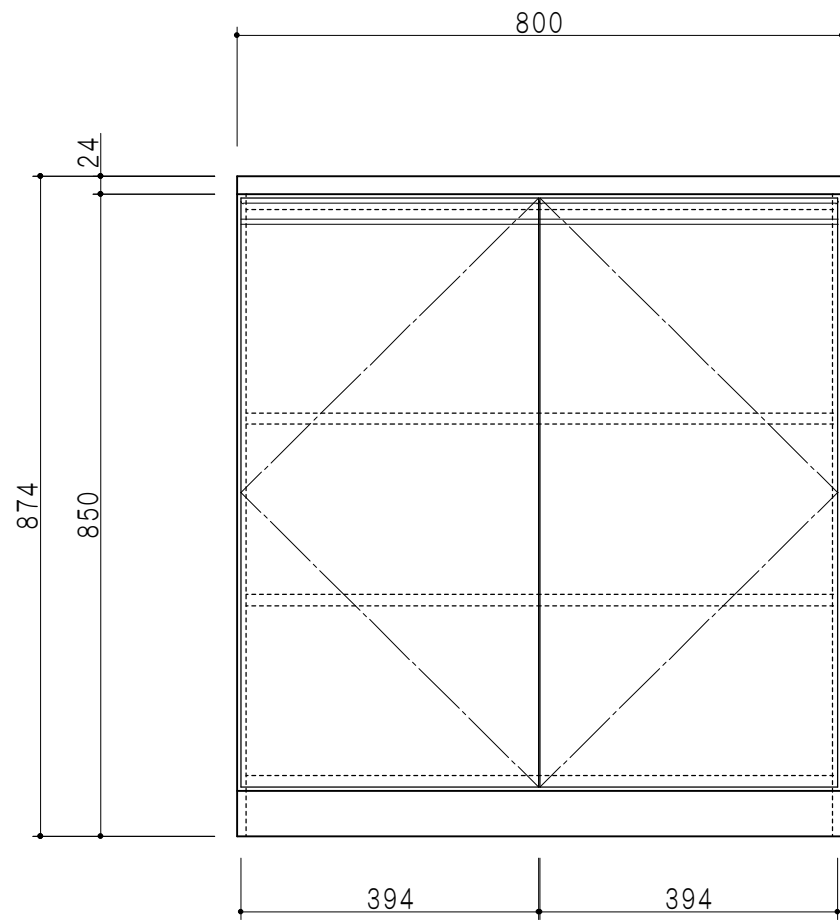

平面図

立面図

仕 様	
カウンター	低圧メラミン化粧パーティクルボード 24 t
扉	両面化粧パーティクルボード 12 t
側 板	低圧メラミン化粧パーティクルボード 12 t
地 板	片面化粧パーティクルボード 15 t 内面：ハードグレー
背 板	カラーMDF 2.5 t
棚 板	両面化粧パーティクルボード15 t 可動棚：2枚
台 輪	低圧メラミン化粧パーティクルボード 15 t 表面：白
把 手	アルミ文字把手
丁 番	ワンタッチスライド式丁番

扉 色	
W	ホワイト
M	木 目

断面図

名 称 壁面収納 フロアユニット

図面名称 Y2-80RC □

SCALE 1/10

DATA 2014.07.16

CHECKED DRAWING M. I

SHEET NO.