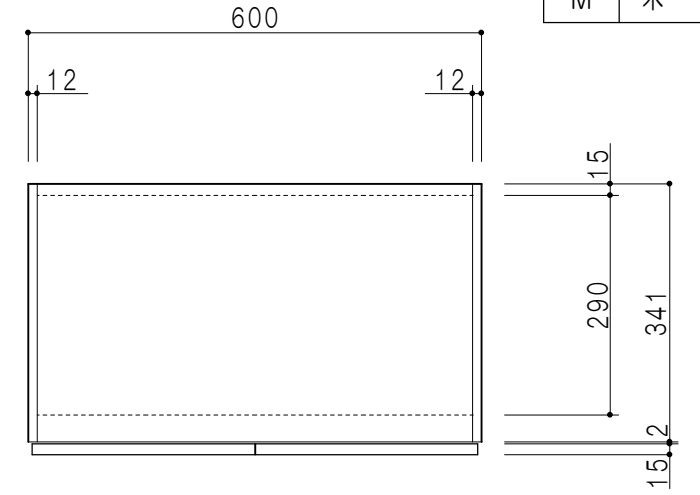

立面図

断面図

上台仕様	
扉	両面化粧パーティクルボード 12t
側板	メラミン化粧パーティクルボード 12t
天板	片面化粧パーティクルボード 15t 内面：ハードグレー
地板	片面化粧パーティクルボード 15t 内面：ハードグレー
中仕切板	両面化粧パーティクルボード 15t
背板	カラーMDF 2.5t
棚板	両面化粧パーティクルボード 15t
把手	アルミー文字把手
丁番	ワンタッチスライド式丁番

下台仕様	
扉	両面化粧パーティクルボード 12t
側板	低圧メラミン化粧パーティクルボード 12t
天板・地板	片面化粧パーティクルボード 15t
背板	カラーMDF 2.5t
棚板	両面化粧パーティクルボード 15t
台輪	低圧メラミン化粧パーティクルボード 15t 表面：白
把手	アルミー文字把手
丁番	ワンタッチスライド式丁番

扉色	
W	ホワイト
M	木目

平面図

名称  
壁面収納 トールユニット 扉タイプ

図面名称  
Y2-60RB□ + Y2-60RS□

SCALE  
1/10

DATA  
2014.07.16

CHECKED  
DRAWING  
M. I

SHEET NO.