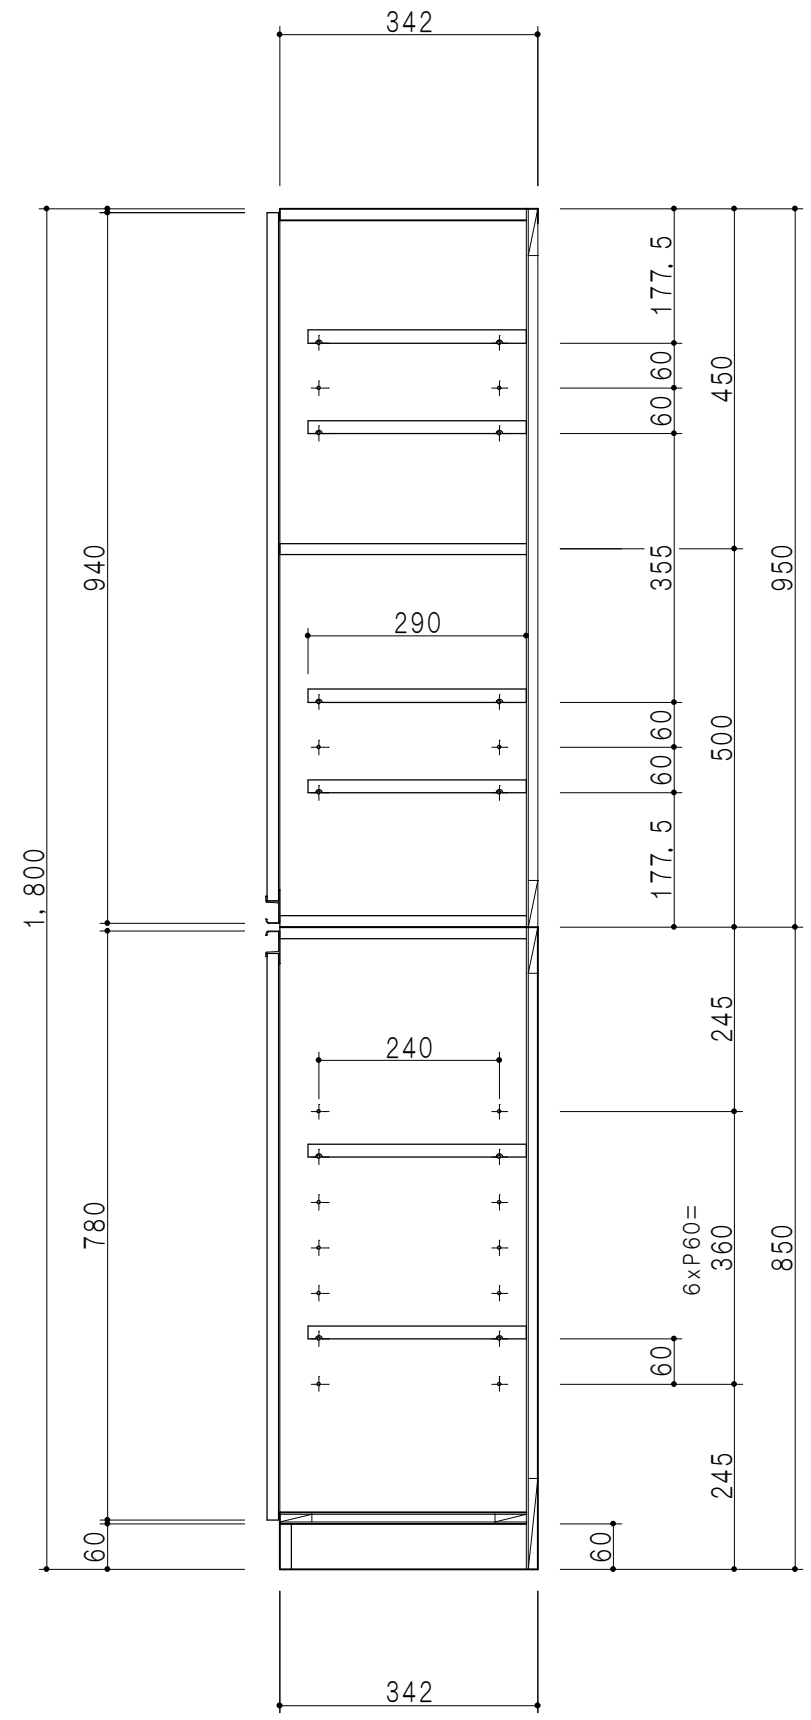

立面図

断面図

上台仕様	
扉	両面化粧パーティクルボード 12t
側板	メラミン化粧パーティクルボード 12t
天板	片面化粧パーティクルボード 15t 内面：ハードグレー
地板	片面化粧パーティクルボード 15t 内面：ハードグレー
中仕切板	両面化粧パーティクルボード 15t
背板	カラーMDF 2.5t
棚板	両面化粧パーティクルボード 15t
把手	アルミー文字把手
丁番	ワンタッチスライド式丁番

下台仕様	
扉	両面化粧パーティクルボード 12t
側板	低圧メラミン化粧パーティクルボード 12t
天板・地板	片面化粧パーティクルボード 15t
背板	カラーMDF 2.5t
棚板	両面化粧パーティクルボード 15t
台輪	低圧メラミン化粧パーティクルボード 15t 表面：白
把手	アルミー文字把手
丁番	ワンタッチスライド式丁番

扉色	
W	ホワイト
M	木目

平面図

名称  
壁面収納 トールユニット 扉タイプ

図面名称  
Y2-60RB□ + Y2-60RS□

SCALE  
1/10

DATA  
2014.07.16

CHECKED  
DRAWING  
M. I

SHEET NO.