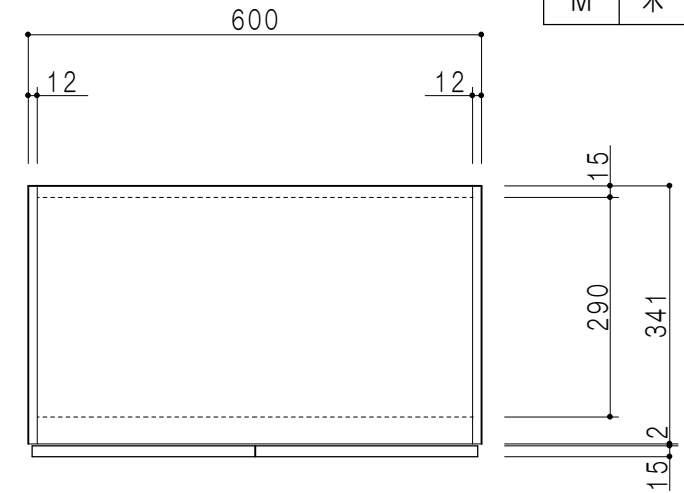

立面図

断面図

平面図

上台仕様	
扉	両面化粧パーティクルボード 12 t
側板	メラミン化粧パーティクルボード 12 t
天板	片面化粧パーティクルボード 15 t 内面：ハードグレー
地板	片面化粧パーティクルボード 15 t 内面：ハードグレー
中仕切板	両面化粧パーティクルボード 15 t
背板	カラーMDF 2.5 t
棚板	両面化粧パーティクルボード 15 t
把手	アルミー文字把手
丁番	ワンタッチスライド式丁番

下台仕様	
扉	両面化粧パーティクルボード 12 t
側板	低圧メラミン化粧パーティクルボード 12 t
天板・地板	片面化粧パーティクルボード 15 t
背板	カラーMDF 2.5 t
棚板	両面化粧パーティクルボード 15 t
台輪	低圧メラミン化粧パーティクルボード 15 t 表面：白
把手	アルミー文字把手
丁番	ワンタッチスライド式丁番

扉色	
W	ホワイト
M	木目

名称 壁面収納 トールユニット 扉タイプ

図面名称 Y2-60DRB□ + Y2-60DRS□

SCALE 1/10

DATA 2014.09.29

CHECKED DRAWING M. I

SHEET NO.