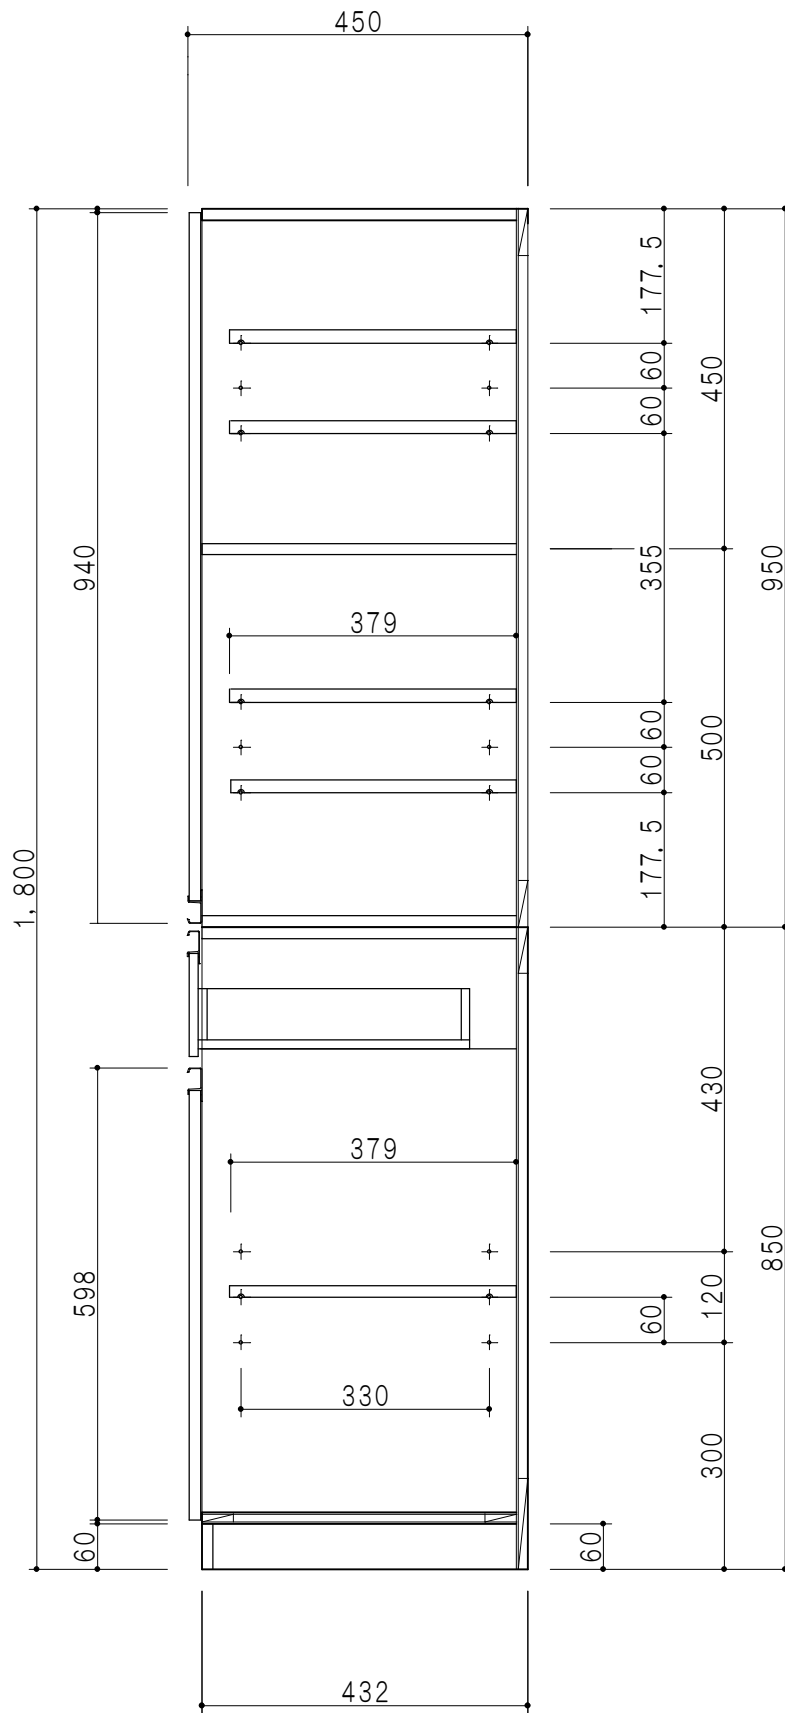

立面図

断面図

平面図

上台仕様	
扉	両面化粧パーティクルボード 12 t
側板	メラミン化粧パーティクルボード 12 t
天板	片面化粧パーティクルボード 15 t 内面：ハードグレー
地板	片面化粧パーティクルボード 15 t 内面：ハードグレー
中仕切板	両面化粧パーティクルボード 15 t
背板	カラーMDF 2.5 t
棚板	両面化粧パーティクルボード 15 t
把手	アルミー文字把手
丁番	ワンタッチスライド式丁番

下台仕様	
扉	両面化粧パーティクルボード 12 t
側板	低圧メラミン化粧パーティクルボード 12 t
天板・地板	片面化粧パーティクルボード 15 t
背板	カラーMDF 2.5 t
棚板	両面化粧パーティクルボード 15 t
台輪	低圧メラミン化粧パーティクルボード 15 t 表面：白
把手	アルミー文字把手
丁番	ワンタッチスライド式丁番

扉色	
W	ホワイト
M	木目

名称 壁面収納 トールユニット 扉タイプ

図面名称 Y2-60DRB□ + Y2-60DRS□

SCALE 1/10

DATA 2014.09.29

CHECKED DRAWING M. I

SHEET NO.