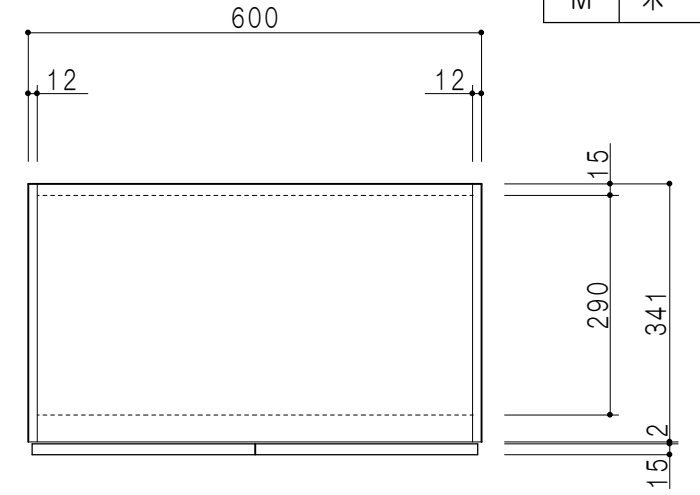

立面図

断面図

上台仕様	
扉	両面化粧パーティクルボード 12t
側板	メラミン化粧パーティクルボード 12t
天板	片面化粧パーティクルボード 15t 内面：ハードグレー
地板	片面化粧パーティクルボード 15t 内面：ハードグレー
中仕切板	両面化粧パーティクルボード 15t
背板	カラーMDF 2.5t
棚板	両面化粧パーティクルボード 15t
把手	アルミー文字把手
丁番	ワンタッチスライド式丁番

下台仕様	
扉	両面化粧パーティクルボード 12t
側板	低圧メラミン化粧パーティクルボード 12t
天板・地板	片面化粧パーティクルボード 15t
背板	カラーMDF 2.5t
棚板	両面化粧パーティクルボード 15t
台輪	低圧メラミン化粧パーティクルボード 15t 表面：白
把手	アルミー文字把手
丁番	ワンタッチスライド式丁番

扉色	
W	ホワイト
M	木目

平面図