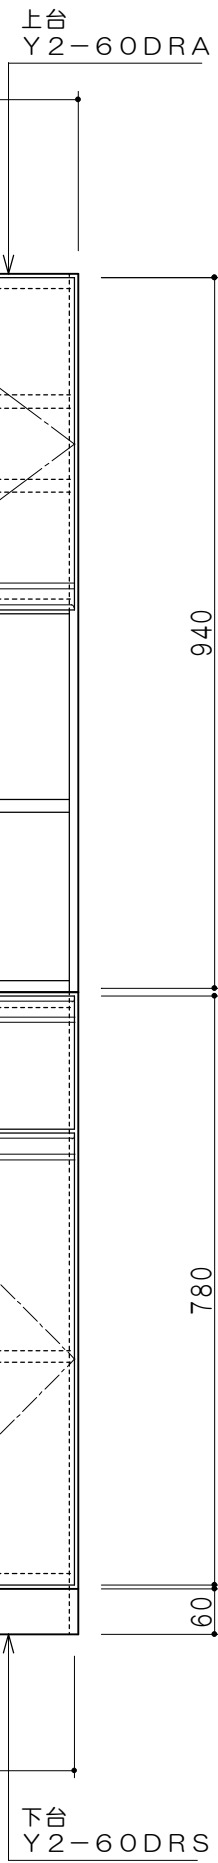

立面図

断面図

上台仕様	
扉	両面化粧パーティクルボード 12t
側板	メラミン化粧パーティクルボード 12t
天板	片面化粧パーティクルボード 15t 内面：ハードグレー
地板	片面化粧パーティクルボード 15t 内面：ハードグレー
中仕切板	両面化粧パーティクルボード 15t
背板	カラーMDF 2.5t
棚板	両面化粧パーティクルボード 15t
把手	アルミー文字把手
丁番	ワンタッチスライド式丁番

下台仕様	
扉	両面化粧パーティクルボード 12t
側板	低圧メラミン化粧パーティクルボード 12t
天板・地板	片面化粧パーティクルボード 15t
背板	カラーMDF 2.5t
棚板	両面化粧パーティクルボード 15t
台輪	低圧メラミン化粧パーティクルボード 15t 表面：白
把手	アルミー文字把手
丁番	ワンタッチスライド式丁番

扉色	
W	ホワイト
M	木目

平面図