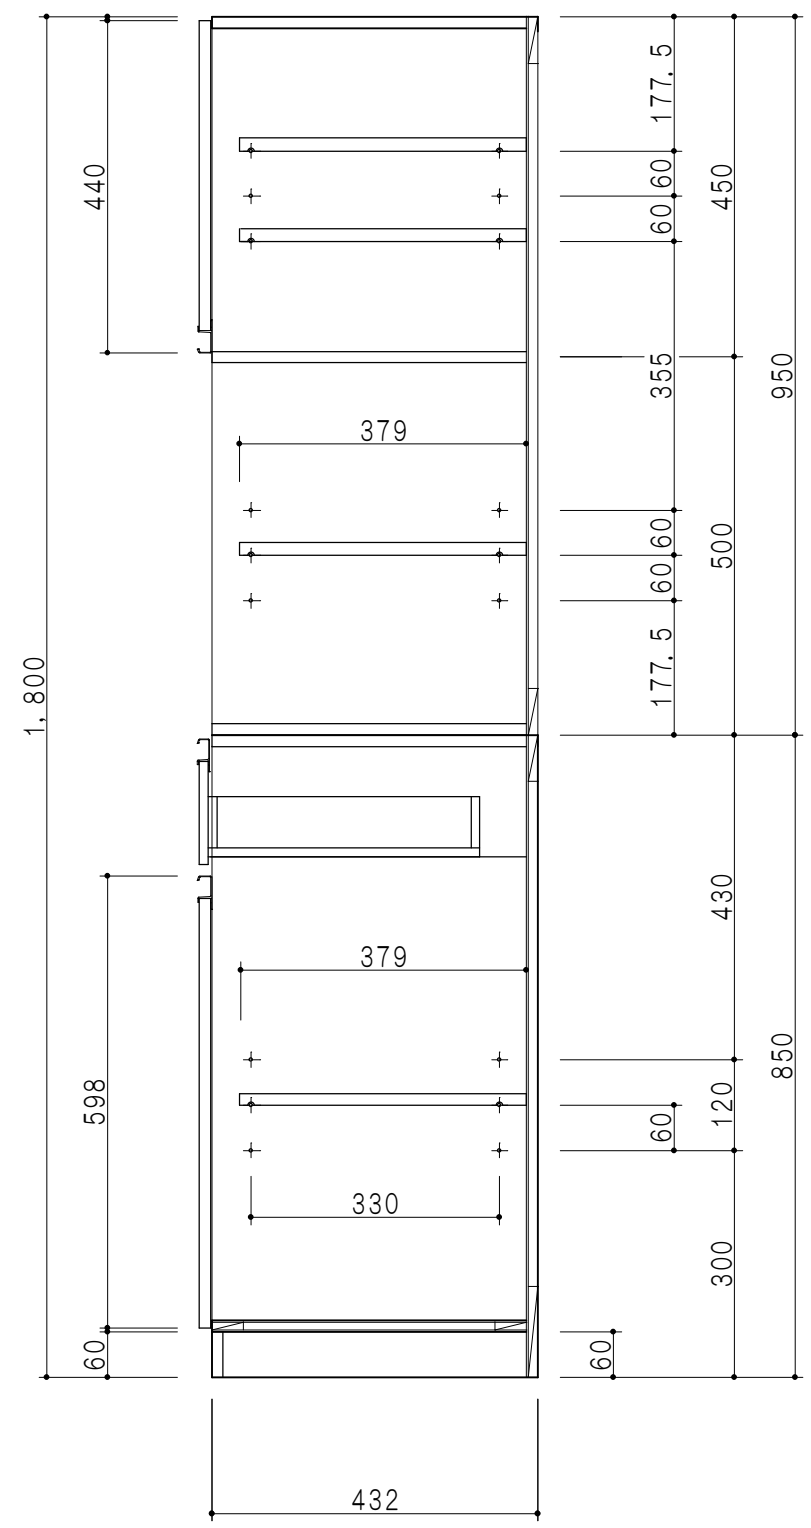

立面図

断面図

上台仕様	
扉	両面化粧パーティクルボード 12t
側板	メラミン化粧パーティクルボード 12t
天板	片面化粧パーティクルボード 15t 内面：ハードグレー
地板	片面化粧パーティクルボード 15t 内面：ハードグレー
中仕切板	両面化粧パーティクルボード 15t
背板	カラーMDF 2.5t
棚板	両面化粧パーティクルボード 15t
把手	アルミー文字把手
丁番	ワンタッチスライド式丁番

下台仕様	
扉	両面化粧パーティクルボード 12t
側板	低圧メラミン化粧パーティクルボード 12t
天板・地板	片面化粧パーティクルボード 15t
背板	カラーMDF 2.5t
棚板	両面化粧パーティクルボード 15t
台輪	低圧メラミン化粧パーティクルボード 15t 表面：白
把手	アルミー文字把手
丁番	ワンタッチスライド式丁番

扉色	
W	ホワイト
M	木目

平面図