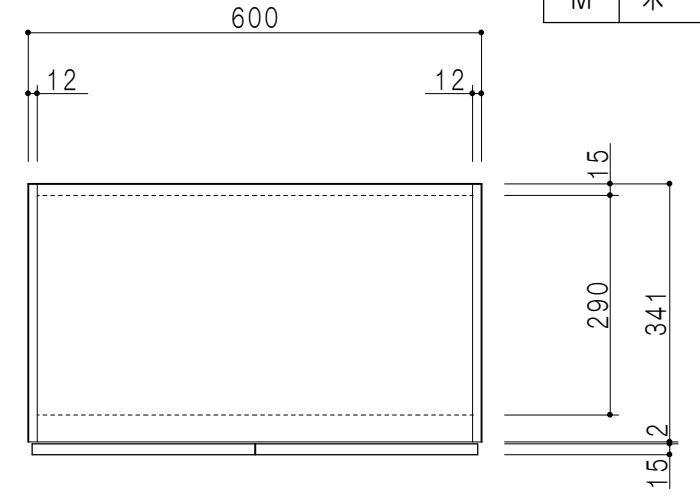

立面図

断面図

平面図

上台仕様	
扉	両面化粧パーティクルボード 12t
側板	メラミン化粧パーティクルボード 12t
天板	片面化粧パーティクルボード 15t 内面：ハードグレー
地板	片面化粧パーティクルボード 15t 内面：ハードグレー
中仕切板	両面化粧パーティクルボード 15t
背板	カラーMDF 2.5t
棚板	両面化粧パーティクルボード 15t
把手	アルミー文字把手
丁番	ワンタッチスライド式丁番

下台仕様	
扉	両面化粧パーティクルボード 12t
側板	低圧メラミン化粧パーティクルボード 12t
天板・地板	片面化粧パーティクルボード 15t
背板	カラーMDF 2.5t
棚板	両面化粧パーティクルボード 15t
台輪	低圧メラミン化粧パーティクルボード 15t 表面：白
把手	アルミー文字把手
丁番	ワンタッチスライド式丁番

扉色	
W	ホワイト
M	木目