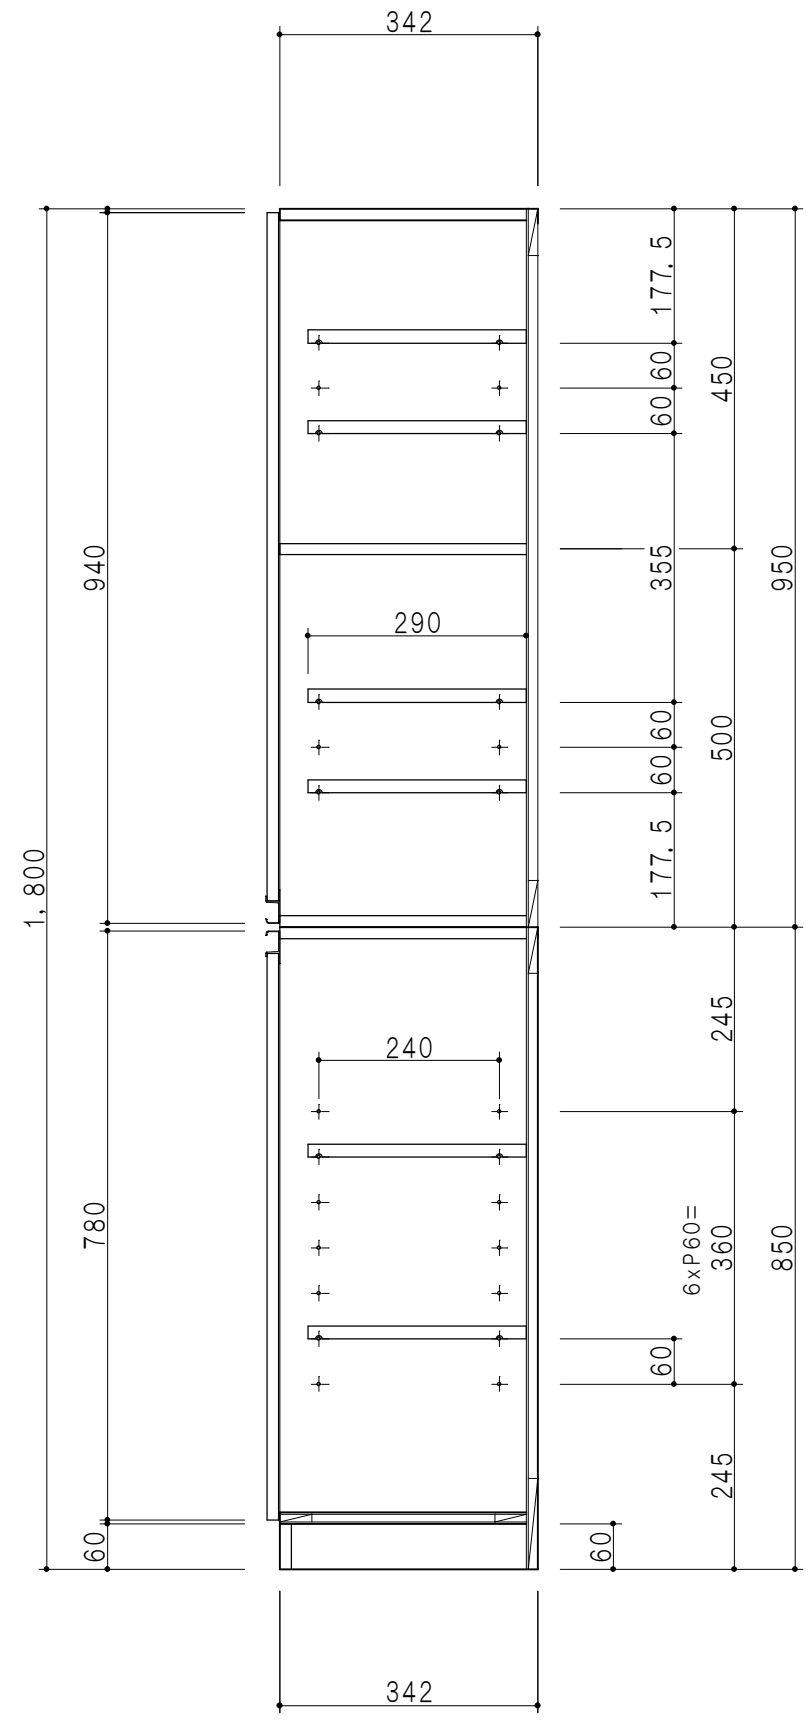

立面図

断面図

平面図

上台仕様	
扉	両面化粧パーティクルボード 12t
側板	メラミン化粧パーティクルボード 12t
天板	片面化粧パーティクルボード 15t 内面：ハードグレー
地板	片面化粧パーティクルボード 15t 内面：ハードグレー
中仕切板	両面化粧パーティクルボード 15t
背板	カラーMDF 2.5t
棚板	両面化粧パーティクルボード 15t
把手	アルミー文字把手
丁番	ワンタッチスライド式丁番

下台仕様	
扉	両面化粧パーティクルボード 12t
側板	低圧メラミン化粧パーティクルボード 12t
天板・地板	片面化粧パーティクルボード 15t
背板	カラーMDF 2.5t
棚板	両面化粧パーティクルボード 15t
台輪	低圧メラミン化粧パーティクルボード 15t 表面：白
把手	アルミー文字把手
丁番	ワンタッチスライド式丁番

扉色	
W	ホワイト
M	木目