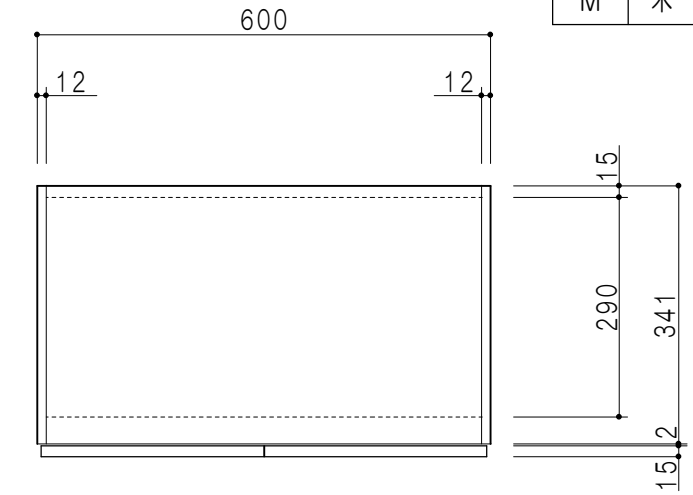

立面図

断面図

平面図

上台仕様	
扉	両面化粧パーティクルボード 12t
側板	メラミン化粧パーティクルボード 12t
天板	片面化粧パーティクルボード 15t 内面：ハードグレー
地板	片面化粧パーティクルボード 15t 内面：ハードグレー
中仕切板	両面化粧パーティクルボード 15t
背板	カラーMDF 2.5t
棚板	両面化粧パーティクルボード 15t
把手	アルミー文字把手
丁番	ワンタッチスライド式丁番

下台仕様	
扉	両面化粧パーティクルボード 12t
側板	低圧メラミン化粧パーティクルボード 12t
天板・地板	片面化粧パーティクルボード 15t
背板	カラーMDF 2.5t
棚板	両面化粧パーティクルボード 15t
台輪	低圧メラミン化粧パーティクルボード 15t 表面：白
把手	アルミー文字把手
丁番	ワンタッチスライド式丁番

扉色	
W	ホワイト
M	木目

名称 壁面収納 トールユニット 扉タイプ

図面名称 Y2-30DRBL□ + Y2-30DRSL□

SCALE 1/10

DATA 2014.09.29

CHECKED DRAWING M. I

SHEET NO.