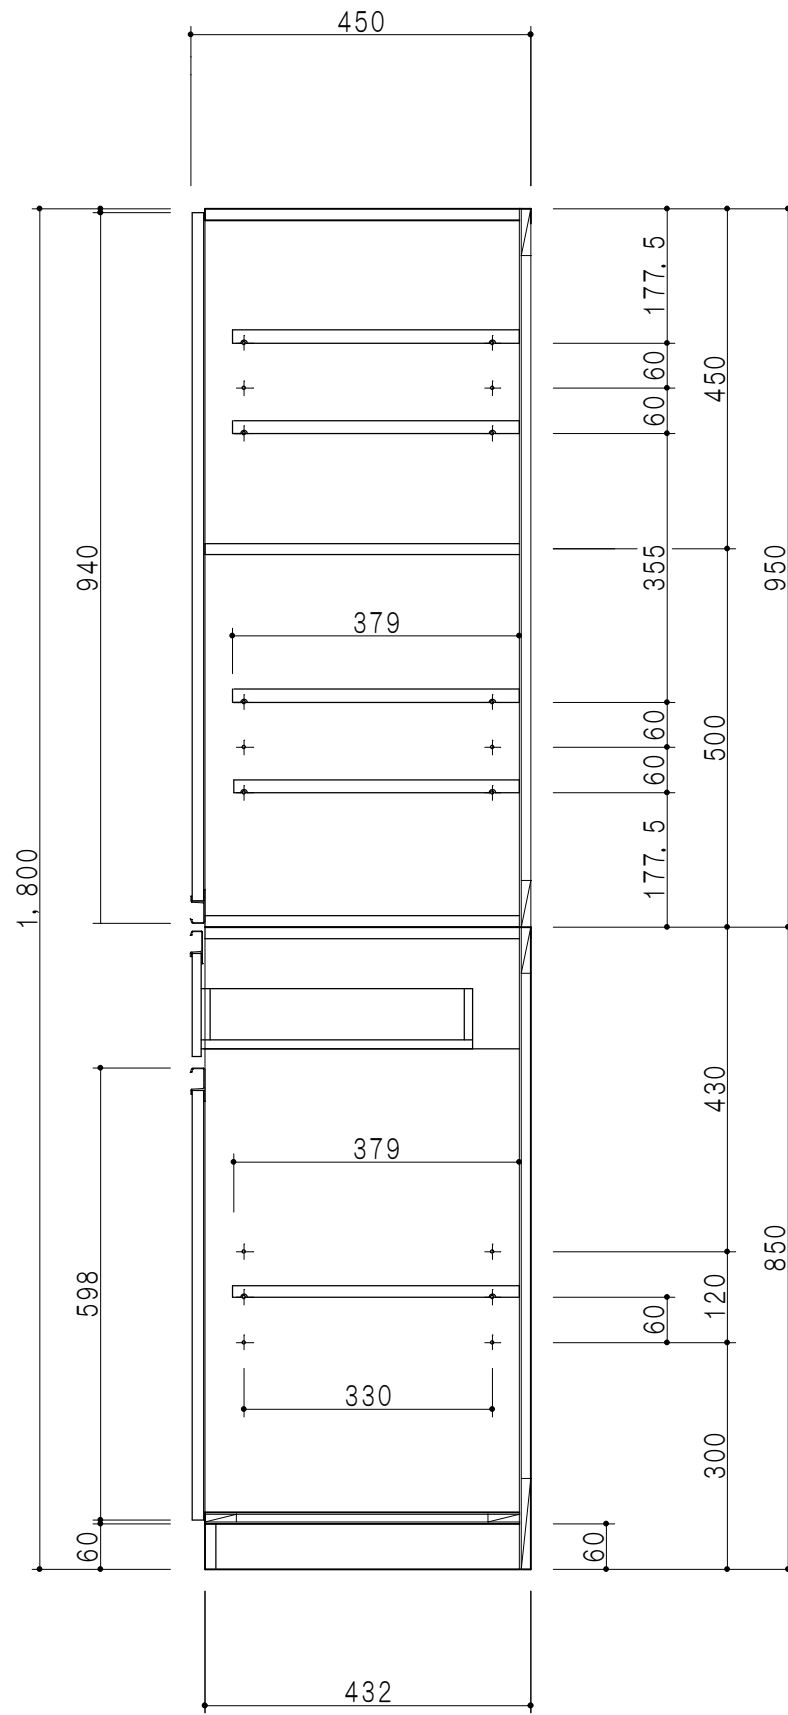

立面図

断面図

平面図

上台仕様	
扉	両面化粧パーティクルボード 12t
側板	メラミン化粧パーティクルボード 12t
天板	片面化粧パーティクルボード 15t 内面：ハードグレー
地板	片面化粧パーティクルボード 15t 内面：ハードグレー
中仕切板	両面化粧パーティクルボード 15t
背板	カラーMDF 2.5t
棚板	両面化粧パーティクルボード 15t
把手	アルミー文字把手
丁番	ワンタッチスライド式丁番

下台仕様	
扉	両面化粧パーティクルボード 12t
側板	低圧メラミン化粧パーティクルボード 12t
天板・地板	片面化粧パーティクルボード 15t
背板	カラーMDF 2.5t
棚板	両面化粧パーティクルボード 15t
台輪	低圧メラミン化粧パーティクルボード 15t 表面：白
把手	アルミー文字把手
丁番	ワンタッチスライド式丁番

扉色	
W	ホワイト
M	木目

名称 壁面収納 トールユニット 扉タイプ

図面名称 Y2-30DRBL□ + Y2-30DRSL□

SCALE 1/10

DATA 2014.09.29

CHECKED DRAWING M. I

SHEET NO.