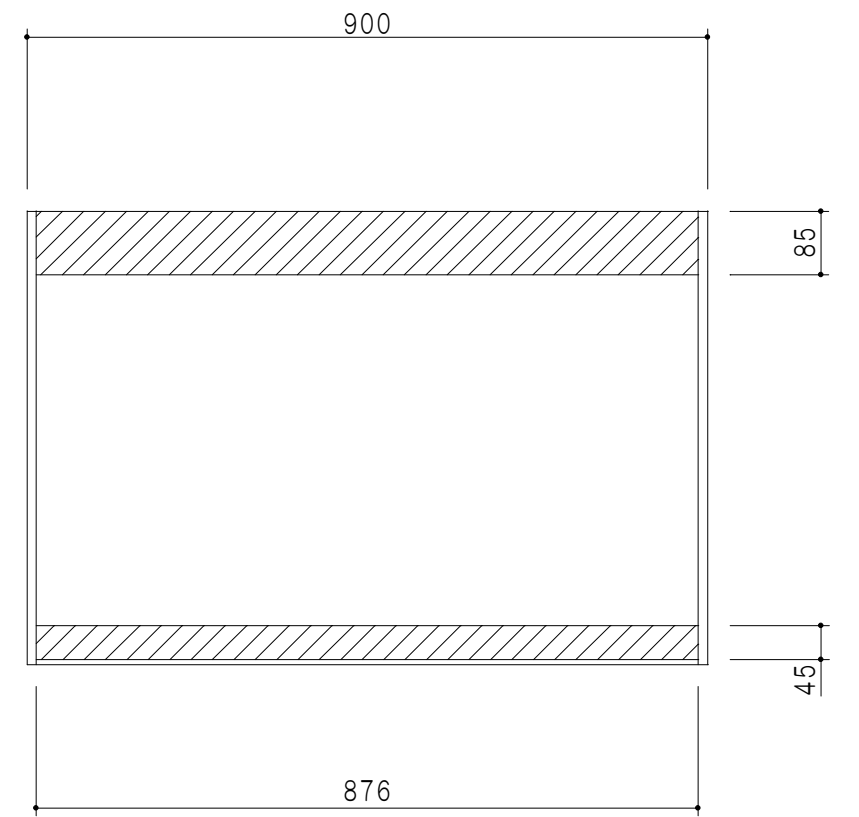

平面図

立面図

断面図

背面図

仕 様	
側 板	メラミン化粧パーティクルボード 12 t
天板・見上板	メラミン化粧パーティクルボード 15 t
背 板	カラーMDF・落とし込み
扉	メラミン化粧パーティクルボード 12 t
丁 番	ワンタッチスライド式丁番
棚 板	両面化粧パーティクルボード 15 t 可動式
そ の 他	耐震ラッチ

扉 色	
M	木 目
W	ホワイ