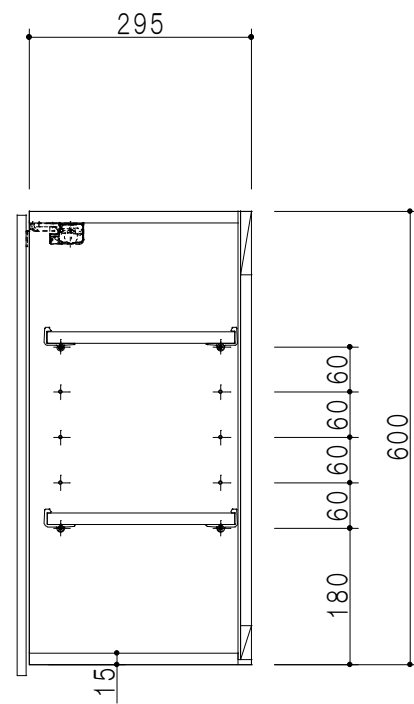

平面図

立面図

断面図

背面図

仕 様	
側 板	メラミン化粧パーティクルボード 12 t
天板・見上板	メラミン化粧パーティクルボード 15 t
背 板	カラーMDF・落とし込み
扉	メラミン化粧パーティクルボード 12 t
丁 番	ワンタッチスライド式丁番
棚 板	両面化粧パーティクルボード 15 t 可動式
そ の 他	耐震ラッチ

扉 色	
M	木 目
W	ホワイ