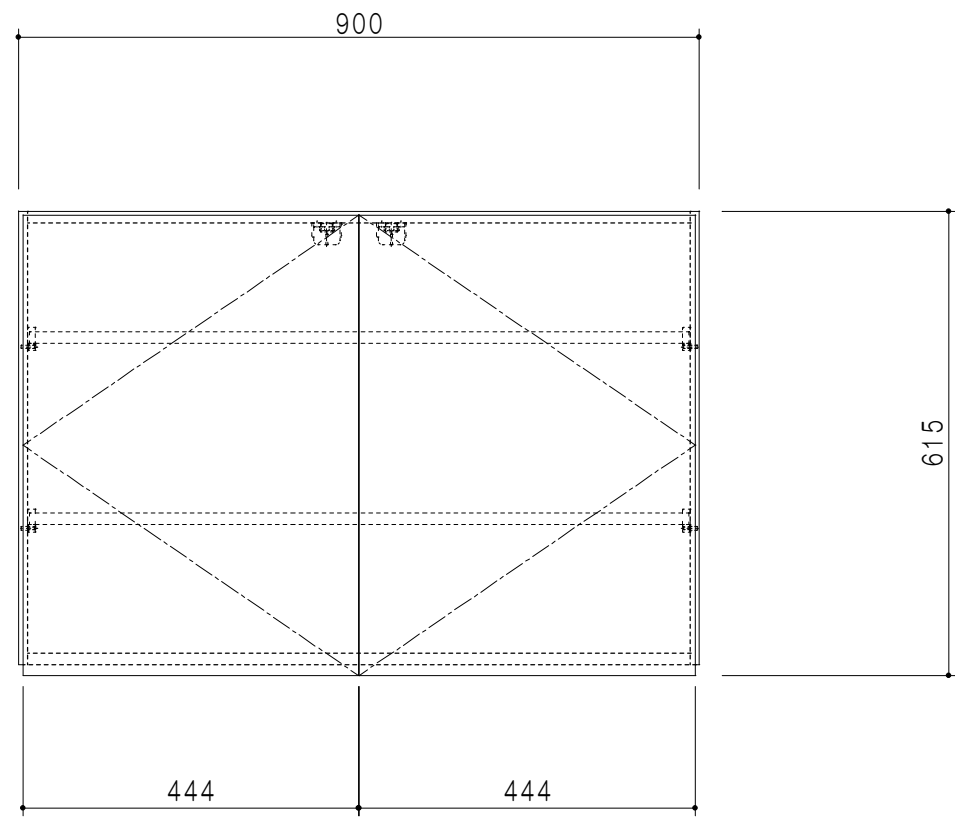

平面図

立面図

断面図

背面図

仕 様	
側 板	メラミン化粧パーティクルボード 12 t
天板・見上板	メラミン化粧パーティクルボード 15 t
背 板	カラーMDF・落とし込み
扉	メラミン化粧パーティクルボード 12 t
丁 番	ワンタッチスライド式丁番
棚 板	両面化粧パーティクルボード 15 t 可動式
そ の 他	耐震ラッチ

扉 色	
M	木 目
W	ホワイ