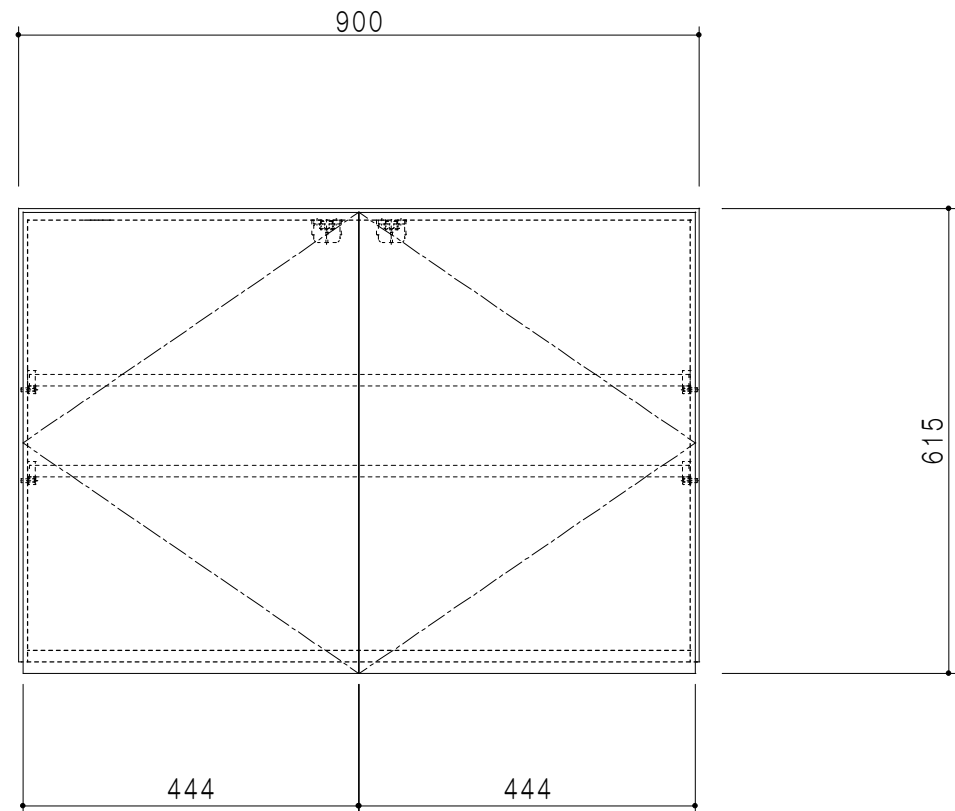

平面図

立面図

断面図

背面図

仕 様	
側 板	メラミン化粧パーティクルボード 12 t
天板・見上板	メラミン化粧パーティクルボード 15 t
背 板	カラーMDF・落とし込み
扉	メラミン化粧パーティクルボード 12 t
丁 番	ワンタッチスライド式丁番
棚 板	両面化粧パーティクルボード 15 t 可動式
そ の 他	耐震ラッチ

扉 色	
M	木 目
W	ホワイト

名 称

多目的吊戸棚

図面名称

Y1-90ENT □

SCALE

1/10

DATA

2019.05.25

CHECKED

H. S

DRAWING

M. I

SHEET NO.