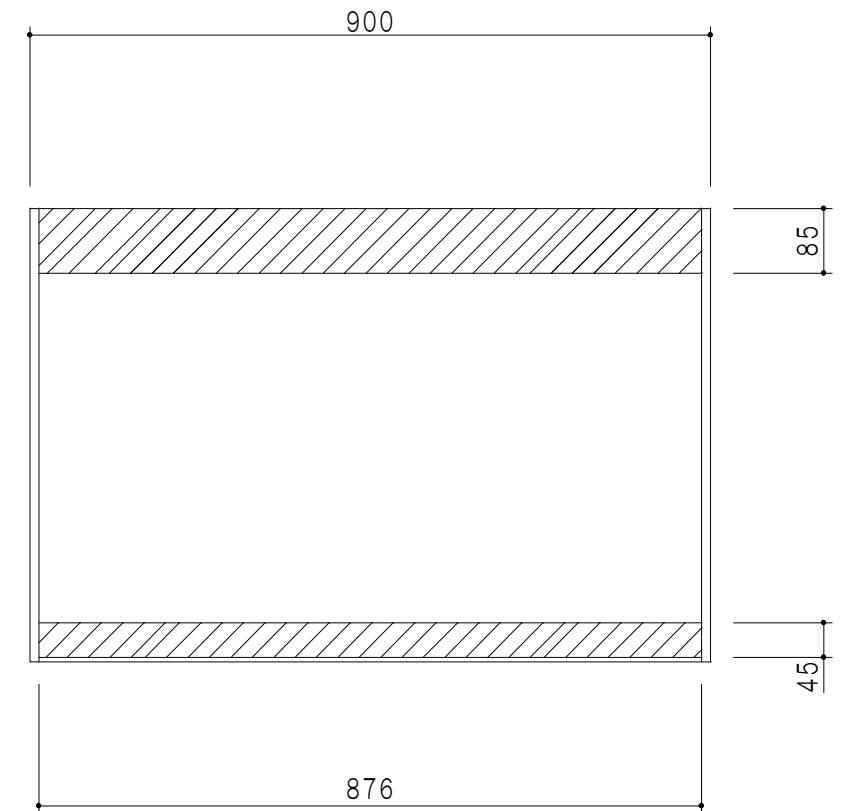

平面図

立面図

断面図

背面図

仕 様	
側 板	メラミン化粧パーティクルボード 12 t
天板・見上板	メラミン化粧パーティクルボード 15 t
背 板	カラーMDF・落とし込み
扉	メラミン化粧パーティクルボード 12 t
丁 番	ワンタッチスライド式丁番
棚 板	両面化粧パーティクルボード 15 t 可動式
そ の 他	耐震ラッチ

扉 色	
M	木 目
W	ホワイト

名 称

多目的吊戸棚

図面名称

Y1-90ENT □

SCALE

1/10

DATA

2019.05.25

CHECKED

H. S