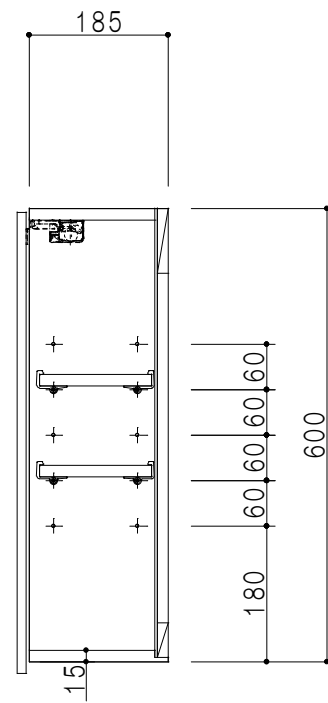

平面図

立面図

断面図

背面図

仕 様	
側 板	メラミン化粧パーティクルボード 12 t
天板・見上板	メラミン化粧パーティクルボード 15 t
背 板	カラーMDF・落とし込み
扉	メラミン化粧パーティクルボード 12 t
丁 番	ワンタッチスライド式丁番
棚 板	両面化粧パーティクルボード 15 t 可動式
そ の 他	耐震ラッチ

扉 色	
M	木 目
W	ホワイト

名 称

多目的吊戸棚

図面名称

Y1-90ENT □

SCALE

1/10

DATA

2019.05.25

CHECKED

H. S

DRAWING

M. I

SHEET NO.