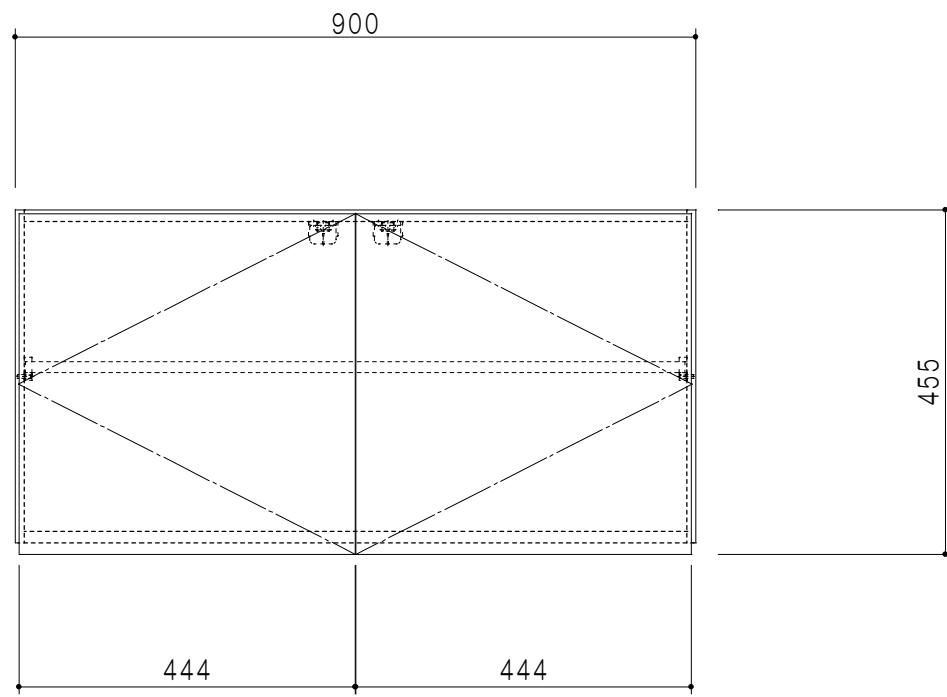

平面図

立面図

断面図

背面図

仕 様	
側 板	メラミン化粧パーティクルボード 12 t
天板・見上板	メラミン化粧パーティクルボード 15 t
背 板	カラーMDF・落とし込み
扉	メラミン化粧パーティクルボード 12 t
丁 番	ワンタッチスライド式丁番
棚 板	両面化粧パーティクルボード 15 t 可動式
そ の 他	耐震ラッチ

扉 色	
M	木 目
W	ホワイ ト