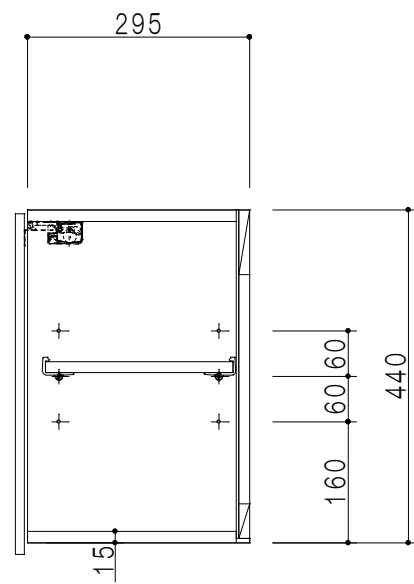

平面図

立面図

断面図

背面図

仕 様	
側 板	メラミン化粧パーティクルボード 12 t
天板・見上板	メラミン化粧パーティクルボード 15 t
背 板	カラーMDF・落とし込み
扉	メラミン化粧パーティクルボード 12 t
丁 番	ワンタッチスライド式丁番
棚 板	両面化粧パーティクルボード 15 t 可動式
そ の 他	耐震ラッチ

扉 色	
M	木 目
W	ホワイ ト