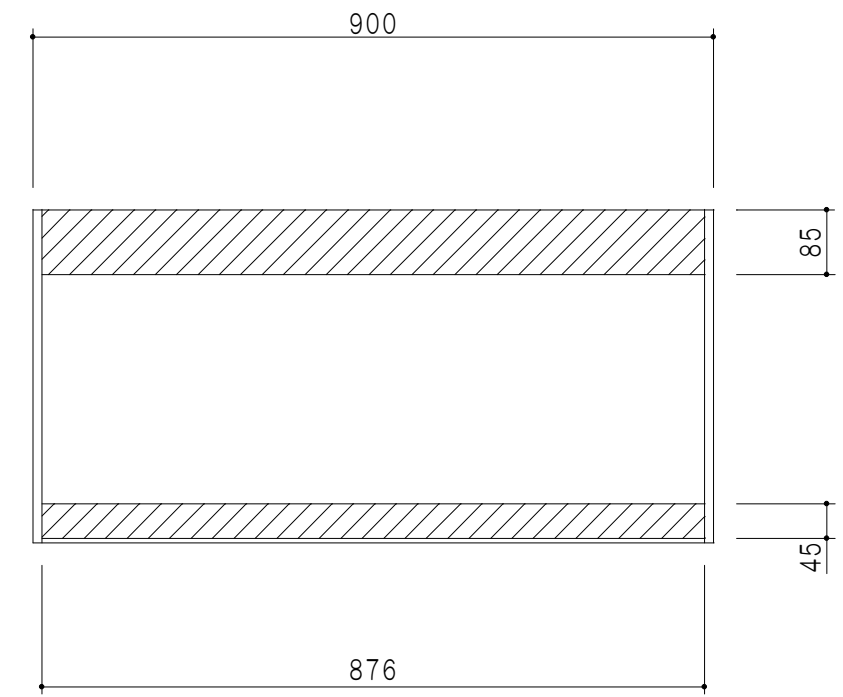

平面図

立面図

断面図

背面図

仕 様	
側 板	メラミン化粧パーティクルボード 12 t
天板・見上板	メラミン化粧パーティクルボード 15 t
背 板	カラーMDF・落とし込み
扉	メラミン化粧パーティクルボード 12 t
丁 番	ワンタッチスライド式丁番
棚 板	両面化粧パーティクルボード 15 t 可動式
そ の 他	耐震ラッチ

扉 色	
M	木 目
W	ホワイ ト