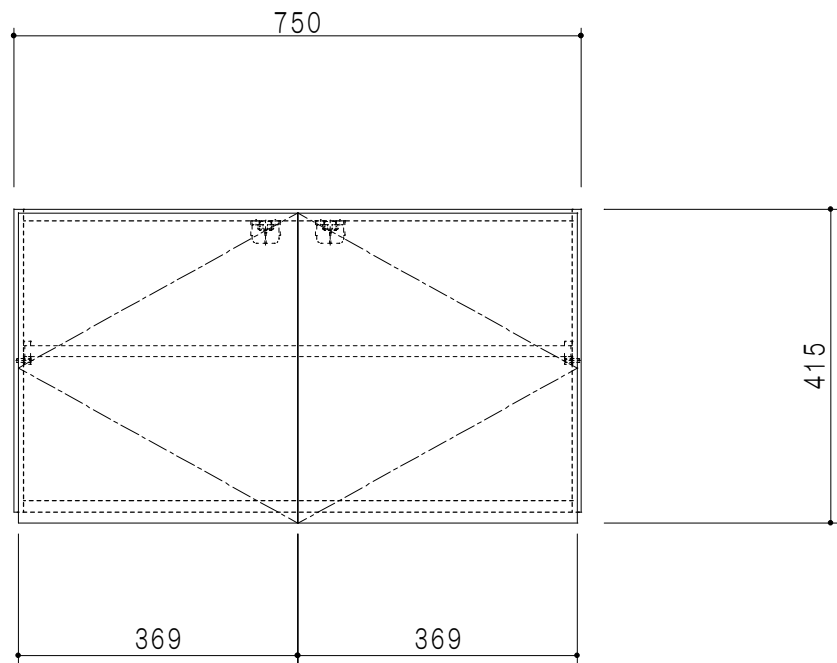

平面図

立面図

断面図

背面図

仕 様	
側 板	メラミン化粧パーティクルボード 12 t
天板・見上板	メラミン化粧パーティクルボード 15 t
背 板	カラーMDF・落とし込み
扉	メラミン化粧パーティクルボード 12 t
丁 番	ワンタッチスライド式丁番
棚 板	両面化粧パーティクルボード 15 t 可動式
そ の 他	耐震ラッチ

扉 色	
M	木 目
W	ホワイ ト

名 称	多目的吊戸棚	図面名称	Y1-75LNT □	SCALE	1/10	DATA	2019.05.24	CHECKED	DRAWING	SHEET NO.
									M. I	