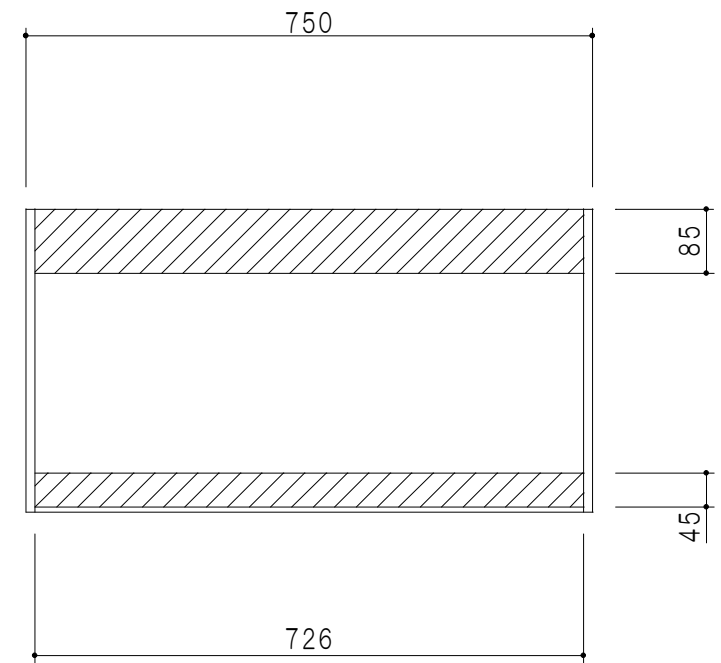

平面図

立面図

断面図

背面図

仕 様	
側 板	メラミン化粧パーティクルボード 12 t
天板・見上板	メラミン化粧パーティクルボード 15 t
背 板	カラーMDF・落とし込み
扉	メラミン化粧パーティクルボード 12 t
丁 番	ワンタッチスライド式丁番
棚 板	両面化粧パーティクルボード 15 t 可動式
そ の 他	耐震ラッチ

扉 色	
M	木 目
W	ホワイ ト

名 称	多目的吊戸棚	図面名称	Y1-75LNT □	SCALE	1/10	DATA	2019.05.24	CHECKED	DRAWING	SHEET NO.
									M. I	