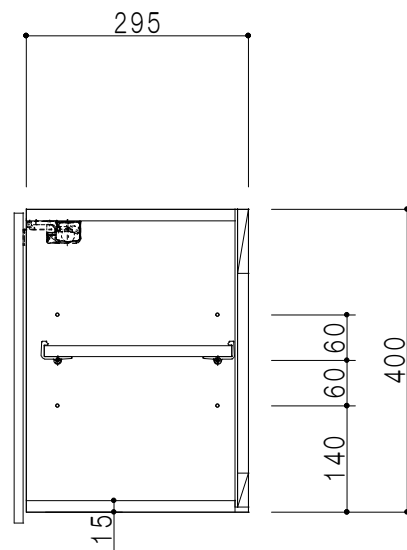

平面図

立面図

断面図

背面図

仕 様	
側 板	メラミン化粧パーティクルボード 12 t
天板・見上板	メラミン化粧パーティクルボード 15 t
背 板	カラーMDF・落とし込み
扉	メラミン化粧パーティクルボード 12 t
丁 番	ワンタッチスライド式丁番
棚 板	両面化粧パーティクルボード 15 t 可動式
そ の 他	耐震ラッチ

扉 色	
M	木 目
W	ホワイ ト

名 称	多目的吊戸棚	図面名称	Y1-75LNT □	SCALE	1/10	DATA	2019.05.24	CHECKED	DRAWING	SHEET NO.
									M. I	