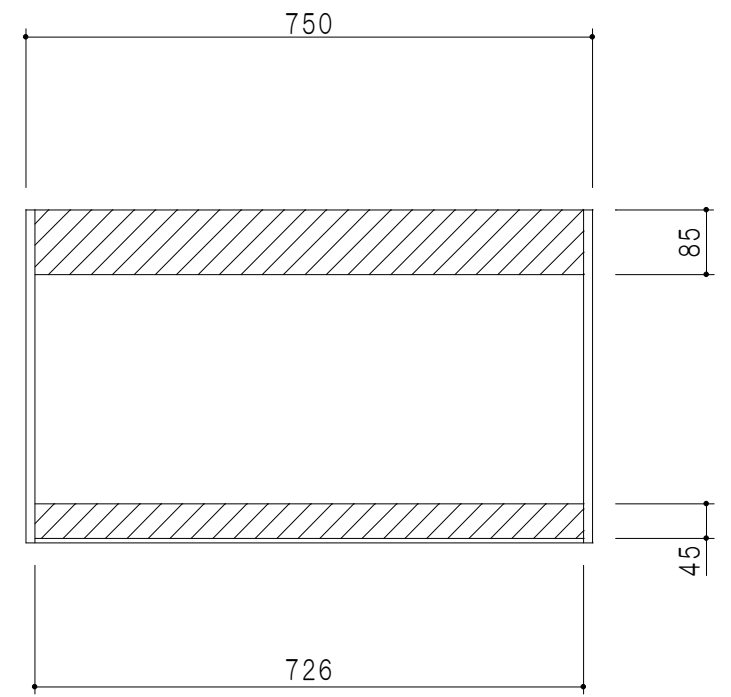

平面図

立面図

断面図

背面図

仕 様	
側 板	メラミン化粧パーティクルボード 12 t
天板・見上板	メラミン化粧パーティクルボード 15 t
背 板	カラーMDF・落とし込み
扉	メラミン化粧パーティクルボード 12 t
丁 番	ワンタッチスライド式丁番
棚 板	両面化粧パーティクルボード 15 t 可動式
そ の 他	耐震ラッチ

扉 色	
M	木 目
W	ホワイ