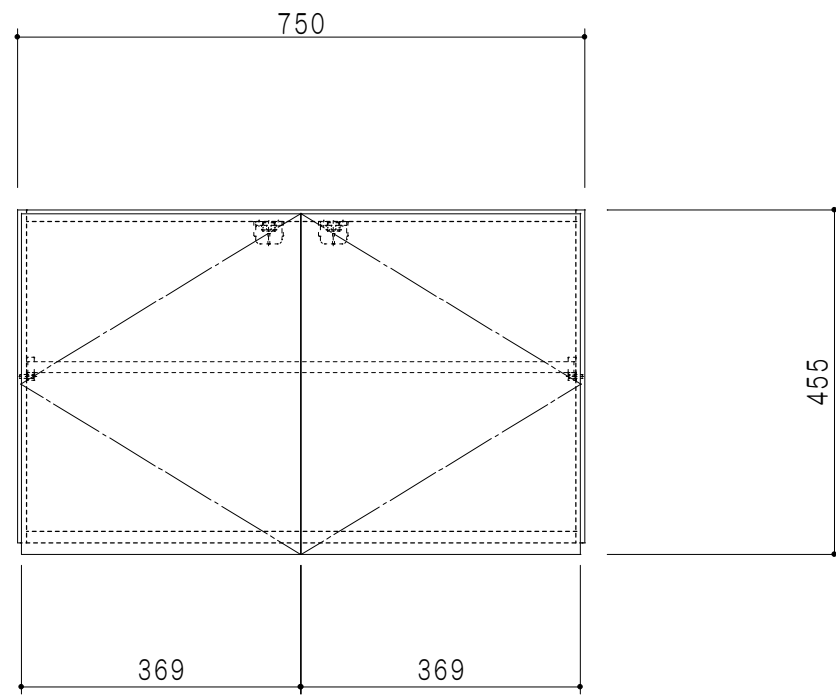

平面図

立面図

断面図

背面図

仕 様	
側 板	メラミン化粧パーティクルボード 12 t
天板・見上板	メラミン化粧パーティクルボード 15 t
背 板	カラーMDF・落とし込み
扉	メラミン化粧パーティクルボード 12 t
丁 番	ワンタッチスライド式丁番
棚 板	両面化粧パーティクルボード 15 t 可動式
そ の 他	耐震ラッチ

扉 色	
M	木 目
W	ホワイ