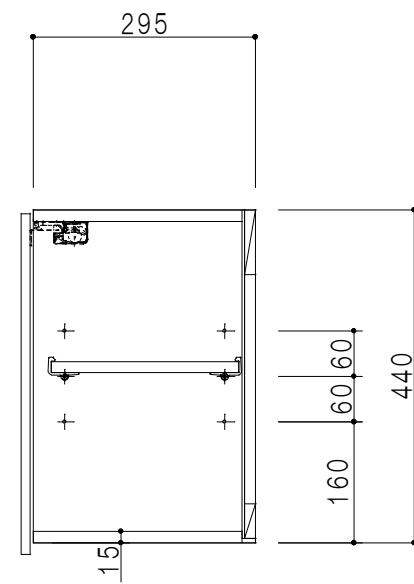

平面図

立面図

断面図

背面図

仕 様	
側 板	メラミン化粧パーティクルボード 12 t
天板・見上板	メラミン化粧パーティクルボード 15 t
背 板	カラーMDF・落とし込み
扉	メラミン化粧パーティクルボード 12 t
丁 番	ワンタッチスライド式丁番
棚 板	両面化粧パーティクルボード 15 t 可動式
そ の 他	耐震ラッチ

扉 色	
M	木 目
W	ホワイ