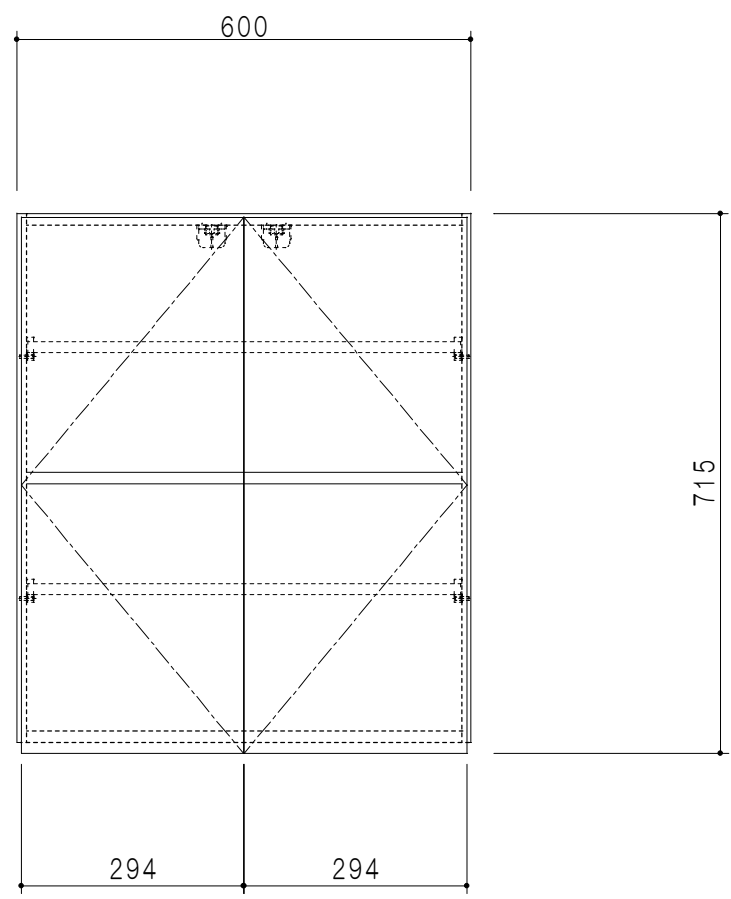

平面図

立面図

断面図

背面図

仕 様	
側 板	メラミン化粧パーティクルボード 12 t
天板・見上板	メラミン化粧パーティクルボード 15 t
背 板	カラーMDF・落とし込み
扉	メラミン化粧パーティクルボード 12 t
丁 番	ワンタッチスライド式丁番
棚 板	両面化粧パーティクルボード 15 t 可動式
そ の 他	耐震ラッチ

扉 色	
M	木 目
W	ホワイ ト