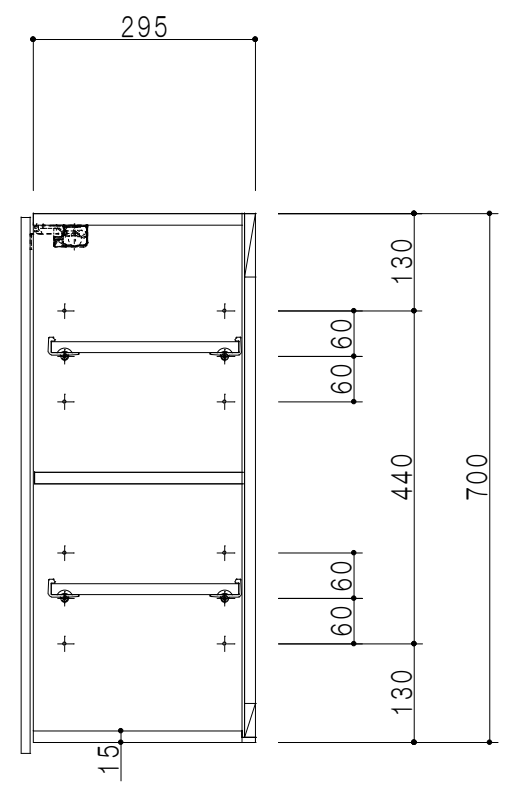

平面図

立面図

断面図

背面図

仕 様	
側 板	メラミン化粧パーティクルボード 12 t
天板・見上板	メラミン化粧パーティクルボード 15 t
背 板	カラーMDF・落とし込み
扉	メラミン化粧パーティクルボード 12 t
丁 番	ワンタッチスライド式丁番
棚 板	両面化粧パーティクルボード 15 t 可動式
そ の 他	耐震ラッチ

扉 色	
M	木 目
W	ホワイ ト