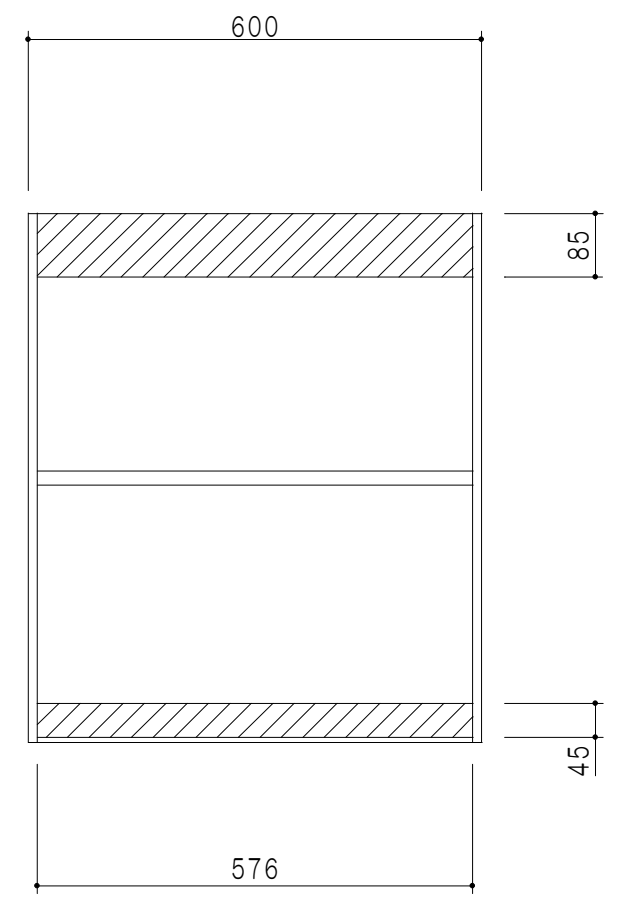

平面図

立面図

断面図

背面図

仕 様	
側 板	メラミン化粧パーティクルボード 12 t
天板・見上板	メラミン化粧パーティクルボード 15 t
背 板	カラーMDF・落とし込み
扉	メラミン化粧パーティクルボード 12 t
丁 番	ワンタッチスライド式丁番
棚 板	両面化粧パーティクルボード 15 t 可動式
そ の 他	耐震ラッチ

扉 色	
M	木 目
W	ホワイ ト