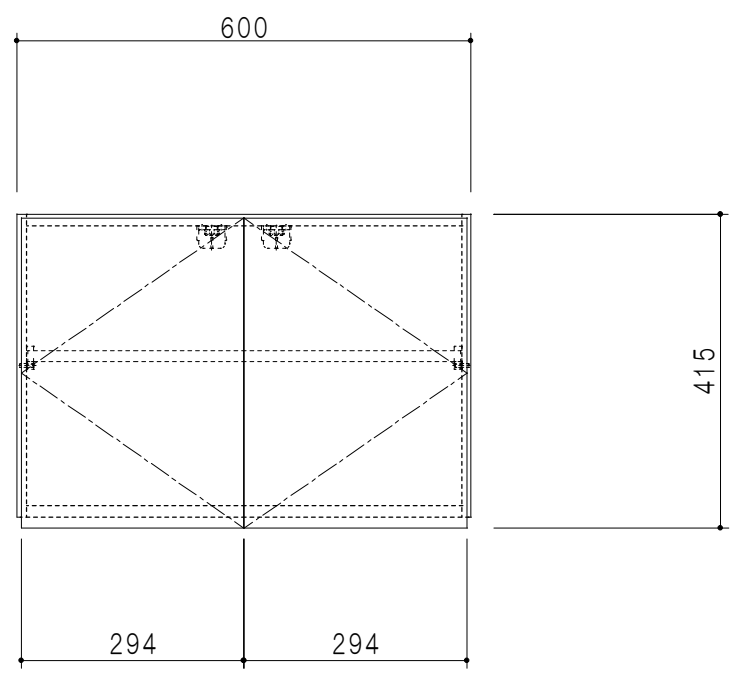

平面図

立面図

断面図

背面図

仕 様	
側 板	メラミン化粧パーティクルボード 12 t
天板・見上板	メラミン化粧パーティクルボード 15 t
背 板	カラーMDF・落とし込み
扉	メラミン化粧パーティクルボード 12 t
丁 番	ワンタッチスライド式丁番
棚 板	両面化粧パーティクルボード 15 t 可動式
そ の 他	耐震ラッチ

扉 色	
M	木 目
W	ホワイト