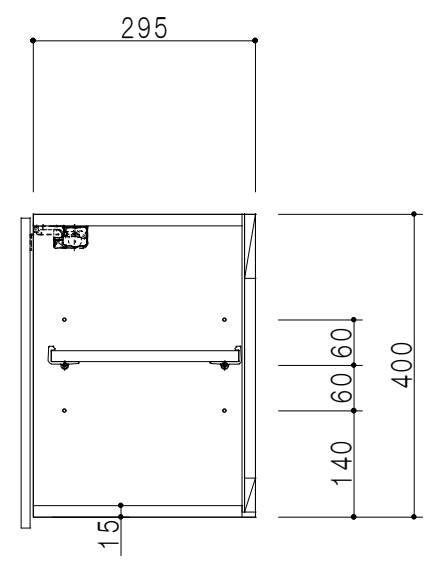

平面図

立面図

断面図

背面図

仕 様	
側 板	メラミン化粧パーティクルボード 12 t
天板・見上板	メラミン化粧パーティクルボード 15 t
背 板	カラーMDF・落とし込み
扉	メラミン化粧パーティクルボード 12 t
丁 番	ワンタッチスライド式丁番
棚 板	両面化粧パーティクルボード 15 t 可動式
そ の 他	耐震ラッチ

扉 色	
M	木 目
W	ホワイト