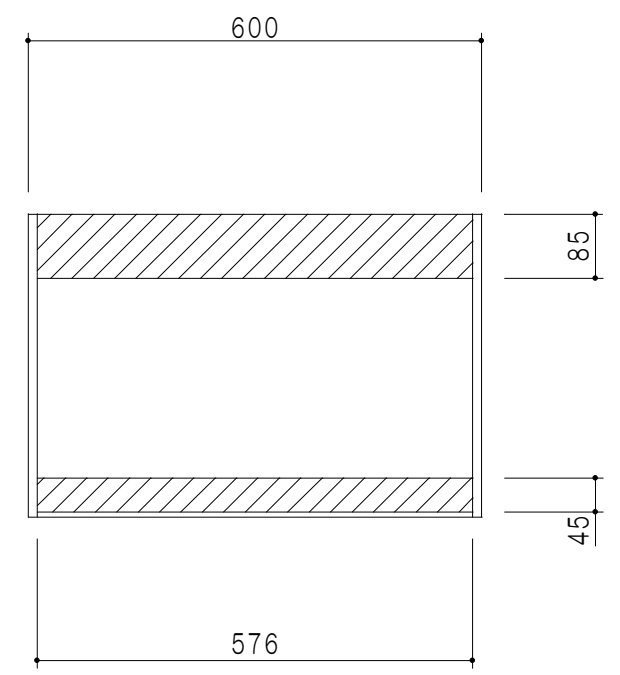

平面図

立面図

断面図

背面図

仕 様	
側 板	メラミン化粧パーティクルボード 12 t
天板・見上板	メラミン化粧パーティクルボード 15 t
背 板	カラーMDF・落とし込み
扉	メラミン化粧パーティクルボード 12 t
丁 番	ワンタッチスライド式丁番
棚 板	両面化粧パーティクルボード 15 t 可動式
そ の 他	耐震ラッチ

扉 色	
M	木 目
W	ホワイト