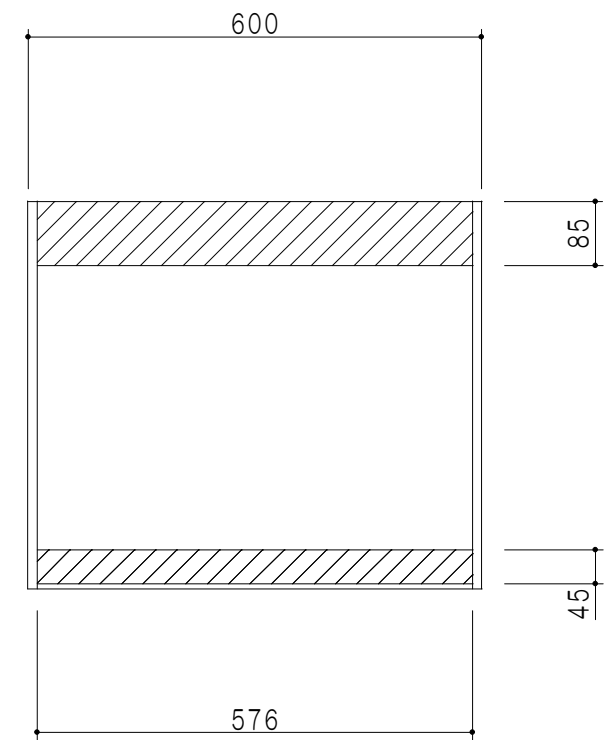

平面図

立面図

断面図

背面図

仕 様	
側 板	メラミン化粧パーティクルボード 12 t
天板・見上板	メラミン化粧パーティクルボード 15 t
背 板	カラーMDF・落とし込み
扉	メラミン化粧パーティクルボード 12 t
丁 番	ワンタッチスライド式丁番
棚 板	両面化粧パーティクルボード 15 t 可動式
そ の 他	耐震ラッチ

扉 色	
M	木 目
W	ホワイ ト

名 称	多目的吊戸棚	図面名称	Y1-60JNT□	SCALE	1/10	DATA	2019.05.24	CHECKED	DRAWING	SHEET NO.
									M. I	