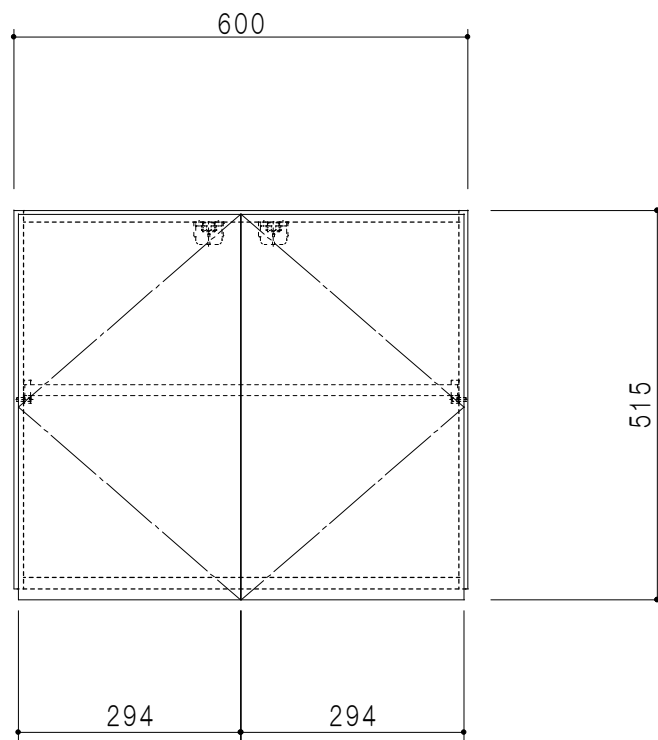

平面図

立面図

断面図

背面図

仕 様	
側 板	メラミン化粧パーティクルボード 12 t
天板・見上板	メラミン化粧パーティクルボード 15 t
背 板	カラーMDF・落とし込み
扉	メラミン化粧パーティクルボード 12 t
丁 番	ワンタッチスライド式丁番
棚 板	両面化粧パーティクルボード 15 t 可動式
そ の 他	耐震ラッチ

扉 色	
M	木 目
W	ホワイ ト

名 称	多目的吊戸棚	図面名称	Y1-60JNT□	SCALE	1/10	DATA	2019.05.24	CHECKED	DRAWING	SHEET NO.
									M. I	