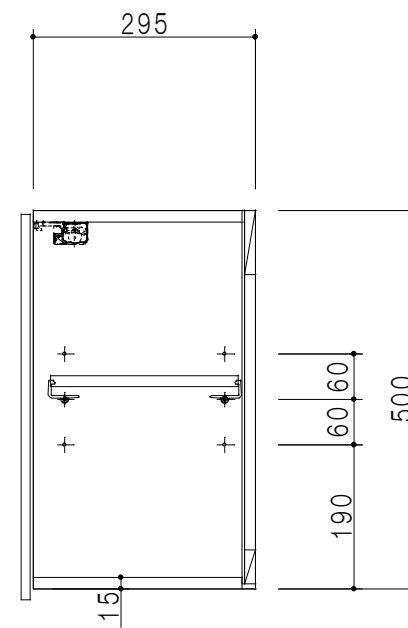

平面図

立面図

断面図

背面図

仕 様	
側 板	メラミン化粧パーティクルボード 12 t
天板・見上板	メラミン化粧パーティクルボード 15 t
背 板	カラーMDF・落とし込み
扉	メラミン化粧パーティクルボード 12 t
丁 番	ワンタッチスライド式丁番
棚 板	両面化粧パーティクルボード 15 t 可動式
そ の 他	耐震ラッチ

扉 色	
M	木 目
W	ホワイ ト

名 称	多目的吊戸棚	図面名称	Y1-60JNT□	SCALE	1/10	DATA	2019.05.24	CHECKED	DRAWING	SHEET NO.
									M. I	