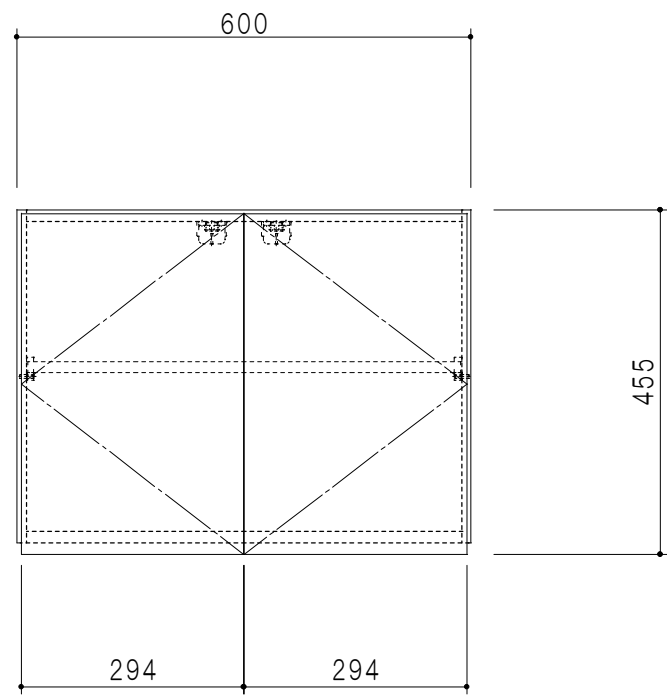

平面図

立面図

断面図

背面図

仕 様	
側 板	メラミン化粧パーティクルボード 12 t
天板・見上板	メラミン化粧パーティクルボード 15 t
背 板	カラーMDF・落とし込み
扉	メラミン化粧パーティクルボード 12 t
丁 番	ワンタッチスライド式丁番
棚 板	両面化粧パーティクルボード 15 t 可動式
そ の 他	耐震ラッチ

扉 色	
M	木 目
W	ホワイ

名 称	多目的吊戸棚	図面名称	Y1-60CNT □	SCALE	1/10	DATA	2019.05.25	CHECKED	DRAWING	SHEET NO.
									M. I	