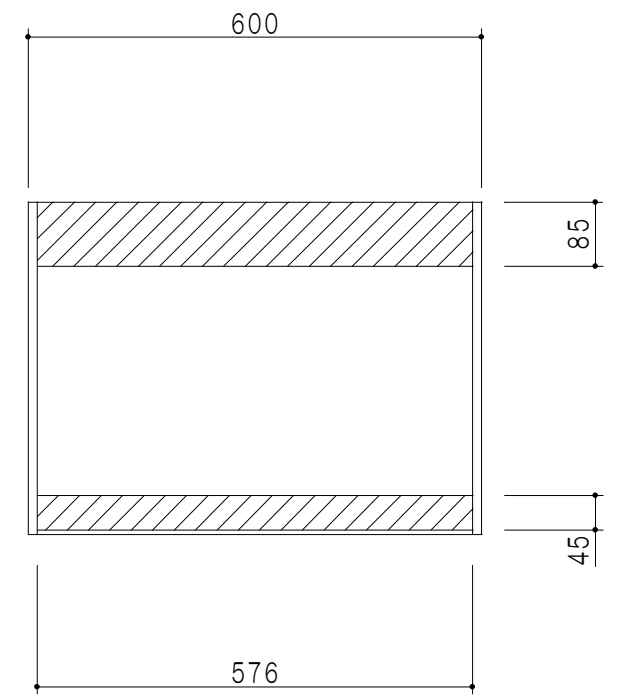

平面図

立面図

断面図

背面図

仕 様	
側 板	メラミン化粧パーティクルボード 12 t
天板・見上板	メラミン化粧パーティクルボード 15 t
背 板	カラーMDF・落とし込み
扉	メラミン化粧パーティクルボード 12 t
丁 番	ワンタッチスライド式丁番
棚 板	両面化粧パーティクルボード 15 t 可動式
そ の 他	耐震ラッチ

扉 色	
M	木 目
W	ホワイ

名 称	多目的吊戸棚	図面名称	Y1-60CNT □	SCALE	1/10	DATA	2019.05.25	CHECKED	DRAWING	SHEET NO.
									M. I	