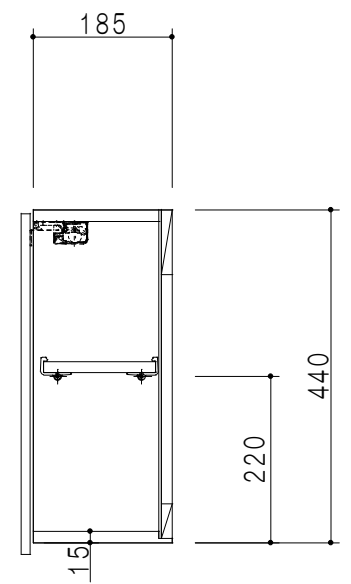

平面図

立面図

断面図

背面図

仕 様	
側 板	メラミン化粧パーティクルボード 12 t
天板・見上板	メラミン化粧パーティクルボード 15 t
背 板	カラーMDF・落とし込み
扉	メラミン化粧パーティクルボード 12 t
丁 番	ワンタッチスライド式丁番
棚 板	両面化粧パーティクルボード 15 t 可動式
そ の 他	耐震ラッチ

扉 色	
M	木 目
W	ホワイ

名 称	多目的吊戸棚	図面名称	Y1-60CNT □	SCALE	1/10	DATA	2019.05.25	CHECKED	DRAWING	SHEET NO.
									M. I	