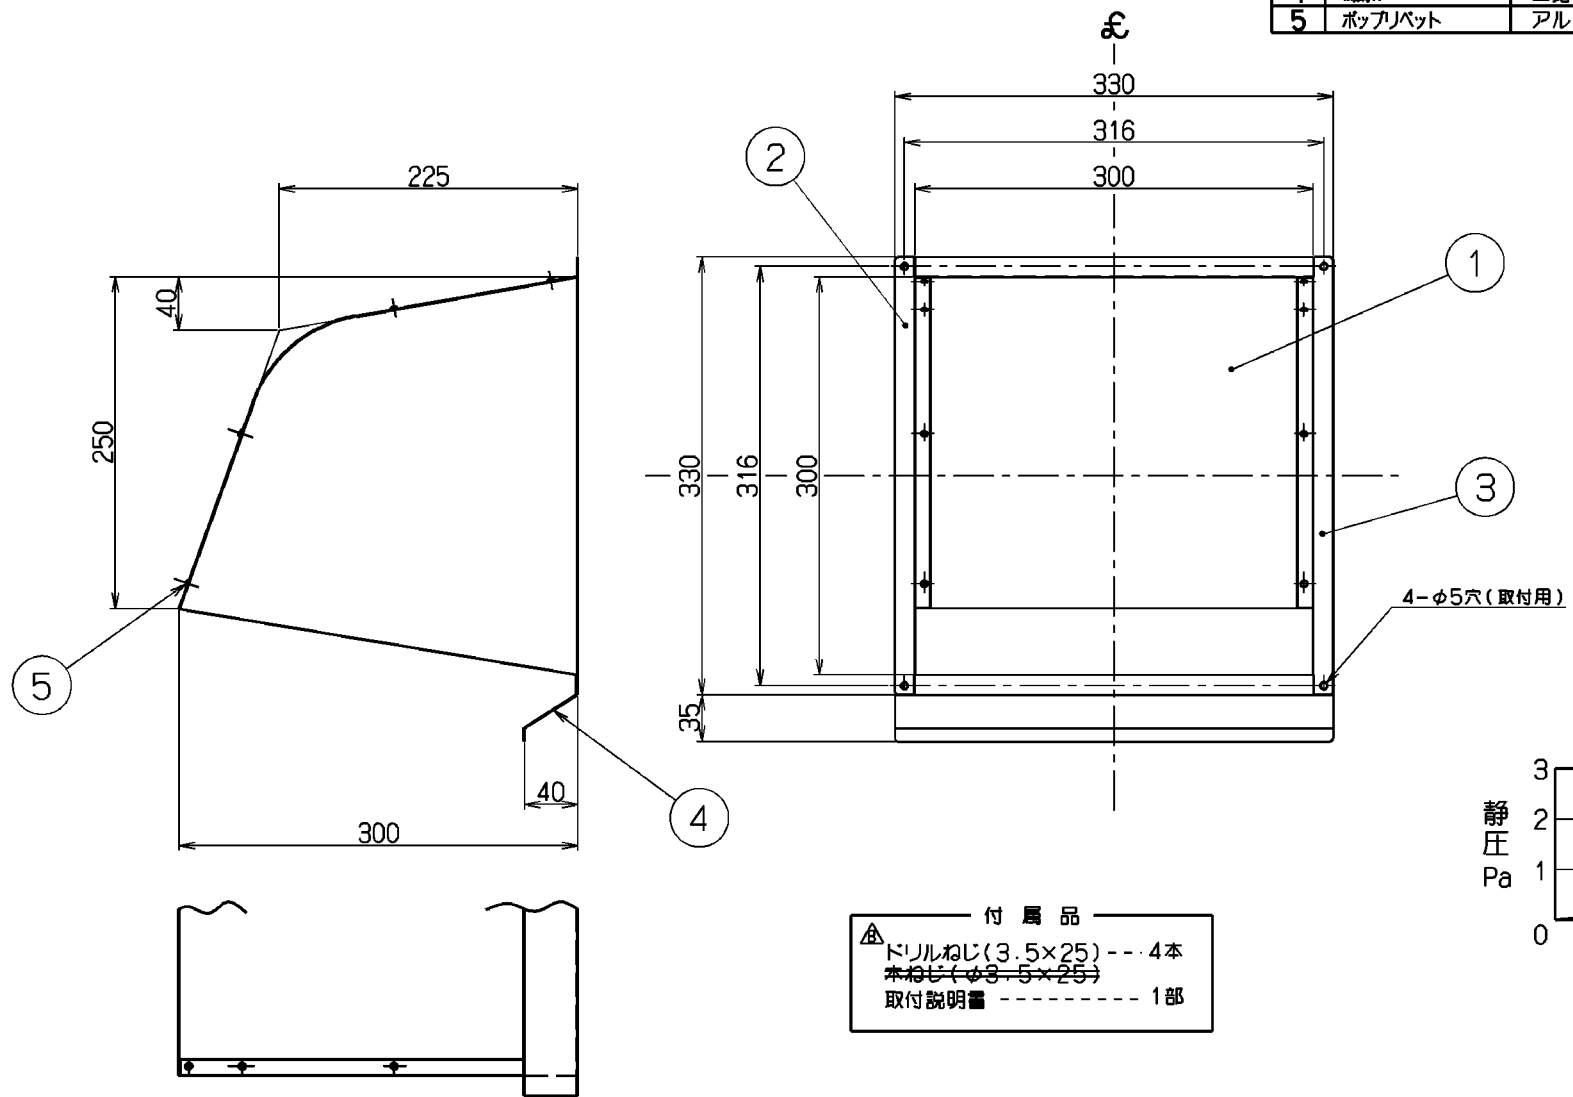

記号	変更履歴	仕様番号	年月日	担当
△	ブラックJ色追加	K-9302	2000-7-14	藤原
△	付属ねじ変更	K-L046	2009-9-30	坂井
△				
△				

主要部品一覧表				
品番	部品名	材質	表面処理	色調
1	ウェザーカバー本体	亜鉛めっき鋼板	アクリル樹脂付塗装	表層欄による
2	ウェザーカバー側板R	亜鉛めっき鋼板	アクリル樹脂付塗装	表層欄による
3	ウェザーカバー側板L	亜鉛めっき鋼板	アクリル樹脂付塗装	表層欄による
4	補助枠	亜鉛めっき鋼板	アクリル樹脂付塗装	表層欄による
5	ポップバット	アルミニウム TAP-D41BS		

付属品  
 △ ドリルねじ(3.5×25) --- 4本  
 本ねじ(φ3.5×25)  
 取付説明書 ----- 1部

注) 1. 補助枠は取り付け工事の時、ウェザーカバーと共締めとする。

△	WK-25KBK	ブラックJ色(ブラック)	109T95
	WK-25K	C2色(アイボリー)	109K11
	型名	色調	製品コード
	承認	監査	設計
	製図	変更確認	変更図書
	型名	WK-25K	
	図番	ウェザーカバー 25cm換気扇用	
	図番	1090161	
	図番	製品姿図	
	図番	B	