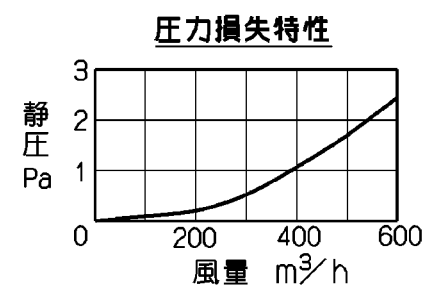

注) 1. 補助枠は取り付け工事の時、ウェザーカバーと共締めとする。

△	WK-25KBK	ブラックJ色(ブラック)	109T95
	WK-25K	C2色(アイボリー)	109K11
	型名	色調	製品コード
	承認	監査	設計
	製図	変更確認	変更図書
	型名	WK-25K	
	図番	ウェザーカバー 25cm換気扇用	
	図番	1090161	
	図番	製品姿図	
	図番	B