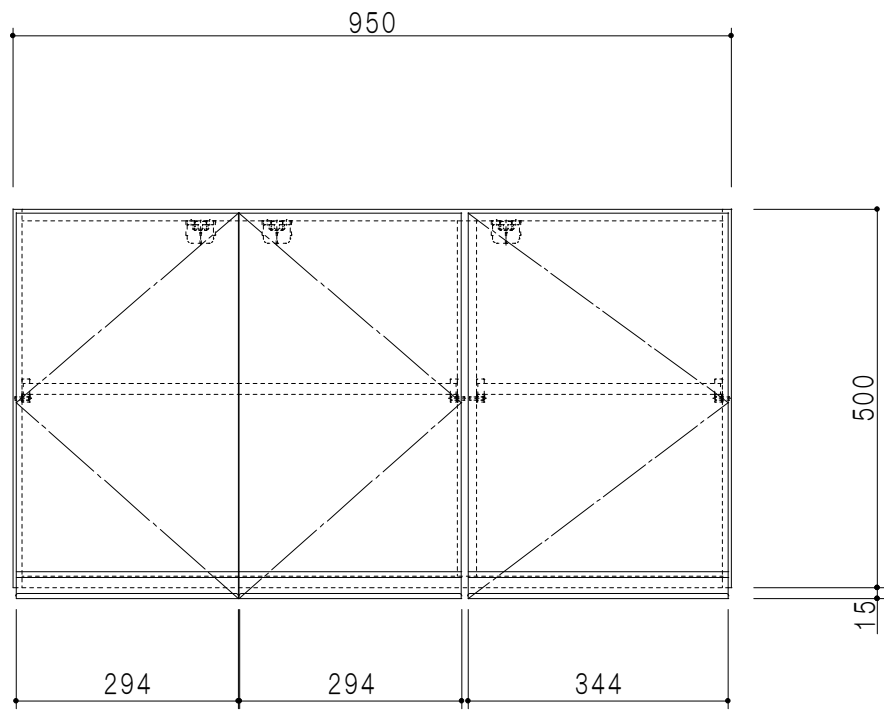

平面図

仕 様	
天 板	片面化粧パーティクルボード 15 t
側 板	低圧メラミン化粧パーティクルボード 12 t
見 上 板	低圧メラミン両面化粧パーティクルボード 15 t
背 板	カラーMDF・落し込み
扉	両面化粧パーティクルボード 12 t
丁 番	ワンタッチスライド式丁番
棚 板	可動式 棚板 15 t
把 手	アルミー文字把手

扉色/S4		扉 色/M7	
IW	アイスホワイト	W	ホワイト
BR	ブライトレッド	M	木 目
ME	チーク		
BE	ブラック		

立面図

断面図

背面図

名 称 吊り戸棚 高さ50cmタイプ

図面名称 M7(S4)-95NZT□

SCALE 1/10

DATA 2014.07.11

CHECKED DRAWING M. I

SHEET NO.