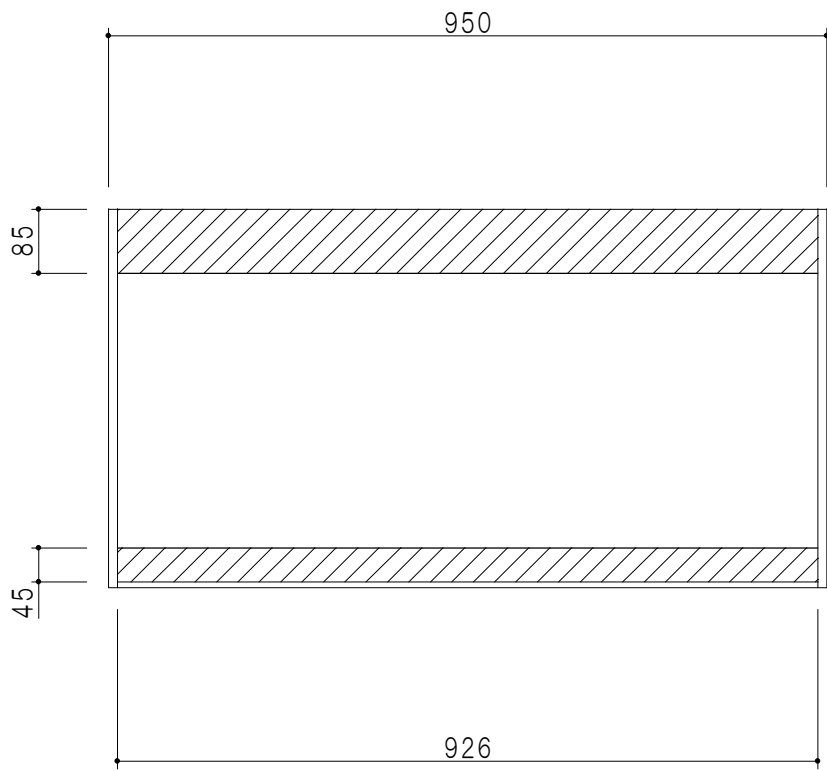

平面図

仕 様	
天 板	片面化粧パーティクルボード 15 t
側 板	低圧メラミン化粧パーティクルボード 12 t
見 上 板	低圧メラミン両面化粧パーティクルボード 15 t
背 板	カラーMDF・落し込み
扉	両面化粧パーティクルボード 12 t
丁 番	ワンタッチスライド式丁番
棚 板	可動式 棚板 15 t
把 手	アルミー文字把手

扉色/S4		扉 色/M7	
IW	アイスホワイト	W	ホワイト
BR	ブライトレッド	M	木 目
ME	チーク		
BE	ブラック		

立面図

断面図

背面図

名 称 吊り戸棚 高さ50cmタイプ

図面名称 M7(S4)-95NZT□

SCALE 1/10

DATA 2014.07.11

CHECKED DRAWING M. I

SHEET NO.