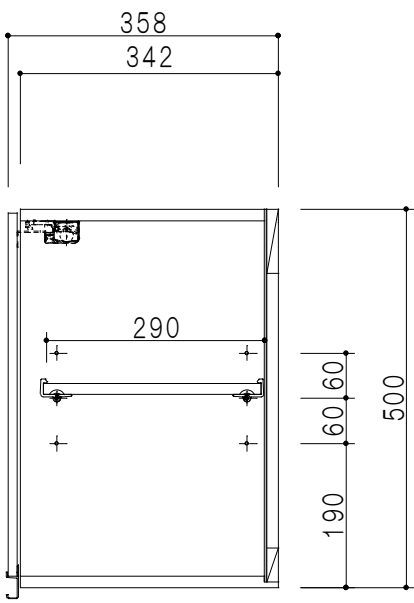

平面図

仕 様	
天 板	片面化粧パーティクルボード 15 t
側 板	低圧メラミン化粧パーティクルボード 12 t
見 上 板	低圧メラミン両面化粧パーティクルボード 15 t
背 板	カラーMDF・落し込み
扉	両面化粧パーティクルボード 12 t
丁 番	ワンタッチスライド式丁番
棚 板	可動式 棚板 15 t
把 手	アルミー文字把手

扉色/S4		扉 色/M7	
IW	アイスホワイト	W	ホワイト
BR	ブライトレッド	M	木 目
ME	チーク		
BE	ブラック		

立面図

断面図

背面図

名 称 吊り戸棚 高さ50cmタイプ

図面名称 M7(S4)-95NZT□

SCALE 1/10

DATA 2014.07.11

CHECKED DRAWING M. I

SHEET NO.