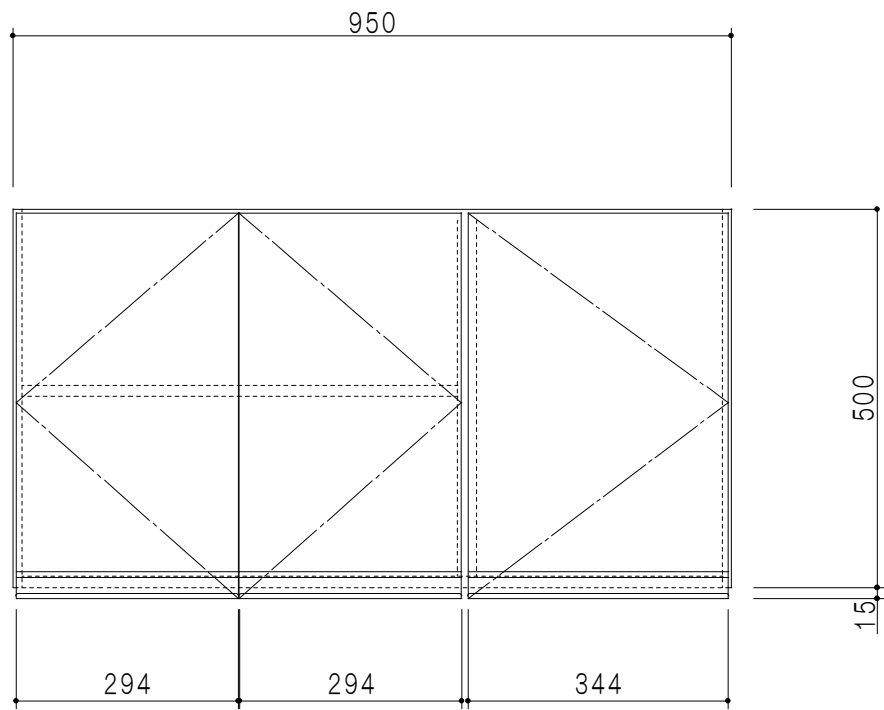

平面図

仕 様	
天 板	片面化粧パーティクルボード 15 t
側 板	低圧メラミン化粧パーティクルボード 12 t
見 上 板	低圧メラミン両面化粧パーティクルボード 15 t
背 板	カラーMDF・落とし込み
扉	両面化粧パーティクルボード 12 t
丁 番	ワンタッチスライド式丁番
棚 板	可動式 棚板 15 t
把 手	アルミー文字把手

扉色/S4		扉 色/M7	
IW	アイスホワイト	W	ホワイト
BR	ブライトレッド	M	木 目
ME	チーク		
BE	ブラック		

立面図

断面図

背面図

名 称
標準仕様 吊り戸棚 高さ50cmタイプ

図面名称
M7(S4)-95NZ □

SCALE
1/10

DATA
2014.07.11

CHECKED
DRAWING
M. I

SHEET NO.