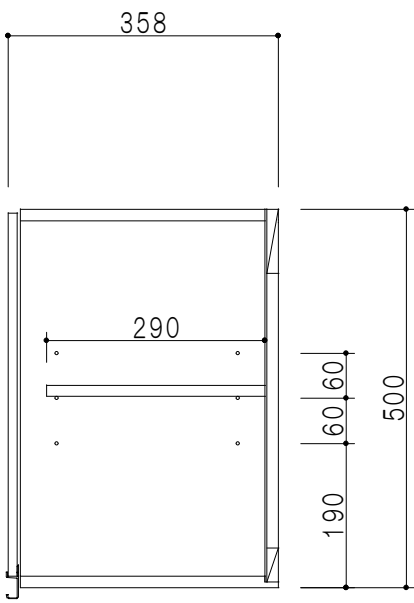

平面図

仕 様	
天 板	片面化粧パーティクルボード 15 t
側 板	低圧メラミン化粧パーティクルボード 12 t
見 上 板	低圧メラミン両面化粧パーティクルボード 15 t
背 板	カラーMDF・落とし込み
扉	両面化粧パーティクルボード 12 t
丁 番	ワンタッチスライド式丁番
棚 板	可動式 棚板 15 t
把 手	アルミー文字把手

扉色/S4		扉 色/M7	
IW	アイスホワイト	W	ホワイト
BR	ブライトレッド	M	木 目
ME	チーク		
BE	ブラック		

立面図

断面図

背面図

名 称
標準仕様 吊り戸棚 高さ50cmタイプ

図面名称
M7(S4)-95NZ □

SCALE
1/10

DATA
2014.07.11

CHECKED
DRAWING
M. I

SHEET NO.