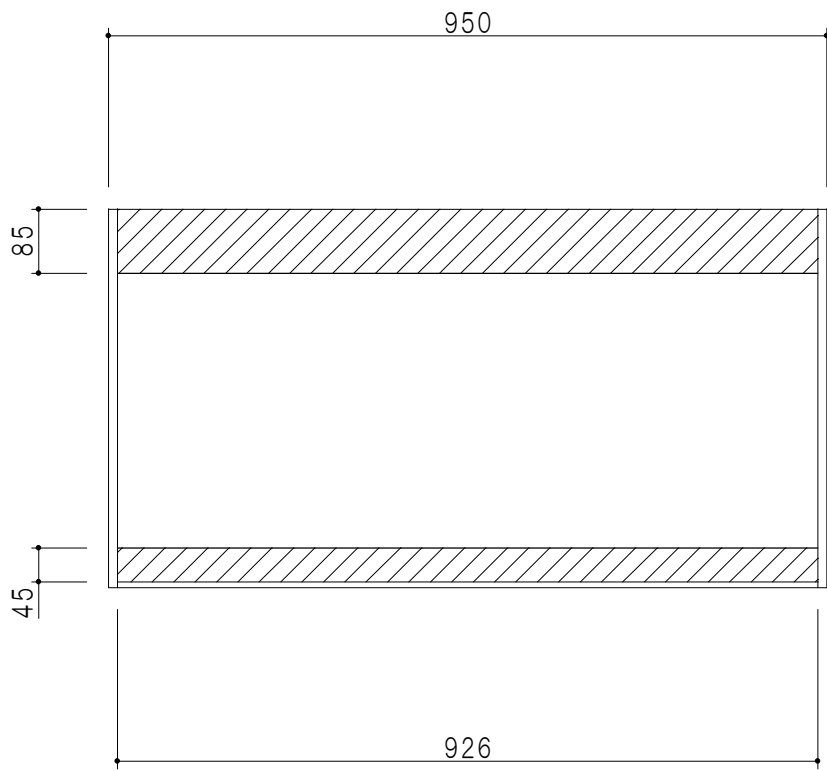

平面図

仕 様	
天 板	片面化粧パーティクルボード 15 t
側 板	低圧メラミン化粧パーティクルボード 12 t
見 上 板	低圧メラミン両面化粧パーティクルボード 15 t
背 板	カラーMDF・落とし込み
扉	両面化粧パーティクルボード 12 t
丁 番	ワンタッチスライド式丁番
棚 板	可動式 棚板 15 t
把 手	アルミー文字把手

扉色/S4		扉 色/M7	
IW	アイスホワイト	W	ホワイト
BR	ブライトレッド	M	木 目
ME	チーク		
BE	ブラック		

立面図

断面図

背面図

名 称
標準仕様 吊り戸棚 高さ50cmタイプ

図面名称
M7(S4)-95NZ □

SCALE
1/10

DATA
2014.07.11

CHECKED
DRAWING
M. I

SHEET NO.