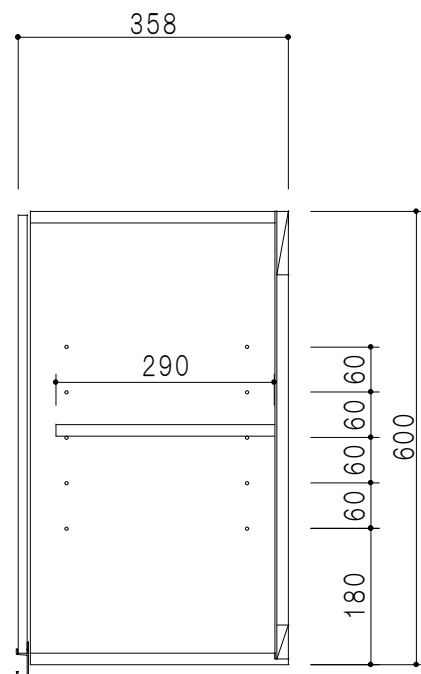

平面図

立面図

断面図

背面図

仕 様	
天 板	片面化粧パーティクルボード 15 t
側 板	低圧メラミン化粧パーティクルボード 12 t
見 上 板	低圧メラミン両面化粧パーティクルボード 15 t
背 板	カラーMDF・落し込み
扉	両面化粧パーティクルボード 12 t
丁 番	ワンタッチスライド式丁番
棚 板	可動式 棚板 15 t
把 手	アルミー文字把手

扉色/S4		扉 色/M7	
IW	アイスホワイト	W	ホワイト
BR	ブライトレッド	M	木 目
ME	チーク		
BE	ブラック		

名 称
標準仕様 吊り戸棚 高さ60cmタイプ

図面名称
M7(S4)-95HN □

SCALE
1/10

DATA
2014. 07. 11

CHECKED
DRAWING
M. I

SHEET NO.