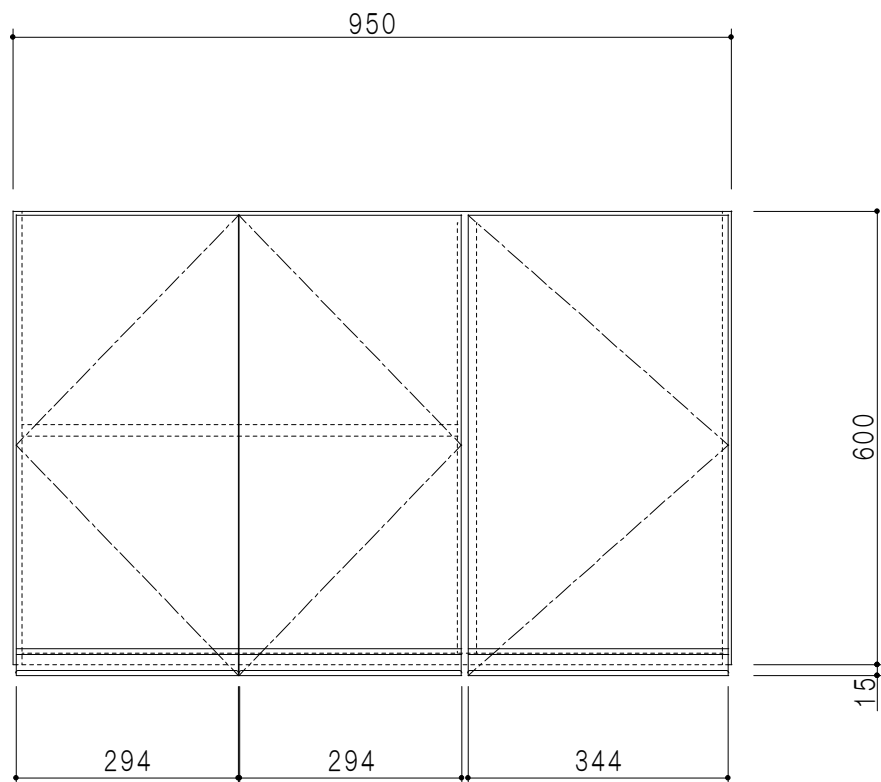

平面図

立面図

断面図

背面図

仕 様	
天 板	片面化粧パーティクルボード 15 t
側 板	低圧メラミン化粧パーティクルボード 12 t
見 上 板	低圧メラミン両面化粧パーティクルボード 15 t
背 板	カラーMDF・落し込み
扉	両面化粧パーティクルボード 12 t
丁 番	ワンタッチスライド式丁番
棚 板	可動式 棚板 15 t
把 手	アルミー文字把手

扉色/S4		扉 色/M7	
IW	アイスホワイト	W	ホワイト
BR	ブライトレッド	M	木 目
ME	チーク		
BE	ブラック		

名 称
標準仕様 吊り戸棚 高さ60cmタイプ

図面名称
M7(S4)-95HN □

SCALE
1/10

DATA
2014. 07. 11

CHECKED
DRAWING
M. I

SHEET NO.