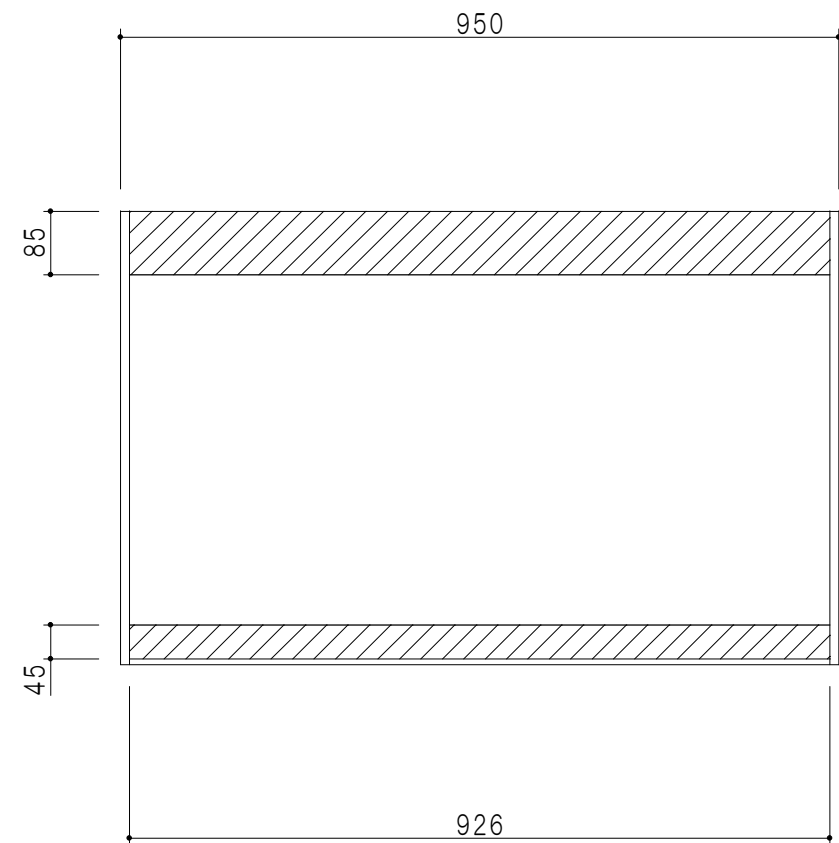

平面図

立面図

断面図

背面図

仕 様	
天 板	片面化粧パーティクルボード 15 t
側 板	低圧メラミン化粧パーティクルボード 12 t
見 上 板	低圧メラミン両面化粧パーティクルボード 15 t
背 板	カラーMDF・落し込み
扉	両面化粧パーティクルボード 12 t
丁 番	ワンタッチスライド式丁番
棚 板	可動式 棚板 15 t
把 手	アルミー文字把手

扉色/S4		扉 色/M7	
IW	アイスホワイト	W	ホワイト
BR	ブライトレッド	M	木 目
ME	チーク		
BE	ブラック		

名 称
標準仕様 吊り戸棚 高さ60cmタイプ

図面名称
M7(S4)-95HN □

SCALE
1/10

DATA
2014. 07. 11

CHECKED
DRAWING
M. I

SHEET NO.