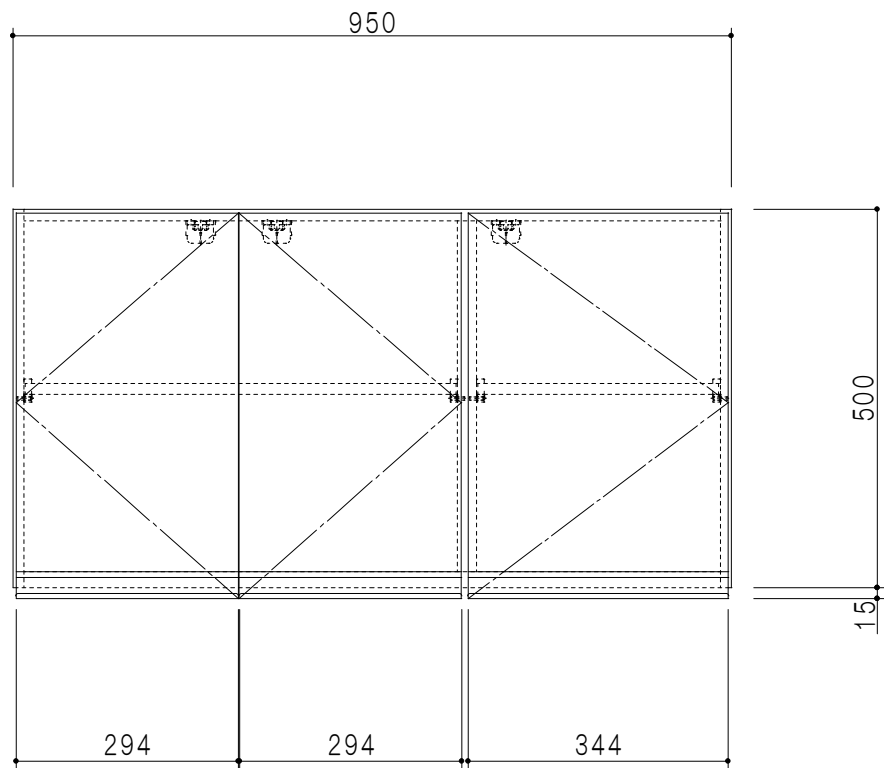

平面図

仕 様	
天 板	片面化粧パーティクルボード 15 t
側 板	両面フラッシュ 14.5 t 両側不燃材9 t 貼
見 上 板	両面フラッシュ 20.5 t 片面不燃材6 t 貼
背 板	カラーMDF・落し込み
扉	両面化粧パーティクルボード 12 t
丁 番	ワンタッチスライド式丁番
棚 板	可動式 棚板 15 t
把 手	アルミー文字把手

扉色/S4		扉 色/M7	
IW	アイスホワイト	W	ホワイト
BR	ブライトレッド	M	木 目
ME	チーク		
BE	ブラック		

立面図

断面図

背面図

名 称  
防火仕様 吊戸棚 高さ50cmタイプ

図面名称  
M7(S4)-95FNZT□

SCALE  
1/10

DATA  
2019.06.24

CHECKED  
DRAWING  
M. I

SHEET NO.