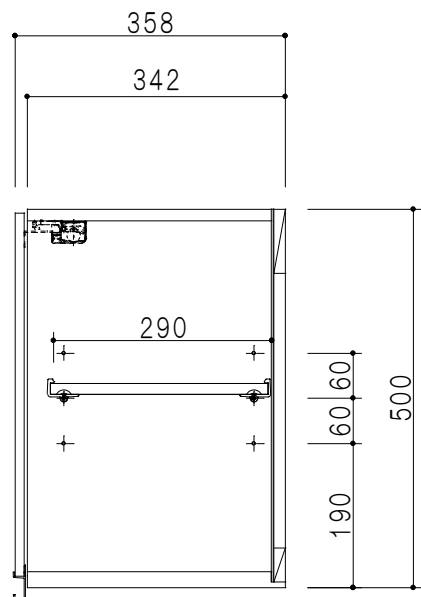

平面図

仕 様	
天 板	片面化粧パーティクルボード 15 t
側 板	両面フラッシュ 14.5 t 両側不燃材9 t 貼
見 上 板	両面フラッシュ 20.5 t 片面不燃材6 t 貼
背 板	カラーMDF・落し込み
扉	両面化粧パーティクルボード 12 t
丁 番	ワンタッチスライド式丁番
棚 板	可動式 棚板 15 t
把 手	アルミー文字把手

扉色/S4		扉 色/M7	
IW	アイスホワイト	W	ホワイト
BR	ブライトレッド	M	木 目
ME	チーク		
BE	ブラック		

立面図

断面図

背面図

名 称  
防火仕様 吊戸棚 高さ50cmタイプ

図面名称  
M7(S4)-95FNZT□

SCALE  
1/10

DATA  
2019.06.24

CHECKED  
DRAWING  
M. I

SHEET NO.