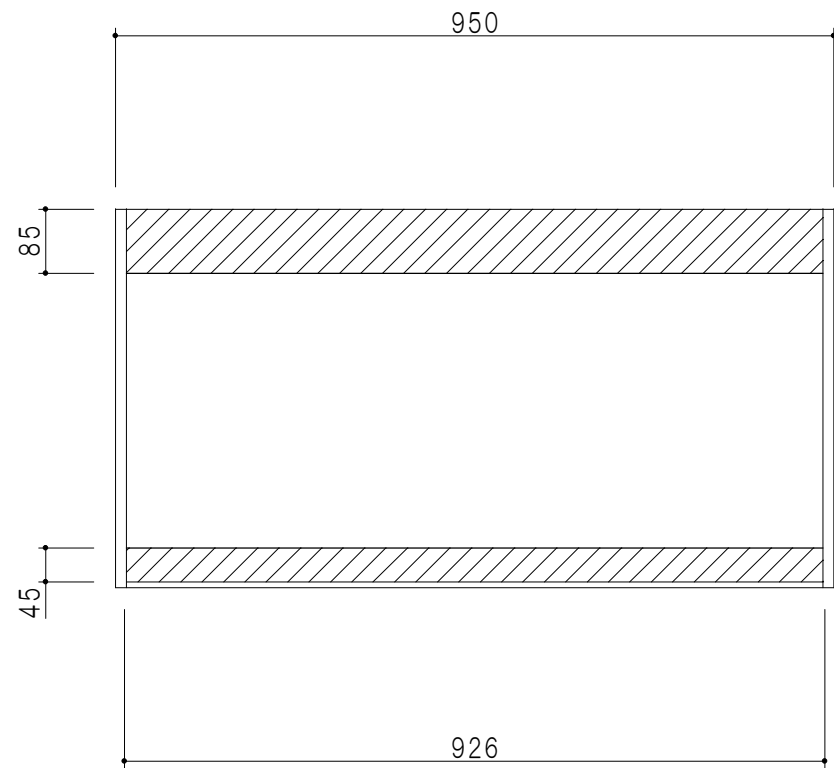

平面図

仕 様	
天 板	片面化粧パーティクルボード 15 t
側 板	両面フラッシュ 14.5 t 両側不燃材9 t 貼
見 上 板	両面フラッシュ 20.5 t 片面不燃材6 t 貼
背 板	カラーMDF・落し込み
扉	両面化粧パーティクルボード 12 t
丁 番	ワンタッチスライド式丁番
棚 板	可動式 棚板 15 t
把 手	アルミー文字把手

扉色/S4		扉 色/M7	
IW	アイスホワイト	W	ホワイト
BR	ブライトレッド	M	木 目
ME	チーク		
BE	ブラック		

立面図

断面図

背面図

名 称  
防火仕様 吊戸棚 高さ50cmタイプ

図面名称  
M7(S4)-95FNZT□

SCALE  
1/10

DATA  
2019.06.24

CHECKED  
DRAWING  
M. I

SHEET NO.