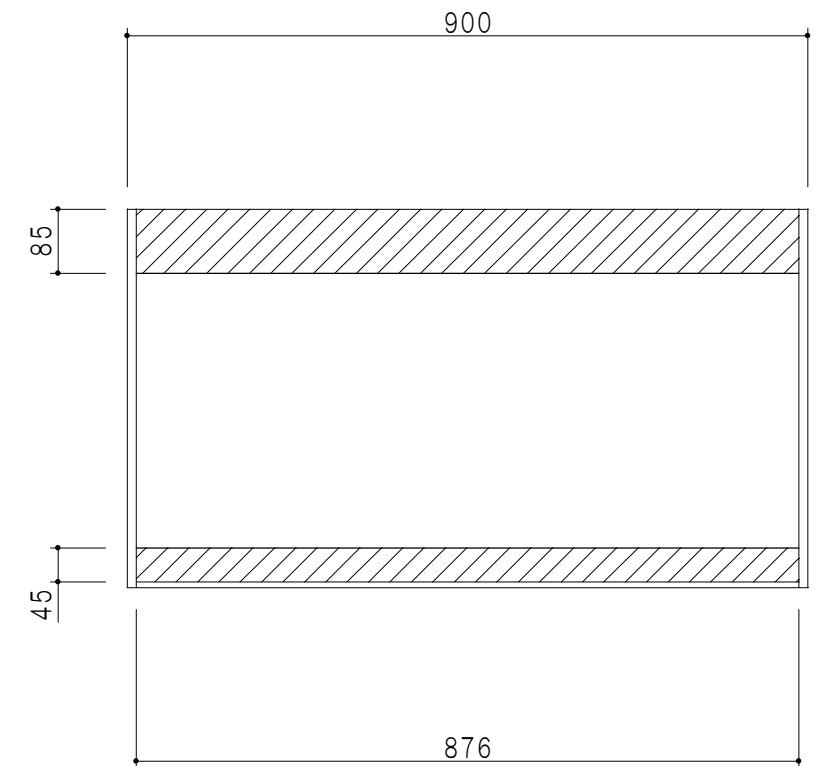

平面図

立面図

断面図

背面図

仕 様	
天 板	片面化粧パーティクルボード 15 t
側 板	低圧メラミン化粧パーティクルボード 12 t
見 上 板	低圧メラミン両面化粧パーティクルボード 15 t
背 板	カラーMDF・落し込み
扉	両面化粧パーティクルボード 12 t
丁 番	ワンタッチスライド式丁番
棚 板	可動式 棚板 15 t
把 手	アルミー文字把手

扉色/S4		扉 色/M7	
IW	アイスホワイト	W	ホワイト
BR	ブライトレッド	M	木 目
ME	チーク		
BE	ブラック		

名 称
標準仕様 吊り戸棚 高さ50cmタイプ

図面名称
M7 (S4) - 90NZ □

SCALE
1/10

DATA
2014.09.28

CHECKED
DRAWING
M. I

SHEET NO.