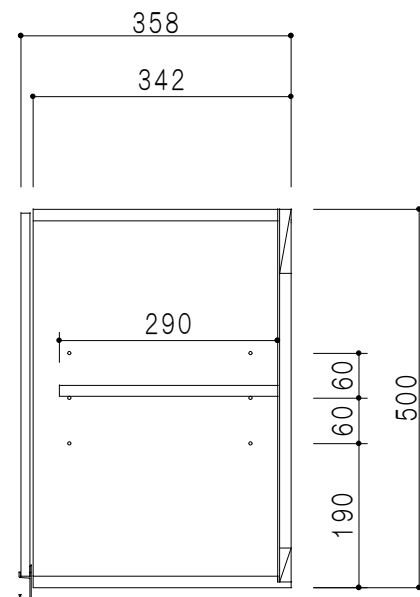

平面図

立面図

断面図

背面図

仕 様	
天 板	片面化粧パーティクルボード 15 t
側 板	低圧メラミン化粧パーティクルボード 12 t
見 上 板	低圧メラミン両面化粧パーティクルボード 15 t
背 板	カラーMDF・落し込み
扉	両面化粧パーティクルボード 12 t
丁 番	ワンタッチスライド式丁番
棚 板	可動式 棚板 15 t
把 手	アルミー文字把手

扉色/S4		扉 色/M7	
IW	アイスホワイト	W	ホワイト
BR	ブライトレッド	M	木 目
ME	チーク		
BE	ブラック		

名 称
標準仕様 吊り戸棚 高さ50cmタイプ

図面名称
M7 (S4) - 90NZ □

SCALE
1/10

DATA
2014. 09. 28

CHECKED
DRAWING
M. I

SHEET NO.