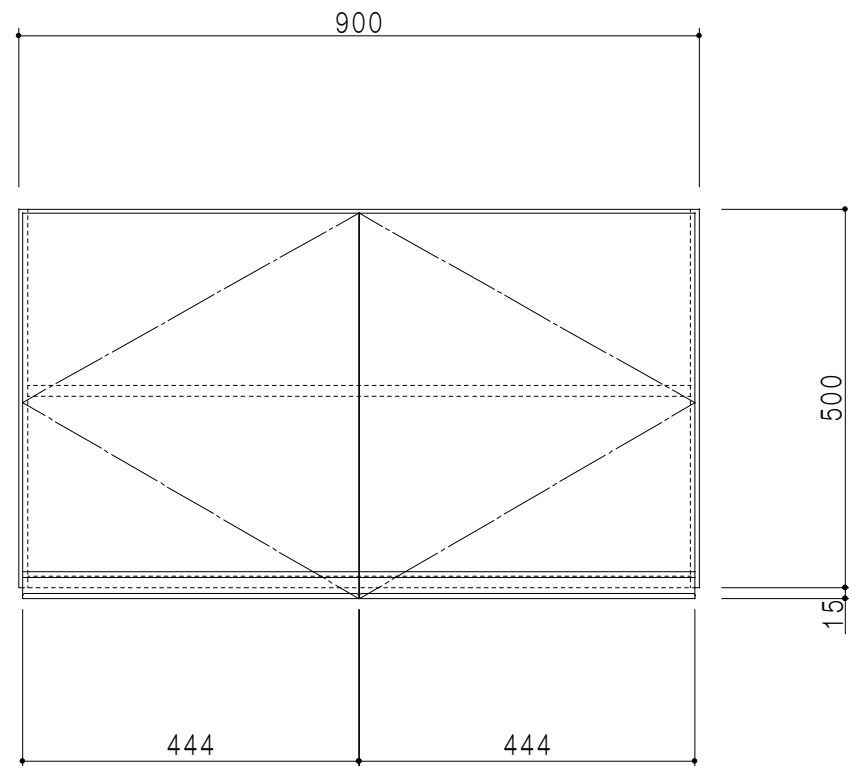

平面図

立面図

断面図

背面図

仕 様	
天 板	片面化粧パーティクルボード 15 t
側 板	低圧メラミン化粧パーティクルボード 12 t
見 上 板	低圧メラミン両面化粧パーティクルボード 15 t
背 板	カラーMDF・落し込み
扉	両面化粧パーティクルボード 12 t
丁 番	ワンタッチスライド式丁番
棚 板	可動式 棚板 15 t
把 手	アルミー文字把手

扉色/S4		扉 色/M7	
IW	アイスホワイト	W	ホワイト
BR	ブライトレッド	M	木 目
ME	チーク		
BE	ブラック		

名 称
標準仕様 吊り戸棚 高さ50cmタイプ

図面名称
M7 (S4) - 90NZ □

SCALE
1/10

DATA
2014.09.28

CHECKED
DRAWING
M. I

SHEET NO.