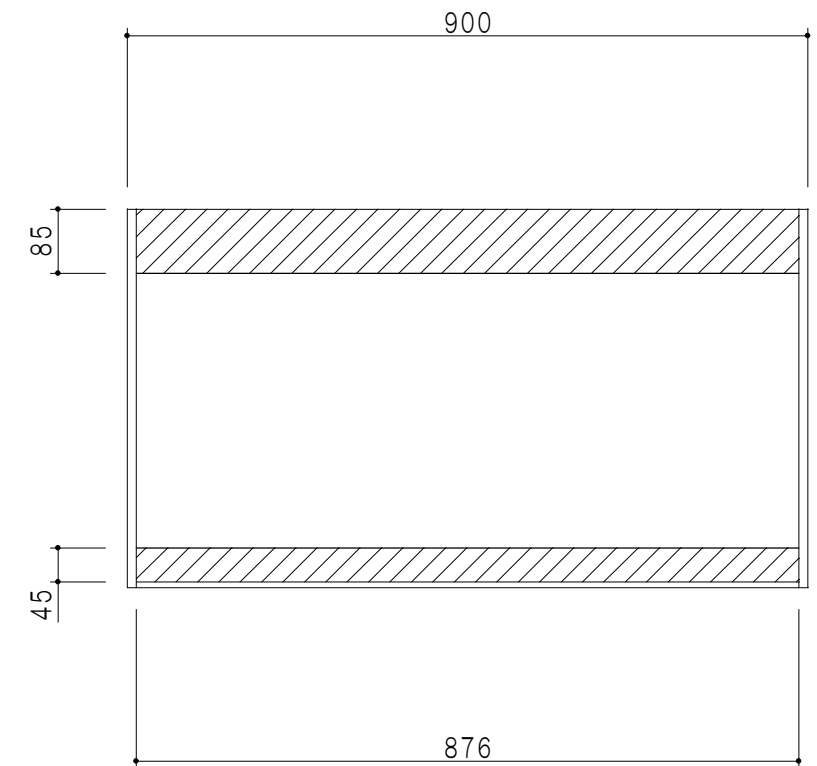

平面図

立面図

断面図

背面図

仕 様	
天 板	片面化粧パーティクルボード 15 t
側 板	低圧メラミン化粧パーティクルボード 12 t
見 上 板	低圧メラミン両面化粧パーティクルボード 15 t
背 板	カラーMDF・落し込み
扉	両面化粧パーティクルボード 12 t
丁 番	ワンタッチスライド式丁番
棚 板	可動式 棚板 15 t
把 手	アルミー文字把手

扉色/S4		扉 色/M7	
IW	アイスホワイト	W	ホワイト
BR	ブライトレッド	M	木 目
ME	チーク		
BE	ブラック		

名 称
標準仕様 吊り戸棚 高さ50cmタイプ

図面名称
M7 (S4) - 90NZ □

SCALE
1/10

DATA
2014. 09. 28

CHECKED
DRAWING
M. I

SHEET NO.