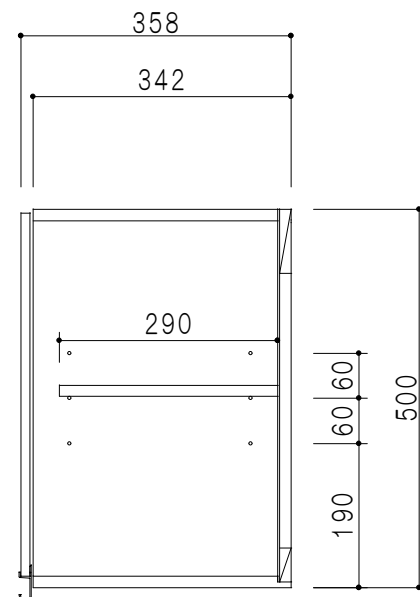

平面図

立面図

断面図

背面図

仕 様	
天 板	片面化粧パーティクルボード 15 t
側 板	低圧メラミン化粧パーティクルボード 12 t
見 上 板	低圧メラミン両面化粧パーティクルボード 15 t
背 板	カラーMDF・落し込み
扉	両面化粧パーティクルボード 12 t
丁 番	ワンタッチスライド式丁番
棚 板	可動式 棚板 15 t
把 手	アルミー文字把手

扉色/S4		扉 色/M7	
IW	アイスホワイト	W	ホワイト
BR	ブライトレッド	M	木 目
ME	チーク		
BE	ブラック		

名 称
標準仕様 吊り戸棚 高さ50cmタイプ

図面名称
M7 (S4) - 90NZ □

SCALE
1/10

DATA
2014.09.28

CHECKED
DRAWING
M. I

SHEET NO.