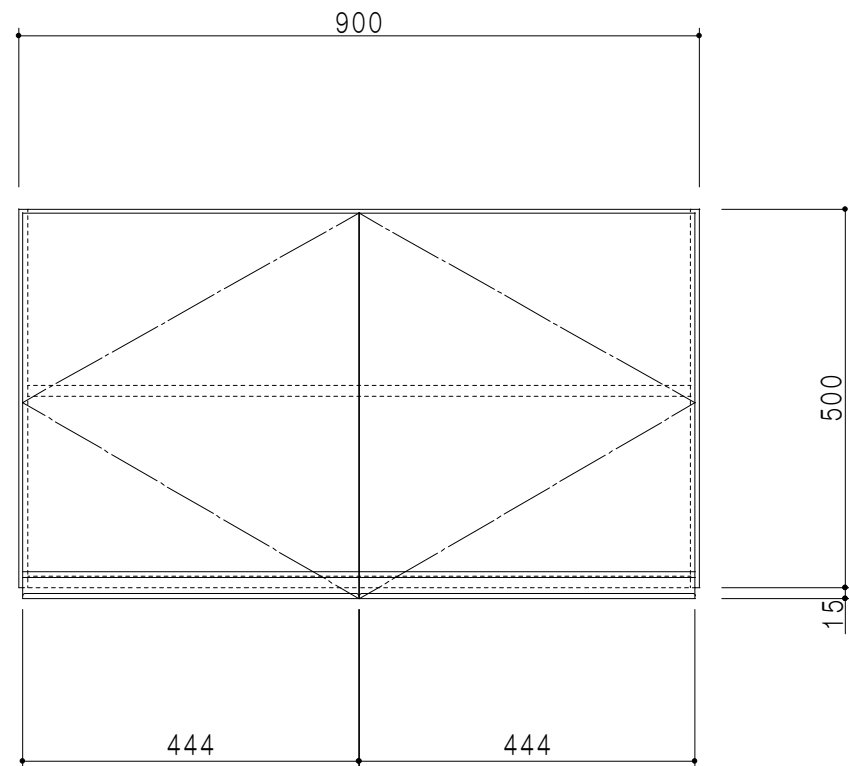

平面図

立面図

断面図

背面図

仕 様	
天 板	片面化粧パーティクルボード 15 t
側 板	低圧メラミン化粧パーティクルボード 12 t
見 上 板	低圧メラミン両面化粧パーティクルボード 15 t
背 板	カラーMDF・落し込み
扉	両面化粧パーティクルボード 12 t
丁 番	ワンタッチスライド式丁番
棚 板	可動式 棚板 15 t
把 手	アルミー文字把手

扉色/S4		扉 色/M7	
IW	アイスホワイト	W	ホワイト
BR	ブライトレッド	M	木 目
ME	チーク		
BE	ブラック		

名 称
標準仕様 吊り戸棚 高さ50cmタイプ

図面名称
M7 (S4) - 90NZ □

SCALE
1/10

DATA
2014. 09. 28

CHECKED
DRAWING
M. I

SHEET NO.