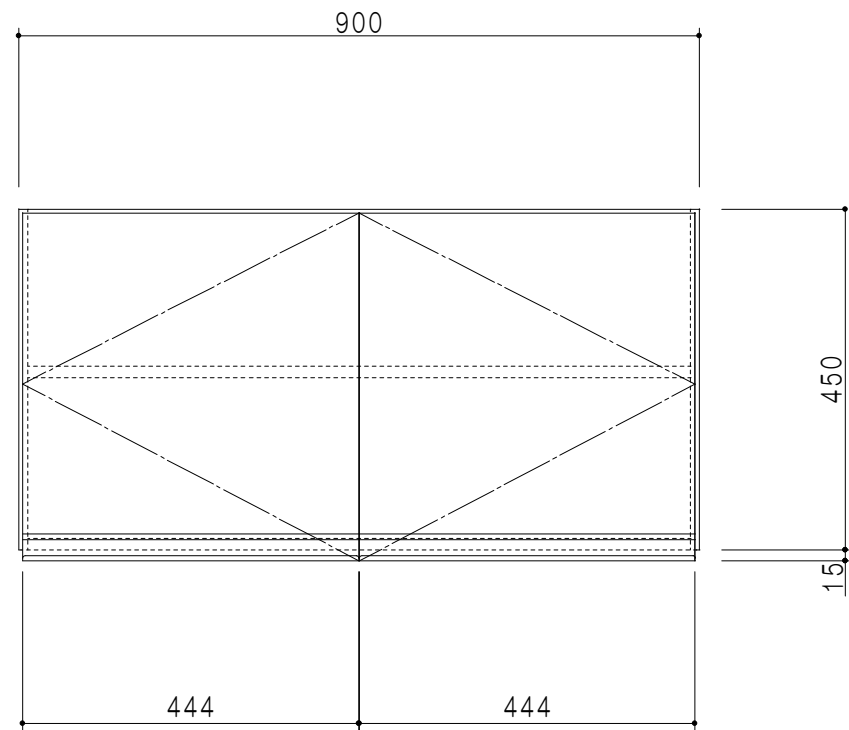

平面図

立面図

断面図

背面図

仕 様	
天 板	片面化粧パーティクルボード 15 t
側 板	低圧メラミン化粧パーティクルボード 12 t
見 上 板	低圧メラミン両面化粧パーティクルボード 15 t
背 板	カラーMDF・落し込み
扉	両面化粧パーティクルボード 12 t
丁 番	ワンタッチスライド式丁番
棚 板	可動式 棚板 15 t
把 手	アルミー文字把手

扉色/S4		扉 色/M7	
IW	アイスホワイト	W	ホワイト
BR	ブライトレッド	M	木 目
ME	チーク		
BE	ブラック		

名 称
吊り戸棚 高さ45cmタイプ

図面名称
M7(S4)-90N

SCALE
1/10

DATA
2014.07.10

CHECKED
DRAWING
M. I

SHEET NO.