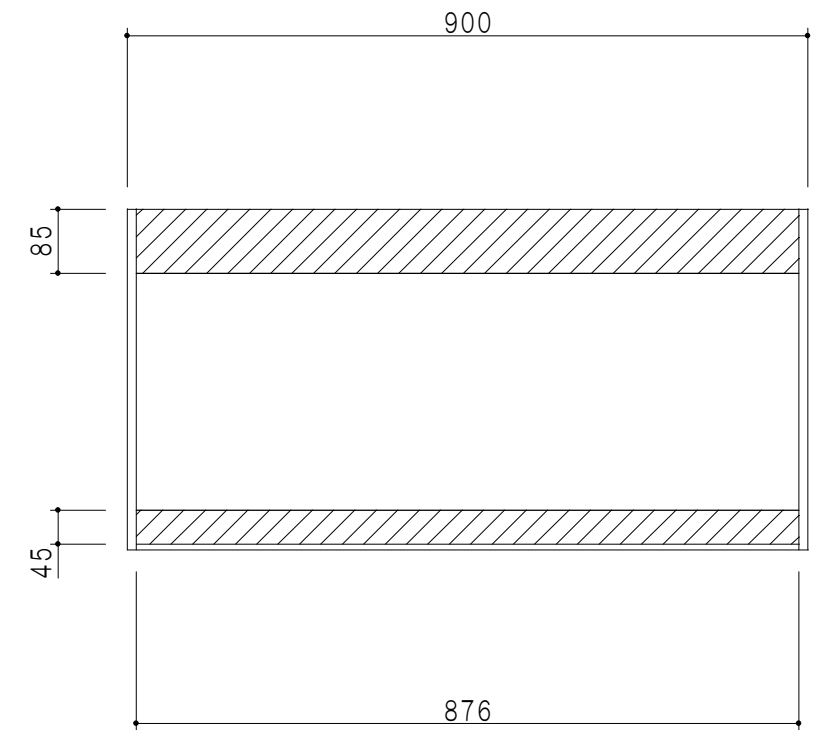

平面図

立面図

断面図

背面図

仕 様	
天 板	片面化粧パーティクルボード 15 t
側 板	低圧メラミン化粧パーティクルボード 12 t
見 上 板	低圧メラミン両面化粧パーティクルボード 15 t
背 板	カラーMDF・落し込み
扉	両面化粧パーティクルボード 12 t
丁 番	ワンタッチスライド式丁番
棚 板	可動式 棚板 15 t
把 手	アルミー文字把手

扉色/S4		扉 色/M7	
IW	アイスホワイト	W	ホワイト
BR	ブライトレッド	M	木 目
ME	チーク		
BE	ブラック		

名 称
吊り戸棚 高さ45cmタイプ

図面名称
M7(S4)-90N

SCALE
1/10

DATA
2014.07.10

CHECKED
DRAWING
M. I

SHEET NO.