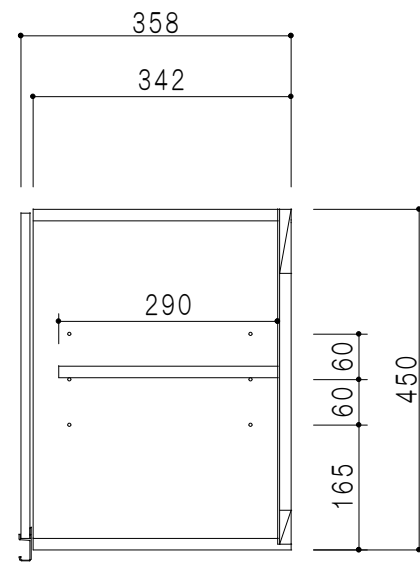

平面図

立面図

断面図

背面図

仕 様	
天 板	片面化粧パーティクルボード 15 t
側 板	低圧メラミン化粧パーティクルボード 12 t
見 上 板	低圧メラミン両面化粧パーティクルボード 15 t
背 板	カラーMDF・落し込み
扉	両面化粧パーティクルボード 12 t
丁 番	ワンタッチスライド式丁番
棚 板	可動式 棚板 15 t
把 手	アルミー文字把手

扉色/S4		扉 色/M7	
IW	アイスホワイト	W	ホワイト
BR	ブライトレッド	M	木 目
ME	チーク		
BE	ブラック		

名 称
吊り戸棚 高さ45cmタイプ

図面名称
M7(S4)-90N

SCALE
1/10

DATA
2014.07.10

CHECKED
DRAWING
M. I

SHEET NO.