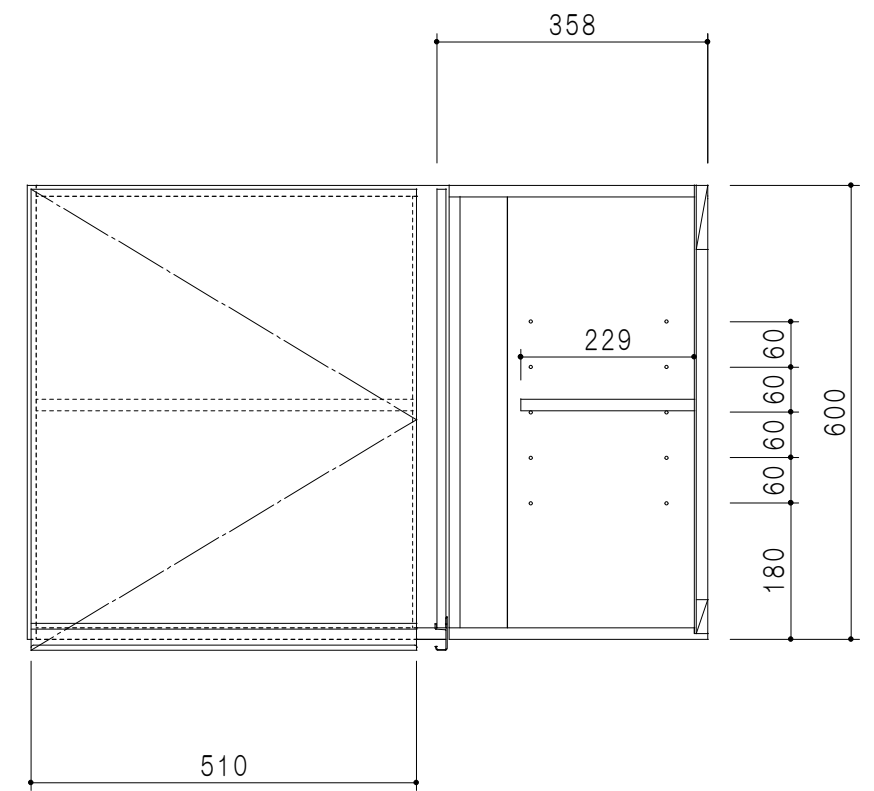

背面図 (矢視D-D)

平面図

仕様	
天板	両面フラッシュ化粧ボード 15 t
左側板	低圧メラミン化粧パーティクルボード 12 t
右側板	低圧メラミン化粧パーティクルボード 12 t
見上板	両面フラッシュ化粧ボード 15 t
背板	カラーMDF・落とし込み
ふさぎ板	低圧メラミン化粧パーティクルボード 15 t
扉	両面化粧パーティクルボード 12 t
丁番	ワンタッチスライド式丁番
棚板	可動式 棚板 15 t
把手	アルミー文字把手

扉色/S4		扉色/M7	
IW	アイスホワイト	W	ホワイト
BR	ブライトレッド	M	木目
ME	チーク		
BE	ブラック		

背面図 (矢視C-C)

A-A断面図

B-B断面図

名称
標準仕様 隅吊り戸棚 高さ60cmタイプ

図面名称
M7 (S4) - 90HNC □

SCALE
1/10

DATA
2014.07.15