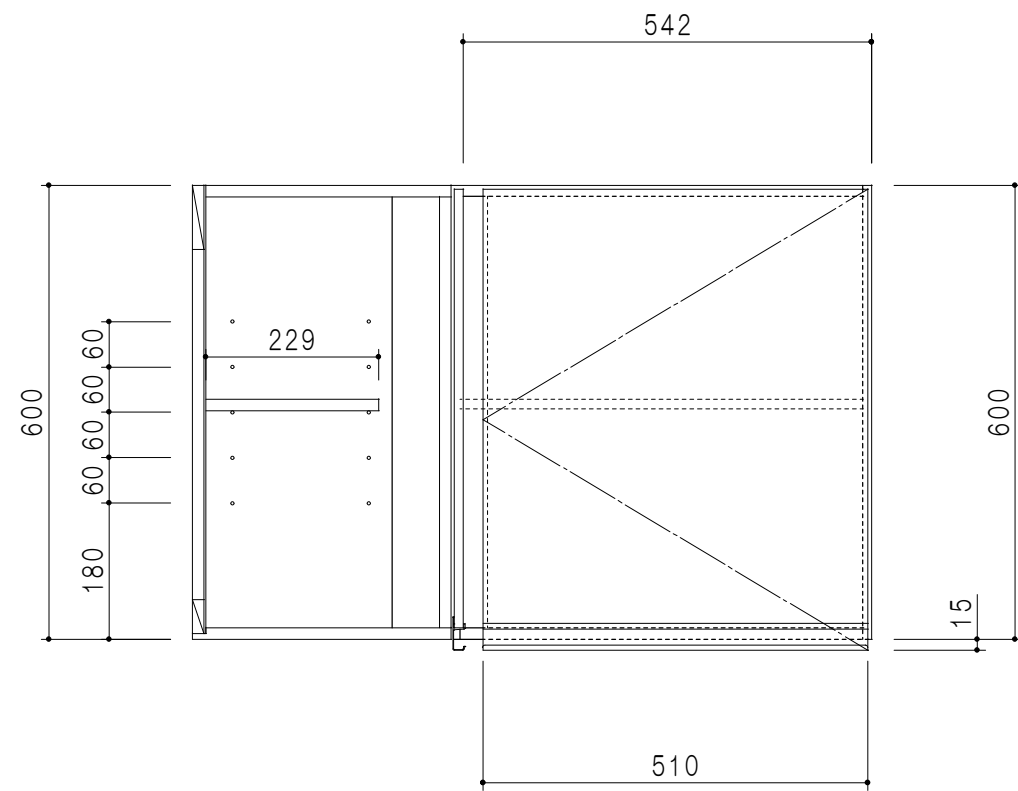

背面図 (矢視D-D)

平面図

仕様	
天板	両面フラッシュ化粧ボード 15 t
左側板	低圧メラミン化粧パーティクルボード 12 t
右側板	低圧メラミン化粧パーティクルボード 12 t
見上板	両面フラッシュ化粧ボード 15 t
背板	カラーMDF・落とし込み
ふさぎ板	低圧メラミン化粧パーティクルボード 15 t
扉	両面化粧パーティクルボード 12 t
丁番	ワンタッチスライド式丁番
棚板	可動式 棚板 15 t
把手	アルミー文字把手

扉色/S4		扉色/M7	
IW	アイスホワイト	W	ホワイト
BR	ブライトレッド	M	木目
ME	チーク		
BE	ブラック		

背面図 (矢視C-C)

A-A断面図

B-B断面図

名称
標準仕様 隅吊り戸棚 高さ60cmタイプ

図面名称
M7 (S4) - 90HNC □

SCALE
1/10

DATA
2014.07.15