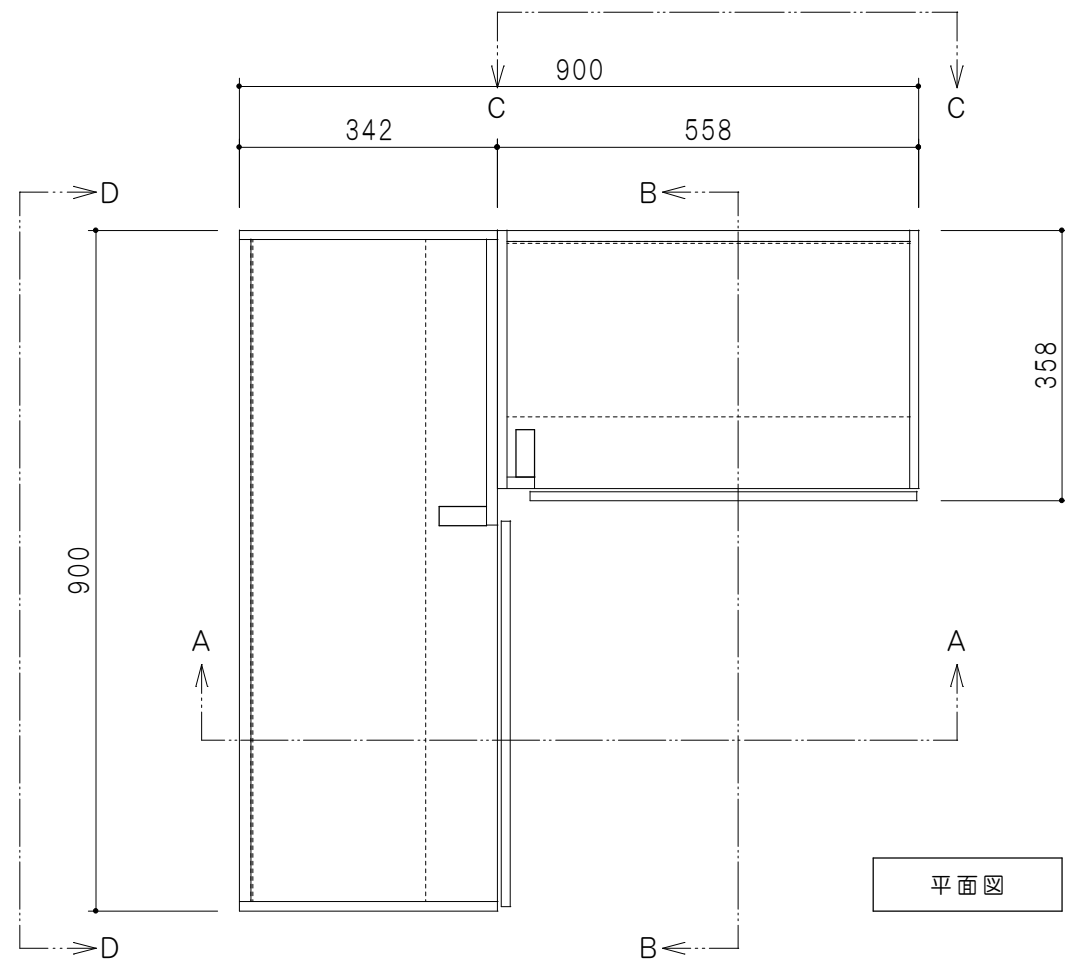

背面図 (矢視D-D)

平面図

仕様	
天板	両面フラッシュ化粧ボード 15 t
左側板	低圧メラミン化粧パーティクルボード 12 t
右側板	低圧メラミン化粧パーティクルボード 12 t
見上板	両面フラッシュ化粧ボード 15 t
背板	カラーMDF・落とし込み
ふさぎ板	低圧メラミン化粧パーティクルボード 15 t
扉	両面化粧パーティクルボード 12 t
丁番	ワンタッチスライド式丁番
棚板	可動式 棚板 15 t
把手	アルミー文字把手

扉色/S4		扉色/M7	
IW	アイスホワイト	W	ホワイト
BR	ブライトレッド	M	木目
ME	チーク		
BE	ブラック		

背面図 (矢視C-C)

A-A断面図

B-B断面図

名称
標準仕様 隅吊り戸棚 高さ60cmタイプ

図面名称
M7 (S4) - 90HNC □

SCALE
1/10

DATA
2014.07.15