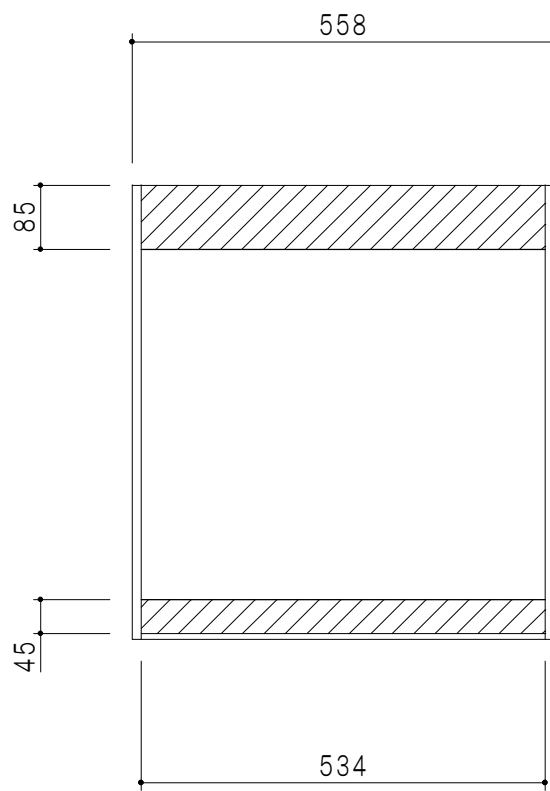

背面図 (矢視D-D)

平面図

仕様	
天板	両面フラッシュ化粧ボード 15 t
左側板	低圧メラミン化粧パーティクルボード 12 t
右側板	低圧メラミン化粧パーティクルボード 12 t
見上板	両面フラッシュ化粧ボード 15 t
背板	カラーMDF・落とし込み
ふさぎ板	低圧メラミン化粧パーティクルボード 15 t
扉	両面化粧パーティクルボード 12 t
丁番	ワンタッチスライド式丁番
棚板	可動式 棚板 15 t
把手	アルミー文字把手

扉色/S4		扉色/M7	
IW	アイスホワイト	W	ホワイト
BR	ブライトレッド	M	木目
ME	チーク		
BE	ブラック		

背面図 (矢視C-C)

A-A断面図

B-B断面図

名称
標準仕様 隅吊り戸棚 高さ60cmタイプ

図面名称
M7 (S4) - 90HNC □

SCALE
1/10

DATA
2014.07.15