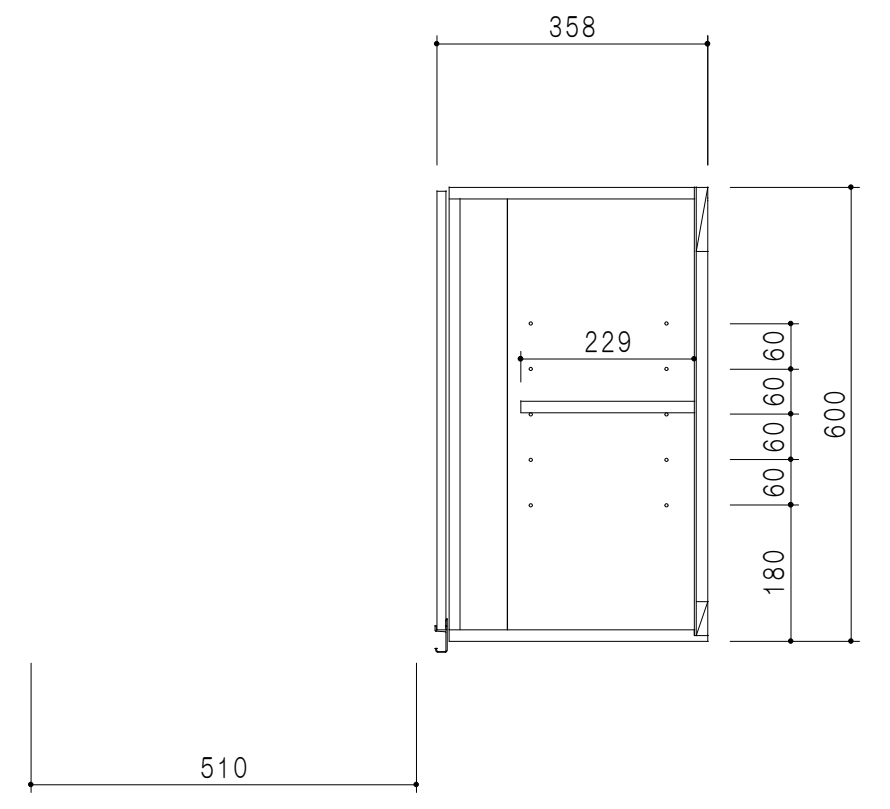

背面図 (矢視D-D)

平面図

背面図 (矢視C-C)

A-A断面図

B-B断面図

仕様	
天板	両面フラッシュ化粧ボード 15 t
左側板	低圧メラミン化粧パーティクルボード 12 t
右側板	低圧メラミン化粧パーティクルボード 12 t
見上板	両面フラッシュ化粧ボード 15 t
背板	カラーMDF・落とし込み
ふさぎ板	低圧メラミン化粧パーティクルボード 15 t
扉	両面化粧パーティクルボード 12 t
丁番	ワンタッチスライド式丁番
棚板	可動式 棚板 15 t
把手	アルミー文字把手

扉色/S4		扉色/M7	
IW	アイスホワイト	W	ホワイト
BR	ブライトレッド	M	木目
ME	チーク		
BE	ブラック		

名称
標準仕様 隅吊り戸棚 高さ60cmタイプ

図面名称
M7 (S4) - 90HNTC □

SCALE
1/10

DATA
2014.07.15

CHECKED
DRAWING
M. I

SHEET NO.