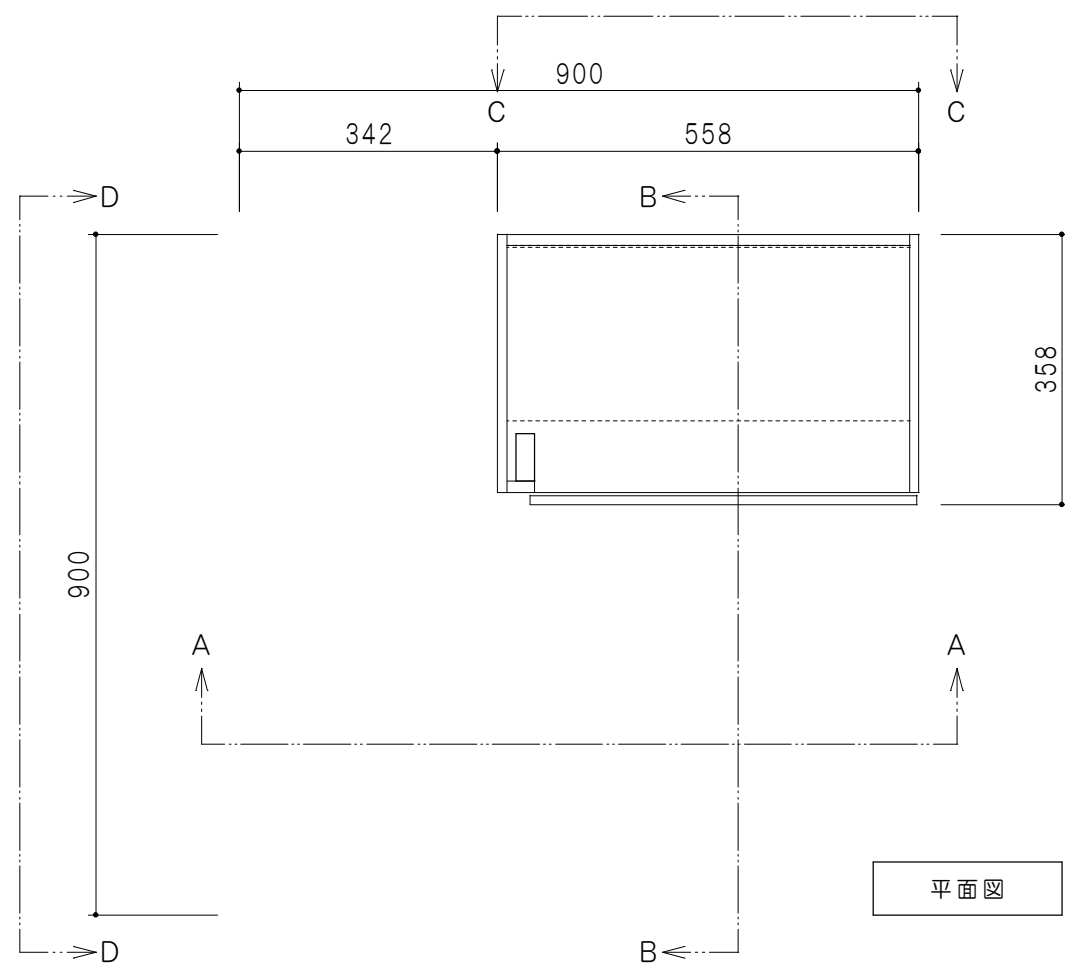

背面図 (矢視D-D)

平面図

背面図 (矢視C-C)

A-A断面図

B-B断面図

仕様	
天板	両面フラッシュ化粧ボード 15 t
左側板	低圧メラミン化粧パーティクルボード 12 t
右側板	低圧メラミン化粧パーティクルボード 12 t
見上板	両面フラッシュ化粧ボード 15 t
背板	カラーMDF・落とし込み
ふさぎ板	低圧メラミン化粧パーティクルボード 15 t
扉	両面化粧パーティクルボード 12 t
丁番	ワンタッチスライド式丁番
棚板	可動式 棚板 15 t
把手	アルミー文字把手

扉色/S4		扉色/M7	
IW	アイスホワイト	W	ホワイト
BR	ブライトレッド	M	木目
ME	チーク		
BE	ブラック		

名称
標準仕様 隅吊り戸棚 高さ60cmタイプ

図面名称
M7 (S4) - 90HNTC □

SCALE
1/10

DATA
2014.07.15

CHECKED
DRAWING
M. I

SHEET NO.