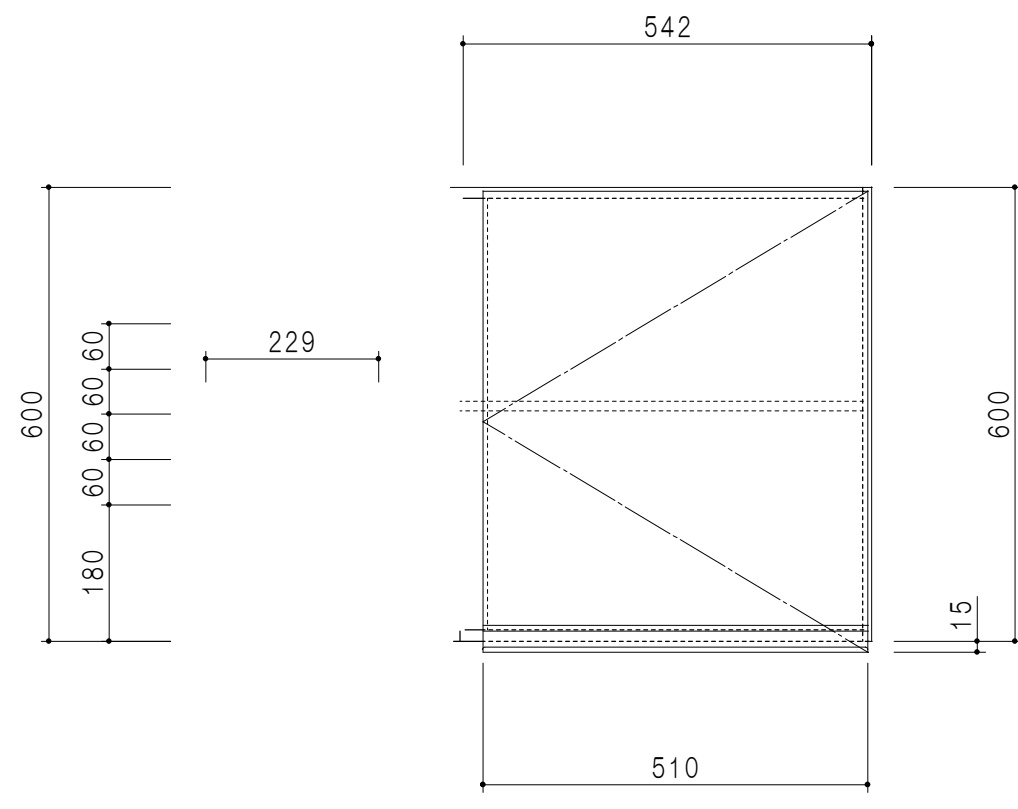

背面図 (矢視D-D)

平面図

背面図 (矢視C-C)

A-A断面図

B-B断面図

仕様	
天板	両面フラッシュ化粧ボード 15 t
左側板	低圧メラミン化粧パーティクルボード 12 t
右側板	低圧メラミン化粧パーティクルボード 12 t
見上板	両面フラッシュ化粧ボード 15 t
背板	カラーMDF・落とし込み
ふさぎ板	低圧メラミン化粧パーティクルボード 15 t
扉	両面化粧パーティクルボード 12 t
丁番	ワンタッチスライド式丁番
棚板	可動式 棚板 15 t
把手	アルミー文字把手

扉色/S4		扉色/M7	
IW	アイスホワイト	W	ホワイト
BR	ブライトレッド	M	木目
ME	チーク		
BE	ブラック		

名称
標準仕様 隅吊り戸棚 高さ60cmタイプ

図面名称
M7 (S4) - 90HNTC □

SCALE
1/10

DATA
2014.07.15

CHECKED
DRAWING
M. I

SHEET NO.