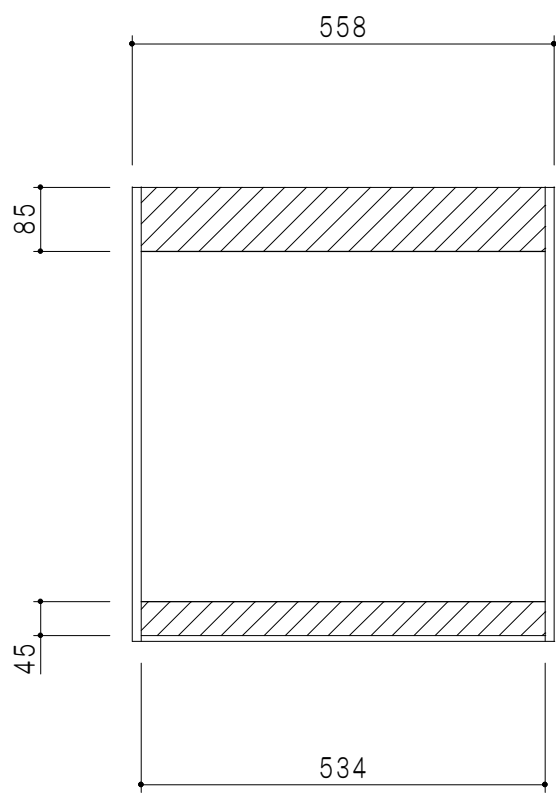

背面図 (矢視D-D)

平面図

背面図 (矢視C-C)

A-A断面図

B-B断面図

仕様	
天板	両面フラッシュ化粧ボード 15 t
左側板	低圧メラミン化粧パーティクルボード 12 t
右側板	低圧メラミン化粧パーティクルボード 12 t
見上板	両面フラッシュ化粧ボード 15 t
背板	カラーMDF・落とし込み
ふさぎ板	低圧メラミン化粧パーティクルボード 15 t
扉	両面化粧パーティクルボード 12 t
丁番	ワンタッチスライド式丁番
棚板	可動式 棚板 15 t
把手	アルミー文字把手

扉色/S4		扉色/M7	
IW	アイスホワイト	W	ホワイト
BR	ブライトレッド	M	木目
ME	チーク		
BE	ブラック		

名称
標準仕様 隅吊り戸棚 高さ60cmタイプ

図面名称
M7 (S4) - 90HNTC □

SCALE
1/10

DATA
2014.07.15

CHECKED
DRAWING
M. I

SHEET NO.