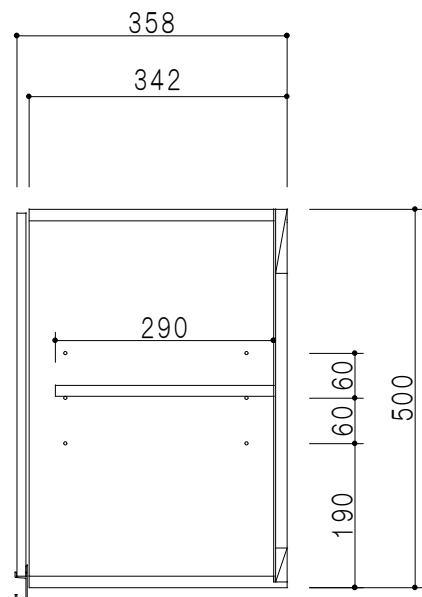

平面図

立面図

断面図

背面図

仕 様	
天 板	片面化粧パーティクルボード 15 t
側 板	低圧メラミン化粧パーティクルボード 12 t
見 上 板	低圧メラミン両面化粧パーティクルボード 15 t
背 板	カラーMDF・落し込み
扉	両面化粧パーティクルボード 12 t
丁 番	ワンタッチスライド式丁番
棚 板	可動式 棚板 15 t
把 手	アルミー文字把手

扉色/S4		扉 色/M7	
IW	アイスホワイト	W	ホワイト
BR	ブライトレッド	M	木 目
ME	チーク		
BE	ブラック		

名 称 吊り戸棚 高さ50cmタイプ

図面名称 M7(S4)-80NZ □

SCALE 1/10

DATA 2014.07.11

CHECKED DRAWING M. I

SHEET NO.