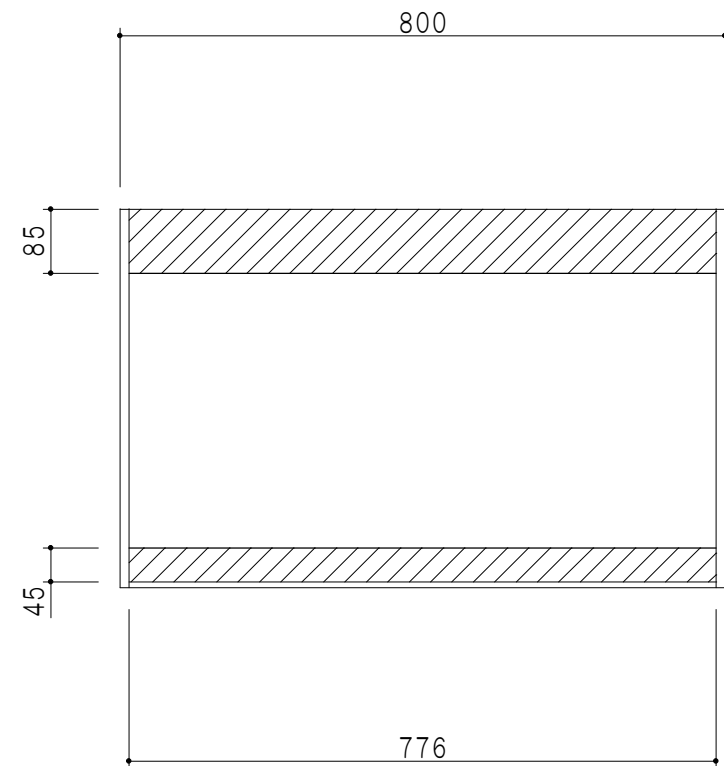

平面図

立面図

断面図

背面図

仕 様	
天 板	片面化粧パーティクルボード 15 t
側 板	低圧メラミン化粧パーティクルボード 12 t
見 上 板	低圧メラミン両面化粧パーティクルボード 15 t
背 板	カラーMDF・落し込み
扉	両面化粧パーティクルボード 12 t
丁 番	ワンタッチスライド式丁番
棚 板	可動式 棚板 15 t
把 手	アルミー文字把手

扉色/S4		扉 色/M7	
IW	アイスホワイト	W	ホワイト
BR	ブライトレッド	M	木 目
ME	チーク		
BE	ブラック		

名 称 吊り戸棚 高さ50cmタイプ

図面名称 M7(S4)-80NZ □

SCALE 1/10

DATA 2014.07.11

CHECKED DRAWING M. I

SHEET NO.