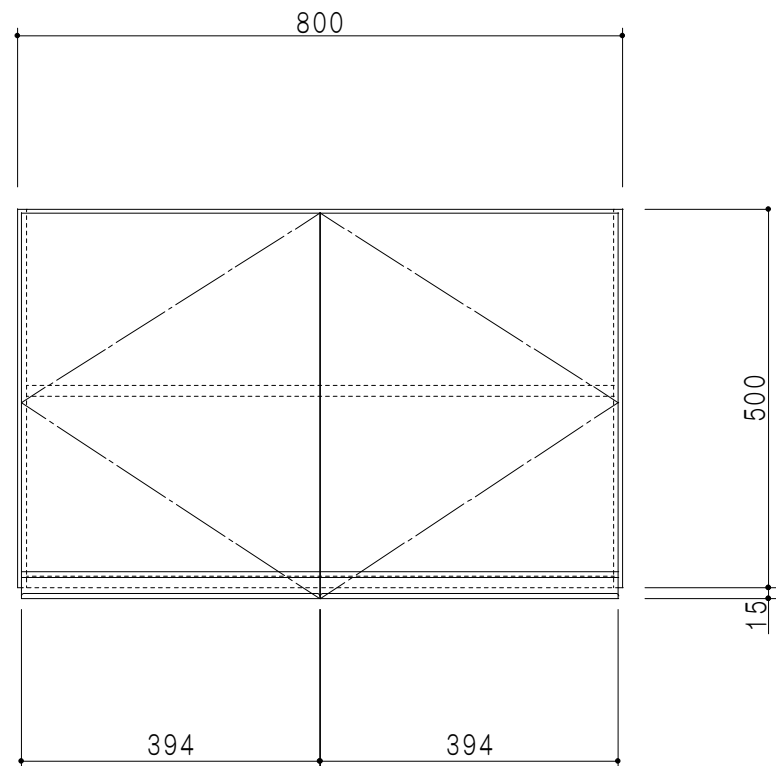

平面図

立面図

断面図

背面図

仕 様	
天 板	片面化粧パーティクルボード 15 t
側 板	低圧メラミン化粧パーティクルボード 12 t
見 上 板	低圧メラミン両面化粧パーティクルボード 15 t
背 板	カラーMDF・落し込み
扉	両面化粧パーティクルボード 12 t
丁 番	ワンタッチスライド式丁番
棚 板	可動式 棚板 15 t
把 手	アルミー文字把手

扉色/S4		扉 色/M7	
IW	アイスホワイト	W	ホワイト
BR	ブライトレッド	M	木 目
ME	チーク		
BE	ブラック		

名 称 吊り戸棚 高さ50cmタイプ

図面名称 M7(S4)-80NZ □

SCALE 1/10

DATA 2014.07.11

CHECKED DRAWING M. I

SHEET NO.