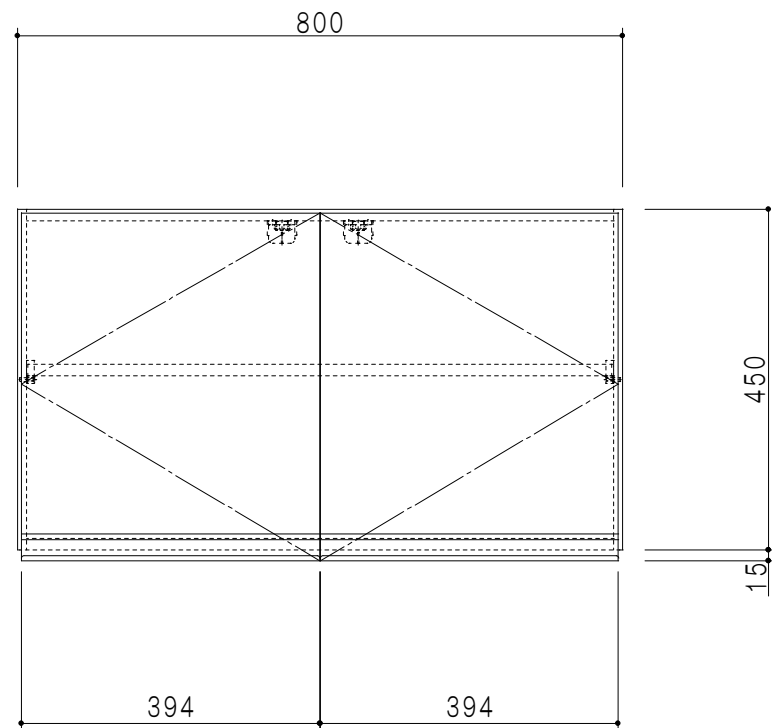

平面図

立面図

断面図

背面図

仕 様	
天 板	片面化粧パーティクルボード 15 t
側 板	低圧メラミン化粧パーティクルボード 12 t
見 上 板	低圧メラミン両面化粧パーティクルボード 15 t
背 板	カラーMDF・落し込み
扉	両面化粧パーティクルボード 12 t
丁 番	ワンタッチスライド式丁番
棚 板	可動式 棚板 15 t
把 手	アルミー文字把手

扉色/S4		扉 色/M7	
IW	アイスホワイト	W	ホワイト
BR	ブライトレッド	M	木 目
ME	チーク		
BE	ブラック		

名 称
吊り戸棚 高さ45cmタイプ

図面名称
M7(S4)-80NT□

SCALE
1/10

DATA
2019.05.30

CHECKED
DRAWING
M. I

SHEET NO.