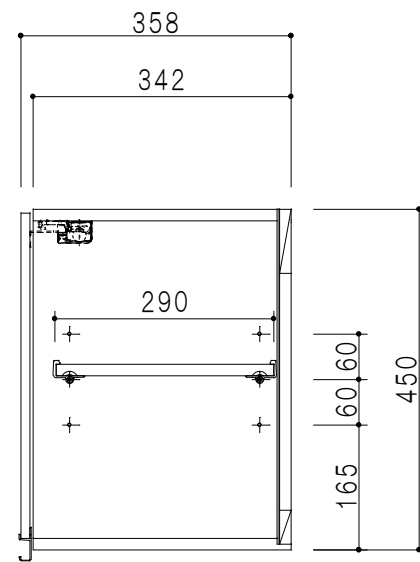

平面図

立面図

断面図

背面図

仕 様	
天 板	片面化粧パーティクルボード 15 t
側 板	低圧メラミン化粧パーティクルボード 12 t
見 上 板	低圧メラミン両面化粧パーティクルボード 15 t
背 板	カラーMDF・落し込み
扉	両面化粧パーティクルボード 12 t
丁 番	ワンタッチスライド式丁番
棚 板	可動式 棚板 15 t
把 手	アルミー文字把手

扉色/S4		扉 色/M7	
IW	アイスホワイト	W	ホワイト
BR	ブライトレッド	M	木 目
ME	チーク		
BE	ブラック		

名 称
吊り戸棚 高さ45cmタイプ

図面名称
M7(S4)-80NT□

SCALE
1/10

DATA
2019.05.30

CHECKED
DRAWING
M. I

SHEET NO.