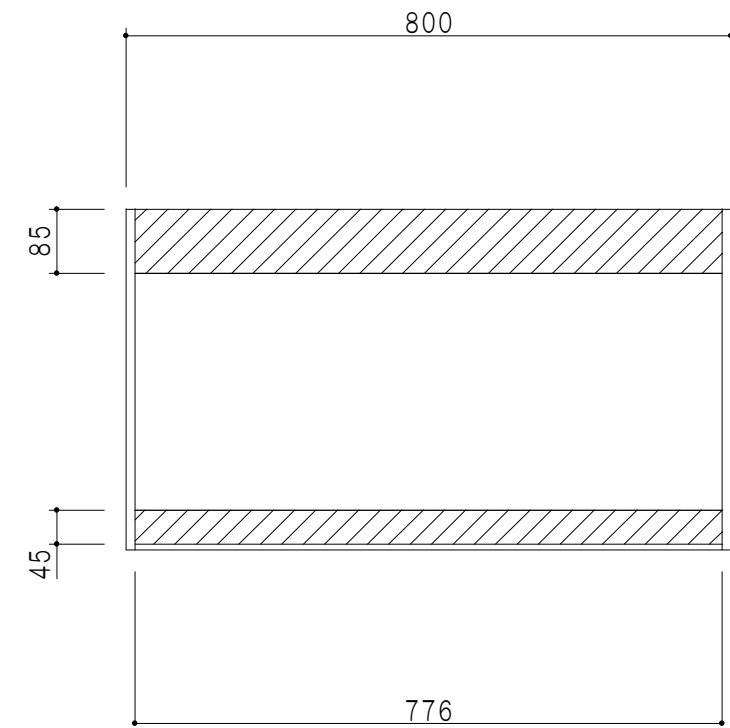

平面図

立面図

断面図

背面図

仕 様	
天 板	片面化粧パーティクルボード 15 t
側 板	低圧メラミン化粧パーティクルボード 12 t
見 上 板	低圧メラミン両面化粧パーティクルボード 15 t
背 板	カラーMDF・落し込み
扉	両面化粧パーティクルボード 12 t
丁 番	ワンタッチスライド式丁番
棚 板	可動式 棚板 15 t
把 手	アルミー文字把手

扉色/S4		扉 色/M7	
IW	アイスホワイト	W	ホワイト
BR	ブライトレッド	M	木 目
ME	チーク		
BE	ブラック		

名 称
吊り戸棚 高さ45cmタイプ

図面名称
M7(S4)-80NT□

SCALE
1/10

DATA
2019.05.30

CHECKED
DRAWING
M. I

SHEET NO.