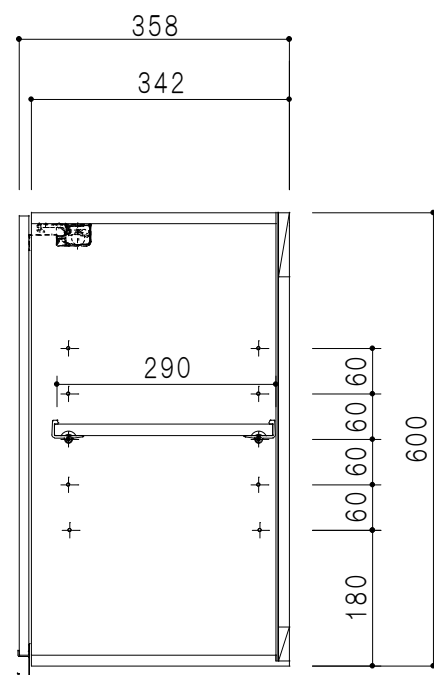

平面図

立面図

断面図

背面図

仕様	
天板	片面化粧パーティクルボード 15 t
左側板	低圧メラミン化粧パーティクルボード 12 t
右側板	低圧メラミン化粧パーティクルボード 12 t
見上板	低圧メラミン化粧パーティクルボード 15 t
背板	カラーMDF・落とし込み
扉	両面化粧パーティクルボード 12 t
丁番	ワンタッチスライド式丁番
棚板	可動式 棚板 15 t
把手	アルミー文字把手

扉色/S4		扉色/M7	
IW	アイスホワイト	W	ホワイト
BR	ブライトレッド	M	木目
ME	チーク		
BE	ブラック		

名称
標準仕様 吊り戸棚 高さ60cmタイプ

図面名称
M7(S4)-80HNT□

SCALE
1/10

DATA
2019.06.14

CHECKED
DRAWING
M. I

SHEET NO.