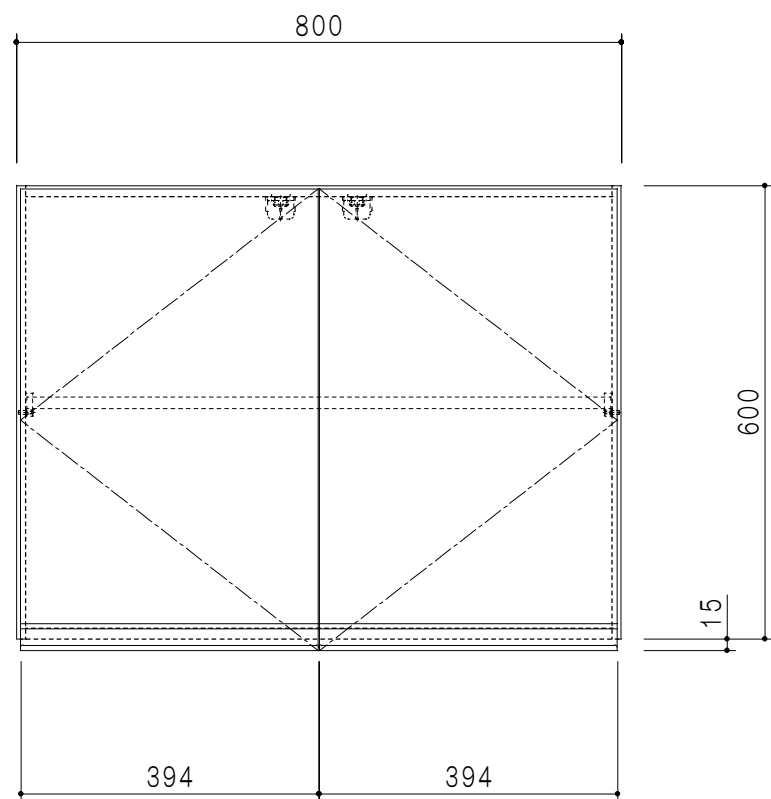

平面図

立面図

断面図

背面図

仕様	
天板	片面化粧パーティクルボード 15 t
左側板	低圧メラミン化粧パーティクルボード 12 t
右側板	低圧メラミン化粧パーティクルボード 12 t
見上板	低圧メラミン化粧パーティクルボード 15 t
背板	カラーMDF・落とし込み
扉	両面化粧パーティクルボード 12 t
丁番	ワンタッチスライド式丁番
棚板	可動式 棚板 15 t
把手	アルミー文字把手

扉色/S4		扉色/M7	
IW	アイスホワイト	W	ホワイト
BR	ブライトレッド	M	木目
ME	チーク		
BE	ブラック		

名称
標準仕様 吊り戸棚 高さ60cmタイプ

図面名称
M7(S4)-80HNT□

SCALE
1/10

DATA
2019.06.14

CHECKED
DRAWING
M. I

SHEET NO.