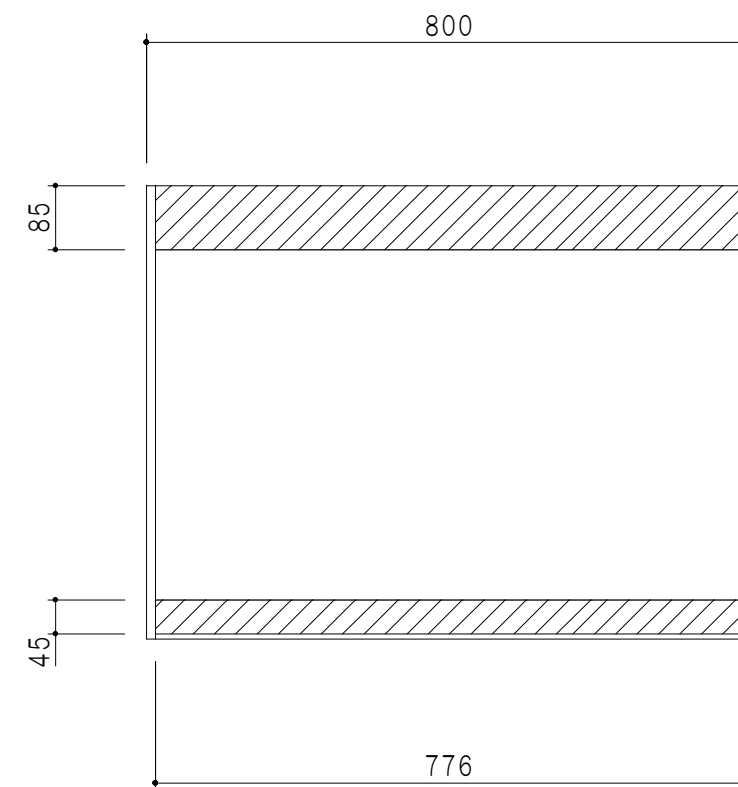

平面図

立面図

断面図

背面図

仕様	
天板	片面化粧パーティクルボード 15 t
左側板	低圧メラミン化粧パーティクルボード 12 t
右側板	低圧メラミン化粧パーティクルボード 12 t
見上板	低圧メラミン化粧パーティクルボード 15 t
背板	カラーMDF・落とし込み
扉	両面化粧パーティクルボード 12 t
丁番	ワンタッチスライド式丁番
棚板	可動式 棚板 15 t
把手	アルミー文字把手

扉色/S4		扉色/M7	
IW	アイスホワイト	W	ホワイト
BR	ブライトレッド	M	木目
ME	チーク		
BE	ブラック		

名称
標準仕様 吊り戸棚 高さ60cmタイプ

図面名称
M7(S4)-80HNT□

SCALE
1/10

DATA
2019.06.14

CHECKED
DRAWING
M. I

SHEET NO.