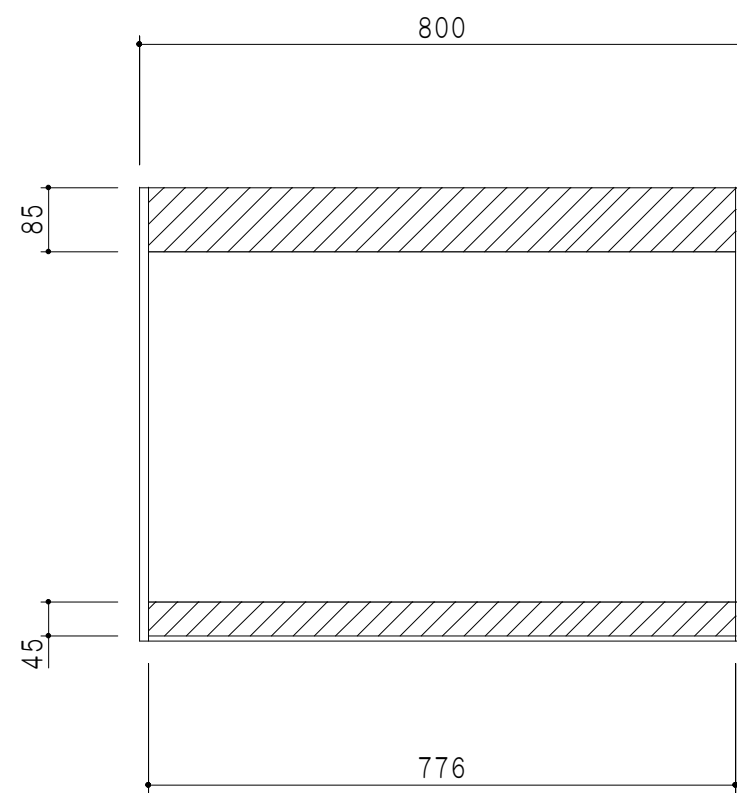

平面図

| 仕様 | |
|-----|------------------------|
| 天板 | 片面化粧パーティクルボード 15 t |
| 左側板 | 低圧メラミン化粧パーティクルボード 12 t |
| 右側板 | 低圧メラミン化粧パーティクルボード 12 t |
| 見上板 | 低圧メラミン化粧パーティクルボード 15 t |
| 背板 | カラーMDF・落とし込み |
| 扉 | 両面化粧パーティクルボード 12 t |
| 丁番 | ワンタッチスライド式丁番 |
| 棚板 | 可動式 棚板 15 t |
| 把手 | アルミー文字把手 |

| 扉色/S4 | | 扉色/M7 | |
|-------|---------|-------|------|
| IW | アイスホワイト | W | ホワイト |
| BR | ブライトレッド | M | 木目 |
| ME | チーク | | |
| BE | ブラック | | |

立面図

断面図

背面図

名称
標準仕様 吊り戸棚 高さ60cmタイプ

図面名称
M7 (S4) - 80HN □

SCALE
1/10