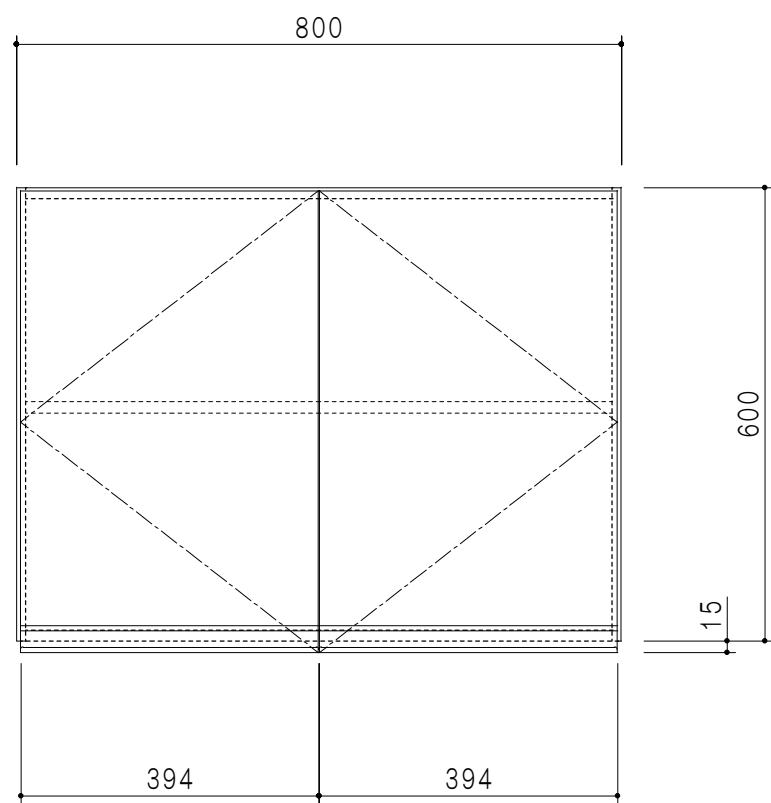

平面図

| 仕様 | |
|-----|------------------------|
| 天板 | 片面化粧パーティクルボード 15 t |
| 左側板 | 低圧メラミン化粧パーティクルボード 12 t |
| 右側板 | 低圧メラミン化粧パーティクルボード 12 t |
| 見上板 | 低圧メラミン化粧パーティクルボード 15 t |
| 背板 | カラーMDF・落とし込み |
| 扉 | 両面化粧パーティクルボード 12 t |
| 丁番 | ワンタッチスライド式丁番 |
| 棚板 | 可動式 棚板 15 t |
| 把手 | アルミー文字把手 |

| 扉色/S4 | | 扉色/M7 | |
|-------|---------|-------|------|
| IW | アイスホワイト | W | ホワイト |
| BR | ブライトレッド | M | 木目 |
| ME | チーク | | |
| BE | ブラック | | |

立面図

断面図

背面図

名称
標準仕様 吊り戸棚 高さ60cmタイプ

図面名称
M7 (S4) - 80HN □

SCALE
1/10