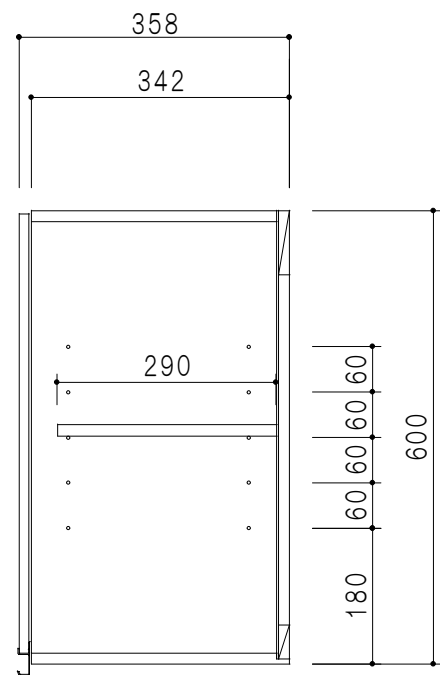

平面図

| 仕様 | |
|-----|------------------------|
| 天板 | 片面化粧パーティクルボード 15 t |
| 左側板 | 低圧メラミン化粧パーティクルボード 12 t |
| 右側板 | 低圧メラミン化粧パーティクルボード 12 t |
| 見上板 | 低圧メラミン化粧パーティクルボード 15 t |
| 背板 | カラーMDF・落とし込み |
| 扉 | 両面化粧パーティクルボード 12 t |
| 丁番 | ワンタッチスライド式丁番 |
| 棚板 | 可動式 棚板 15 t |
| 把手 | アルミー文字把手 |

| 扉色/S4 | | 扉色/M7 | |
|-------|---------|-------|------|
| IW | アイスホワイト | W | ホワイト |
| BR | ブライトレッド | M | 木目 |
| ME | チーク | | |
| BE | ブラック | | |

立面図

断面図

背面図

名称
標準仕様 吊り戸棚 高さ60cmタイプ

図面名称
M7 (S4) - 80HN □

SCALE
1/10