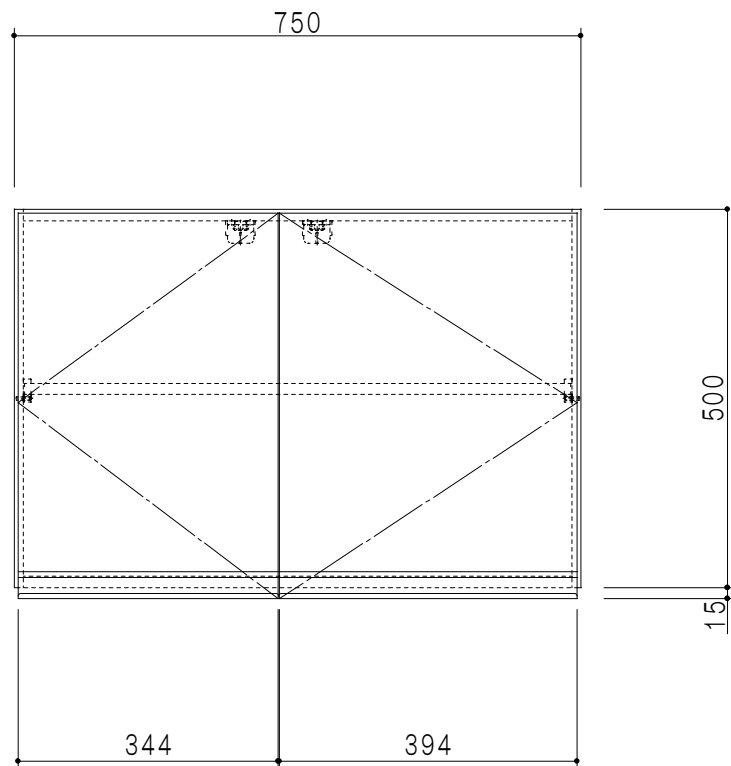

平面図

立面図

断面図

背面図

仕 様	
天 板	片面化粧パーティクルボード 15 t
側 板	低圧メラミン化粧パーティクルボード 12 t
見 上 板	低圧メラミン両面化粧パーティクルボード 15 t
背 板	カラーMDF・落し込み
扉	両面化粧パーティクルボード 12 t
丁 番	ワンタッチスライド式丁番
棚 板	可動式 棚板 15 t
把 手	アルミー文字把手

扉色/S4		扉 色/M7	
IW	アイスホワイト	W	ホワイト
BR	ブライトレッド	M	木 目
ME	チーク		
BE	ブラック		

名 称 吊り戸棚 高さ50cmタイプ

図面名称 M7(S4)-75NZT□

SCALE 1/10

DATA 2019.06.12

CHECKED DRAWING M. I

SHEET NO.