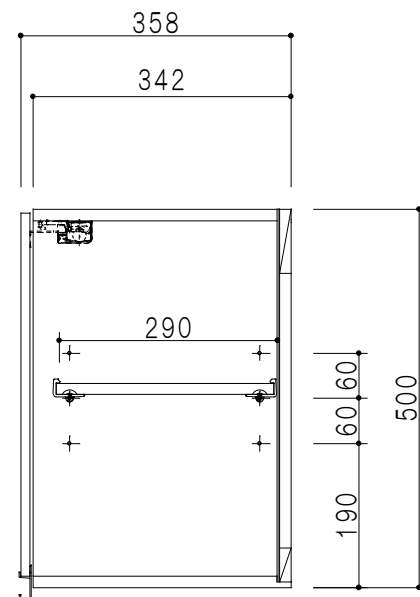

平面図

立面図

断面図

背面図

仕 様	
天 板	片面化粧パーティクルボード 15 t
側 板	低圧メラミン化粧パーティクルボード 12 t
見 上 板	低圧メラミン両面化粧パーティクルボード 15 t
背 板	カラーMDF・落し込み
扉	両面化粧パーティクルボード 12 t
丁 番	ワンタッチスライド式丁番
棚 板	可動式 棚板 15 t
把 手	アルミー文字把手

扉色/S4		扉 色/M7	
IW	アイスホワイト	W	ホワイト
BR	ブライトレッド	M	木 目
ME	チーク		
BE	ブラック		

名 称 吊り戸棚 高さ50cmタイプ

図面名称 M7(S4)-75NZT□

SCALE 1/10

DATA 2019.06.12

CHECKED DRAWING M. I

SHEET NO.