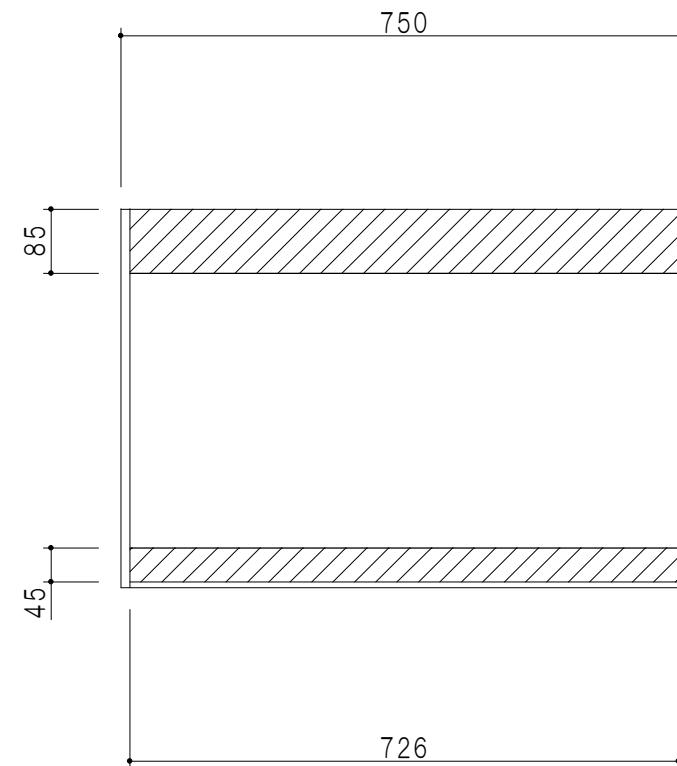

平面図

立面図

断面図

背面図

仕 様	
天 板	片面化粧パーティクルボード 15 t
側 板	低圧メラミン化粧パーティクルボード 12 t
見 上 板	低圧メラミン両面化粧パーティクルボード 15 t
背 板	カラーMDF・落し込み
扉	両面化粧パーティクルボード 12 t
丁 番	ワンタッチスライド式丁番
棚 板	可動式 棚板 15 t
把 手	アルミー文字把手

扉色/S4		扉 色/M7	
IW	アイスホワイト	W	ホワイト
BR	ブライトレッド	M	木 目
ME	チーク		
BE	ブラック		

名 称 吊り戸棚 高さ50cmタイプ

図面名称 M7(S4)-75NZT□

SCALE 1/10

DATA 2019.06.12

CHECKED DRAWING M. I

SHEET NO.