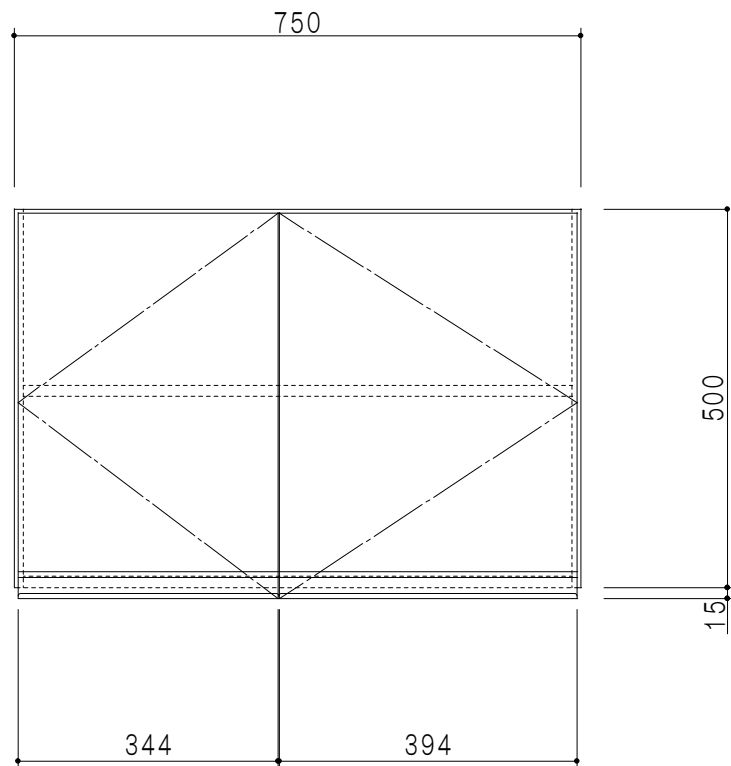

平面図

立面図

断面図

背面図

仕 様	
天 板	片面化粧パーティクルボード 15 t
側 板	低圧メラミン化粧パーティクルボード 12 t
見 上 板	低圧メラミン両面化粧パーティクルボード 15 t
背 板	カラーMDF・落し込み
扉	両面化粧パーティクルボード 12 t
丁 番	ワンタッチスライド式丁番
棚 板	可動式 棚板 15 t
把 手	アルミー文字把手

扉色/S4		扉 色/M7	
IW	アイスホワイト	W	ホワイト
BR	ブライトレッド	M	木 目
ME	チーク		
BE	ブラック		

名 称  
標準仕様 吊り戸棚 高さ50cmタイプ

図面名称  
M7(S4)-75NZ □

SCALE  
1/10

DATA  
2014. 07. 11

CHECKED  
DRAWING  
M. I

SHEET NO.