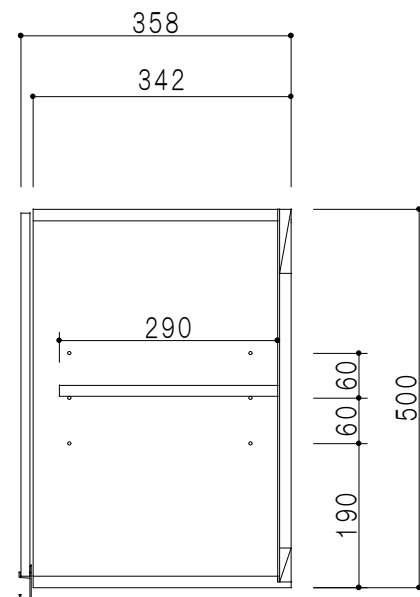

平面図

立面図

断面図

背面図

仕 様	
天 板	片面化粧パーティクルボード 15 t
側 板	低圧メラミン化粧パーティクルボード 12 t
見 上 板	低圧メラミン両面化粧パーティクルボード 15 t
背 板	カラーMDF・落し込み
扉	両面化粧パーティクルボード 12 t
丁 番	ワンタッチスライド式丁番
棚 板	可動式 棚板 15 t
把 手	アルミー文字把手

扉色/S4		扉 色/M7	
IW	アイスホワイト	W	ホワイト
BR	ブライトレッド	M	木 目
ME	チーク		
BE	ブラック		

名 称  
標準仕様 吊り戸棚 高さ50cmタイプ

図面名称  
M7(S4)-75NZ □

SCALE  
1/10

DATA  
2014. 07. 11

CHECKED  
DRAWING  
M. I

SHEET NO.