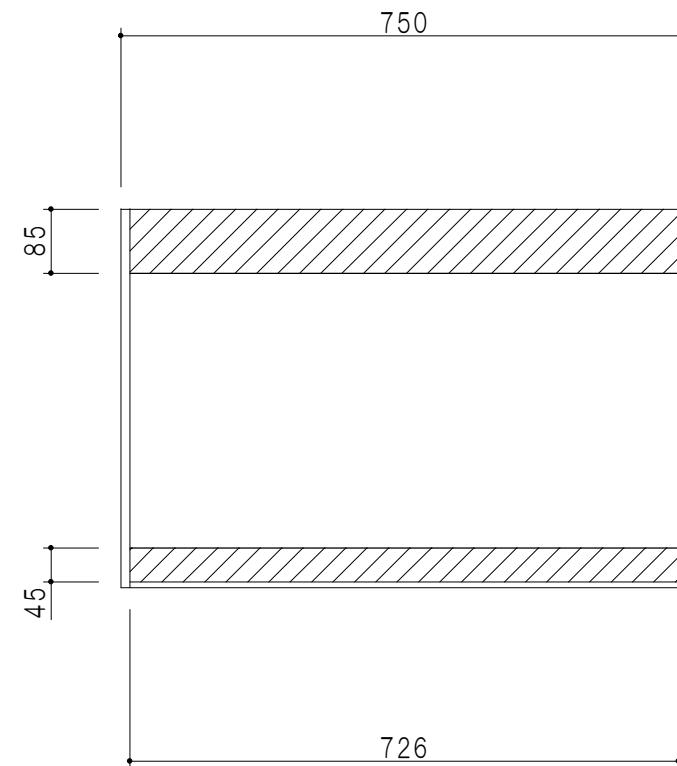

平面図

立面図

断面図

背面図

仕 様	
天 板	片面化粧パーティクルボード 15 t
側 板	低圧メラミン化粧パーティクルボード 12 t
見 上 板	低圧メラミン両面化粧パーティクルボード 15 t
背 板	カラーMDF・落し込み
扉	両面化粧パーティクルボード 12 t
丁 番	ワンタッチスライド式丁番
棚 板	可動式 棚板 15 t
把 手	アルミー文字把手

扉色/S4		扉 色/M7	
IW	アイスホワイト	W	ホワイト
BR	ブライトレッド	M	木 目
ME	チーク		
BE	ブラック		

名 称  
標準仕様 吊り戸棚 高さ50cmタイプ

図面名称  
M7(S4)-75NZ □

SCALE  
1/10

DATA  
2014. 07. 11

CHECKED  
DRAWING  
M. I

SHEET NO.