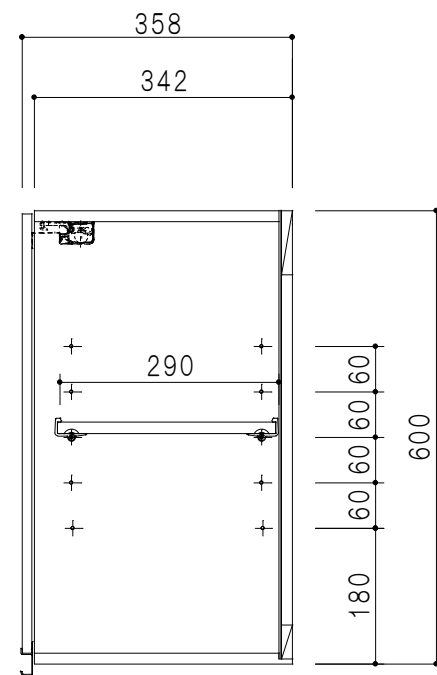

平面図

立面図

断面図

背面図

仕様	
天板	片面化粧パーティクルボード 15 t
左側板	低圧メラミン化粧パーティクルボード 12 t
右側板	低圧メラミン化粧パーティクルボード 12 t
見上板	低圧メラミン化粧パーティクルボード 15 t
背板	カラーMDF・落とし込み
扉	両面化粧パーティクルボード 12 t
丁番	ワンタッチスライド式丁番
棚板	可動式 棚板 15 t
把手	アルミー文字把手

扉色/S4		扉色/M7	
IW	アイスホワイト	W	ホワイト
BR	ブライトレッド	M	木目
ME	チーク		
BE	ブラック		

名称
標準仕様 吊り戸棚 高さ60cmタイプ

図面名称
M7(S4)-75HNT□

SCALE
1/10

DATA
2019.06.14

CHECKED
DRAWING
M. I

SHEET NO.