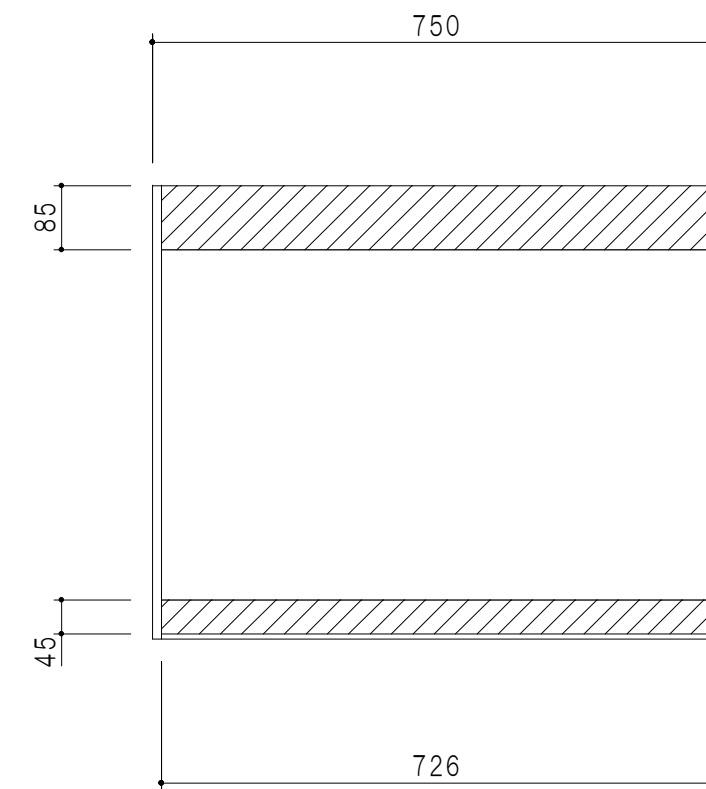

平面図

立面図

断面図

背面図

仕様	
天板	片面化粧パーティクルボード 15 t
左側板	低圧メラミン化粧パーティクルボード 12 t
右側板	低圧メラミン化粧パーティクルボード 12 t
見上板	低圧メラミン化粧パーティクルボード 15 t
背板	カラーMDF・落とし込み
扉	両面化粧パーティクルボード 12 t
丁番	ワンタッチスライド式丁番
棚板	可動式 棚板 15 t
把手	アルミー文字把手

扉色/S4		扉色/M7	
IW	アイスホワイト	W	ホワイト
BR	ブライトレッド	M	木目
ME	チーク		
BE	ブラック		

名称
標準仕様 吊り戸棚 高さ60cmタイプ

図面名称
M7(S4)-75HNT□

SCALE
1/10

DATA
2019.06.14

CHECKED
DRAWING
M. I

SHEET NO.