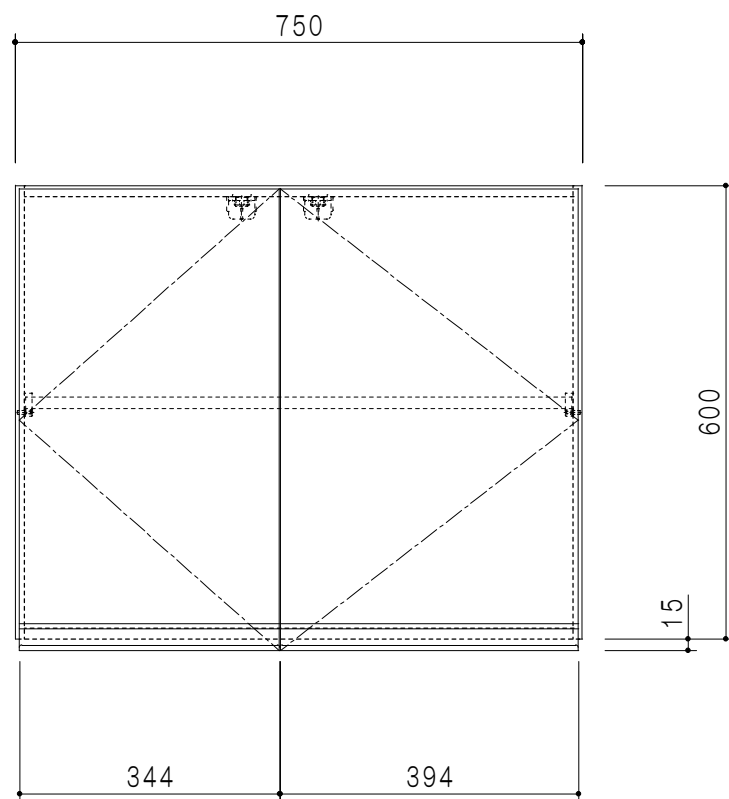

平面図

立面図

断面図

背面図

仕様	
天板	片面化粧パーティクルボード 15 t
左側板	低圧メラミン化粧パーティクルボード 12 t
右側板	低圧メラミン化粧パーティクルボード 12 t
見上板	低圧メラミン化粧パーティクルボード 15 t
背板	カラーMDF・落とし込み
扉	両面化粧パーティクルボード 12 t
丁番	ワンタッチスライド式丁番
棚板	可動式 棚板 15 t
把手	アルミー文字把手

扉色/S4		扉色/M7	
IW	アイスホワイト	W	ホワイト
BR	ブライトレッド	M	木目
ME	チーク		
BE	ブラック		

名称
標準仕様 吊り戸棚 高さ60cmタイプ

図面名称
M7(S4)-75HNT□

SCALE
1/10

DATA
2019.06.14

CHECKED
DRAWING
M. I

SHEET NO.